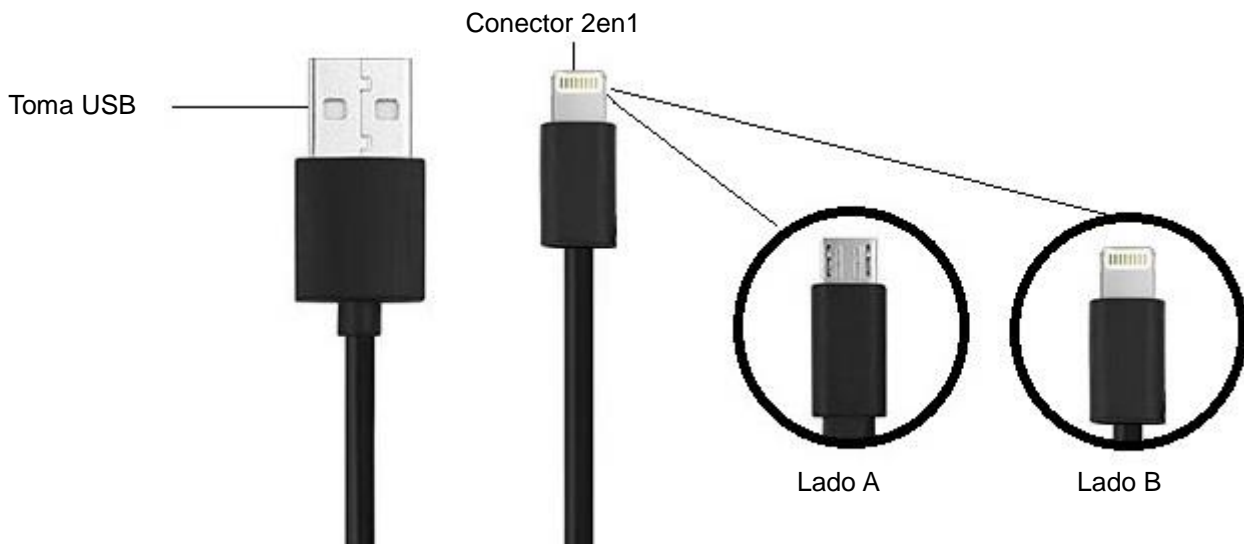

ADVERTENCIA

Por favor, lea y siga todas las instrucciones y precauciones de seguridad que se detallan a continuación antes de utilizar este producto. El no hacerlo puede traer como consecuencia lesiones personales graves y/o daños materiales.

Precauciones de seguridad

- No exponer el producto a fuentes de calor (incluyendo las llamas abiertas y la luz directa del sol).
- No exponer el producto ni al agua ni a líquidos. Si un líquido se introduce en el producto desconectarlo inmediatamente de toda fuente de energía y de cualquier dispositivo.
- No desarmar ni modificar el producto.
- No dejar caer el producto (evitar todo impacto que podría dañar sus circuitos internos).
- En el caso improbable de alguna anomalía (olores extraños, sobrecalentamiento, filtraciones, cambios de color, etc.) dejar de usar el producto inmediatamente.
- No limpiar el producto con líquidos ni sustancias químicas (usar solamente un trapo seco).
- Deshacerse del producto en forma correcta (no arrojarlo a la basura ni incinerarlo).
- Este producto no es un juguete: MANTENERLO FUERA DEL ALCANCE DE LOS NIÑOS.

MANUAL DEL USUARIO DEL T997

Diagrama del T997

Carga de dispositivos electrónicos con el T997

1. Retire los cables de carga USB y 2en1 Android/8-clavijas
2. Inserte la toma USB en una fuente de corriente (no incluida)
3. Inserte el conector 2en1 Android/8-clavijas en el dispositivo electrónico
4. Para detener la carga, desconectar el cable de carga