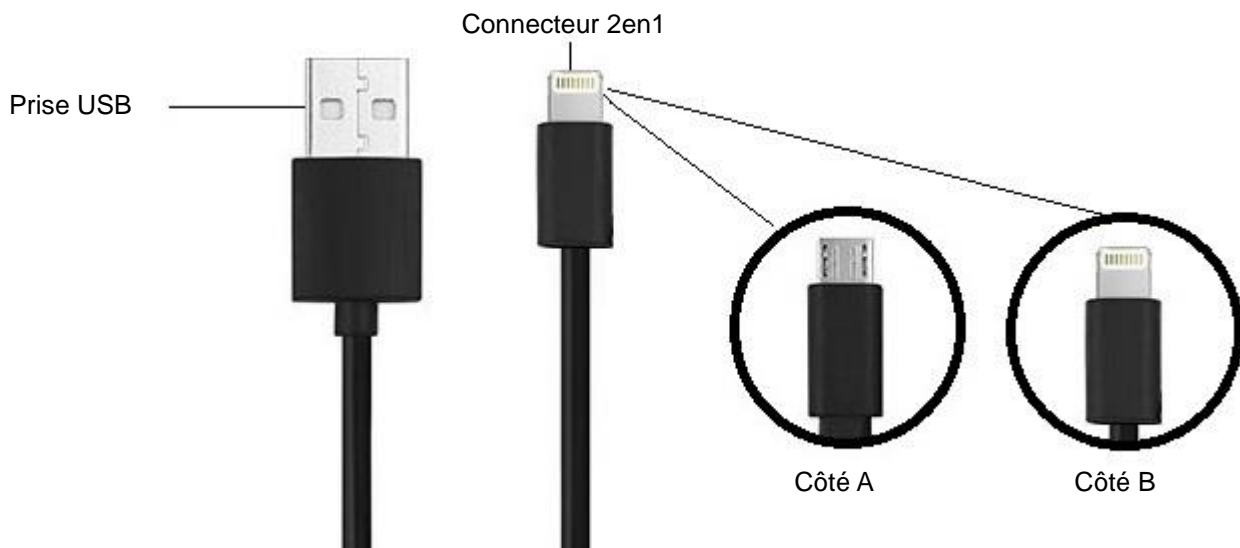

NOTE: To charge IOS devices, place 8-pin plug facing DOWN

NOTE: To charge Android devices, the micro-USB output of T997 must be aligned with the micro-USB output of electronic device when inserted together (see image below)

MANUEL DE L'UTILISATEUR DU T997

Diagramme du T997

Chargement de dispositifs électroniques au moyen du T997

1. Retirez les câbles de chargement USB et 2en1 Android/8-broches
2. Insérez la prise USB dans une source de courant (non incluse)
3. Insérez le connecteur 2en1 Android/8-broches dans le dispositif électronique
4. Pour arrêter le chargement, débranchez le câble de chargement

NOTE: Pour charger des dispositifs IOS, placer la prise 8-broches face vers le BAS

NOTE: Pour charger des dispositifs Android, la sortie micro-USB du T997 doit s'aligner avec la sortie micro-USB du dispositif électronique lorsqu'ils s'insèrent ensemble (voir image ci-dessous)