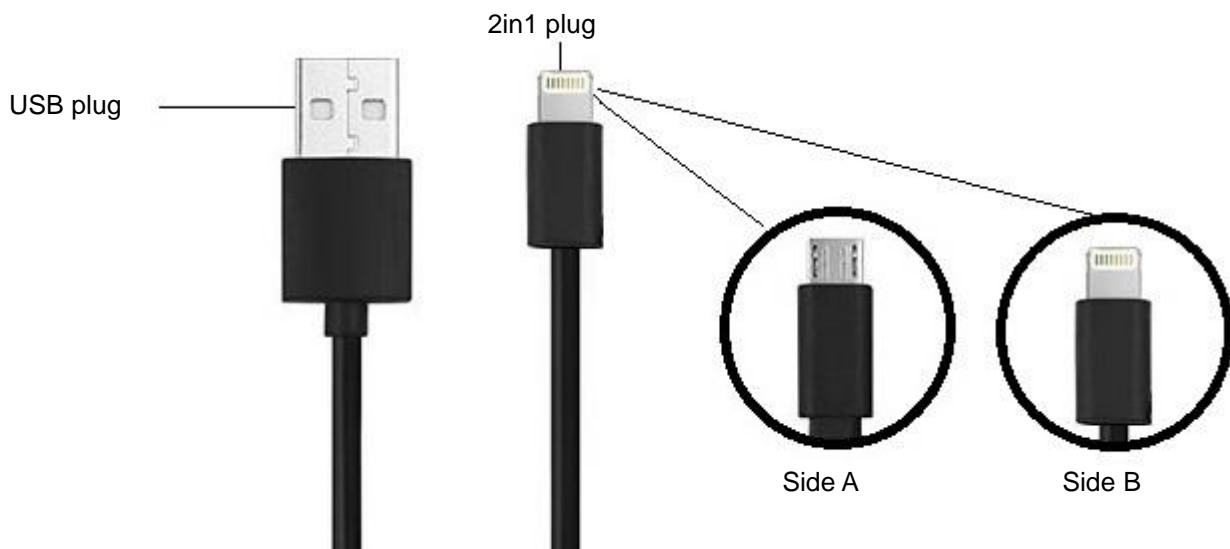

T997 USER MANUAL

T997 Product Map

To charge electronic devices using the T997

1. Pull the USB and 2in1 Android/8-pin charging cables
2. Insert USB plug into a power source (not included)
3. Insert 2in1 Android/8-pin plug into your electronic device
4. To stop charging, disconnect the charging cable

NOTE: To charge IOS devices, place 8-pin plug facing DOWN

NOTE: To charge Android devices, the micro-USB output of T997 must be aligned with the micro-USB output of electronic device when inserted together (see image below)

NOTE: Pour charger des dispositifs IOS, placer la prise 8-broches face vers le BAS

NOTE: Pour charger des dispositifs Android, la sortie micro-USB du T997 doit s'aligner avec la sortie micro-USB du dispositif électronique lorsqu'ils s'insèrent ensemble (voir image ci-dessous)

NOTA: Para cargar dispositivos IOS, colocar la toma 8-clavijas con la cara hacia ABAJO

NOTA: Para cargar dispositivos Android, la salida micro-USB del T997 debe alinearse con la salida micro-USB del dispositivo electrónico cuando se insertan juntas (ver imagen siguiente).