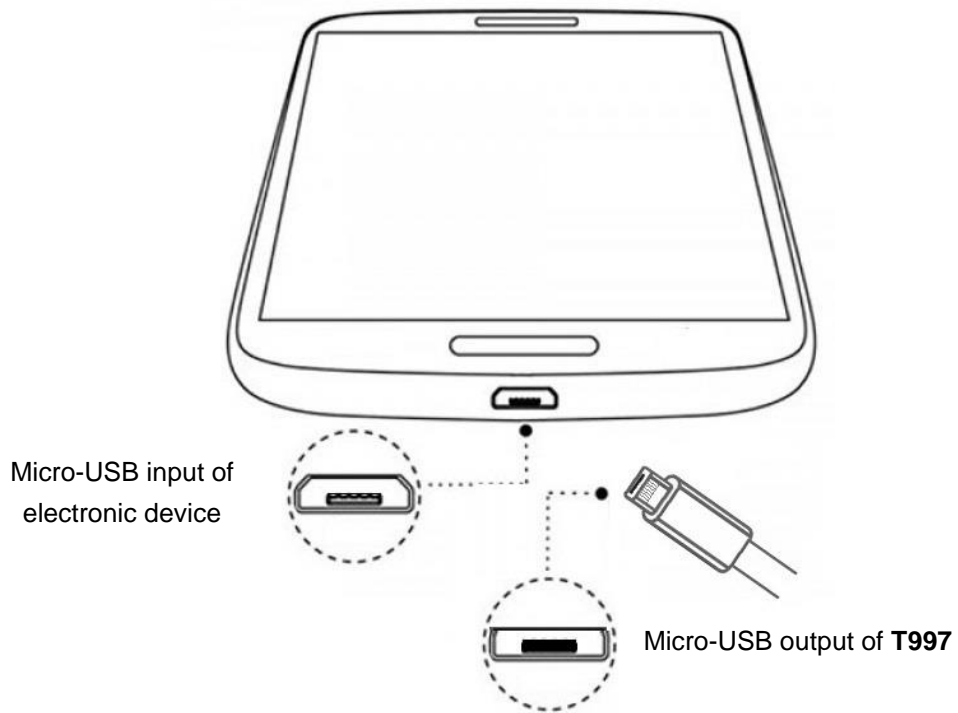

T997 USER MANUAL

T997 Product Map

To charge electronic devices using the T997

1. Pull the USB and 2in1 Android/8-pin charging cables
2. Insert USB plug into a power source (not included)
3. Insert 2in1 Android/8-pin plug into your electronic device
4. To stop charging, disconnect the charging cable

NOTE: To charge IOS devices, place 8-pin plug facing DOWN

NOTE: To charge Android devices, the micro-USB output of T997 must be aligned with the micro-USB output of electronic device when inserted together (see image below)

NOTE: Pour charger des dispositifs IOS, placer la prise 8-broches face vers le BAS

NOTE: Pour charger des dispositifs Android, la sortie micro-USB du T997 doit s'aligner avec la sortie micro-USB du dispositif électronique lorsqu'ils s'insèrent ensemble (voir image ci-dessous)

NOTA: Para cargar dispositivos IOS, colocar la toma 8-clavijas con la cara hacia ABAJO

NOTA: Para cargar dispositivos Android, la salida micro-USB del T997 debe alinearse con la salida micro-USB del dispositivo electrónico cuando se insertan juntas (ver imagen siguiente).