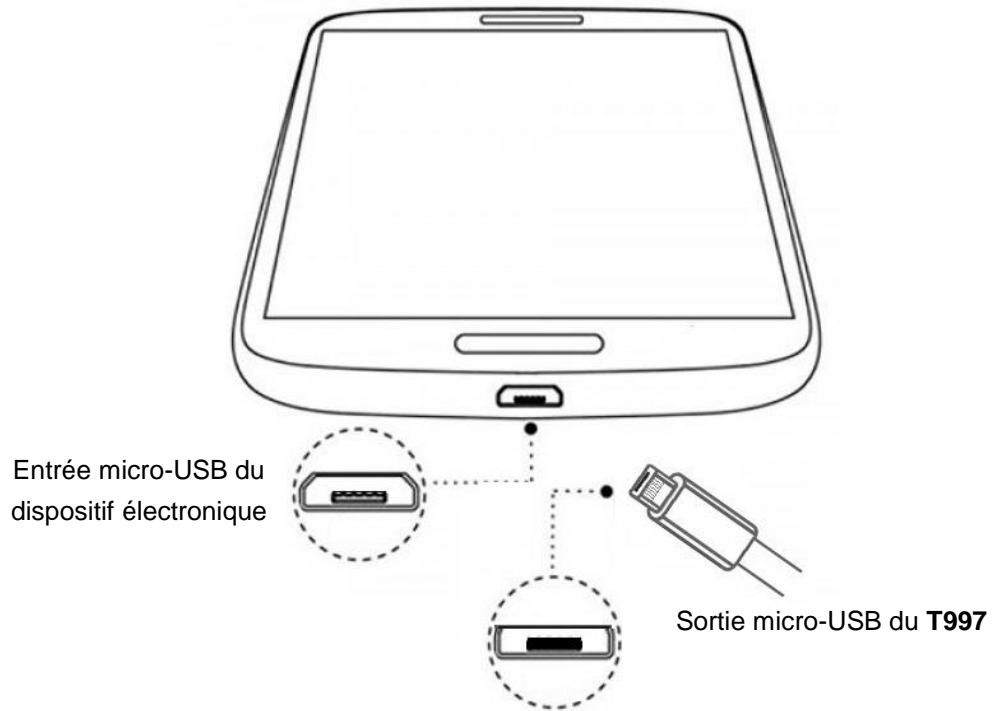

MANUEL DE L'UTILISATEUR DU T997

Diagramme du T997

Chargement de dispositifs électroniques au moyen du T997

1. Retirez les câbles de chargement USB et 2en1 Android/8-broches
2. Insérez la prise USB dans une source de courant (non incluse)
3. Insérez le connecteur 2en1 Android/8-broches dans le dispositif électronique
4. Pour arrêter le chargement, débranchez le câble de chargement

NOTE: Pour charger des dispositifs IOS, placer la prise 8-broches face vers le BAS

NOTE: Pour charger des dispositifs Android, la sortie micro-USB du T997 doit s'aligner avec la sortie micro-USB du dispositif électronique lorsqu'ils s'insèrent ensemble (voir image ci-dessous)