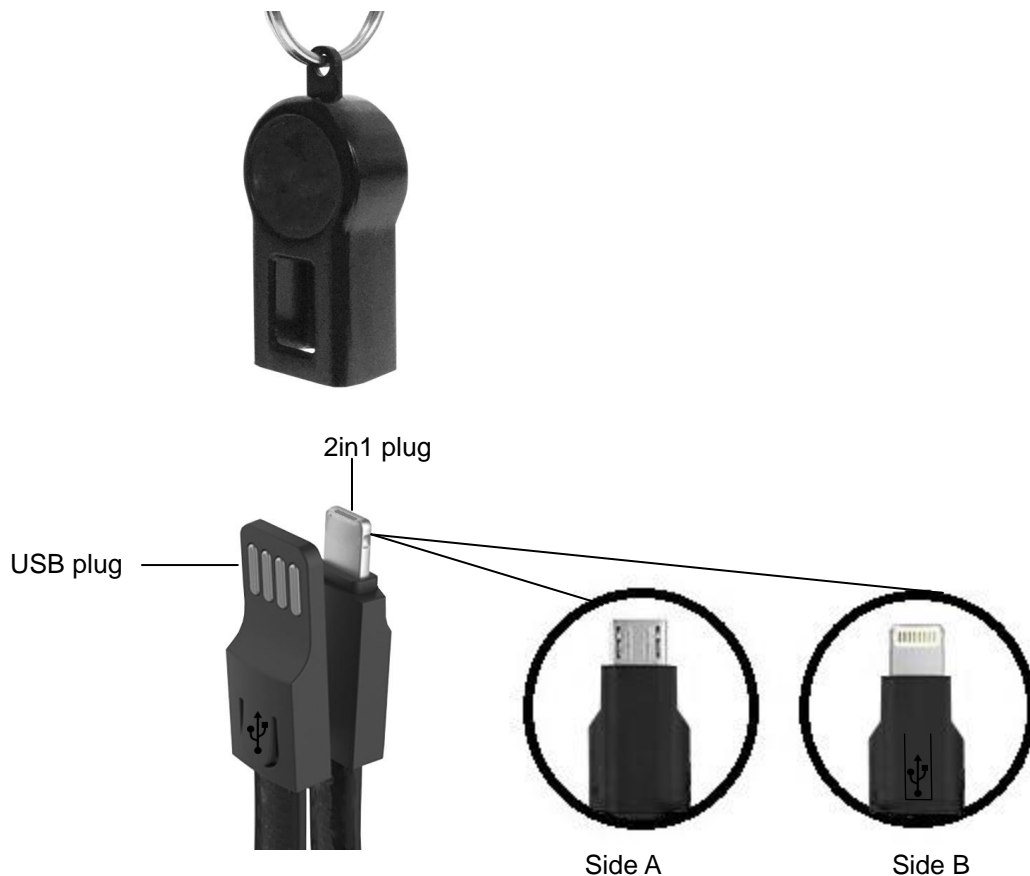

T986 USER MANUAL

T986 Product Map

To charge electronic devices using the T986

1. Press the two  icons simultaneously & pull the USB and 2in1 Android/IOS charging cable
2. Insert USB plug into a power source (not included)
3. Insert 2in1 Android/IOS plug into your electronic device
4. To stop charging, disconnect the charging cable

NOTE: To charge IOS devices, place side B plug facing DOWN

NOTE: To charge Android devices, the micro-USB output of T986 must be aligned with the micro-USB output of electronic device when inserted together (see image below)

NOTE: Pour charger des dispositifs IOS, placer la prise B face vers le bas

NOTE: Pour charger des dispositifs Android, la sortie micro-USB du T986 doit s'aligner avec la sortie micro-USB du dispositif électronique lorsqu'ils s'insèrent ensemble (voir image ci-dessous)