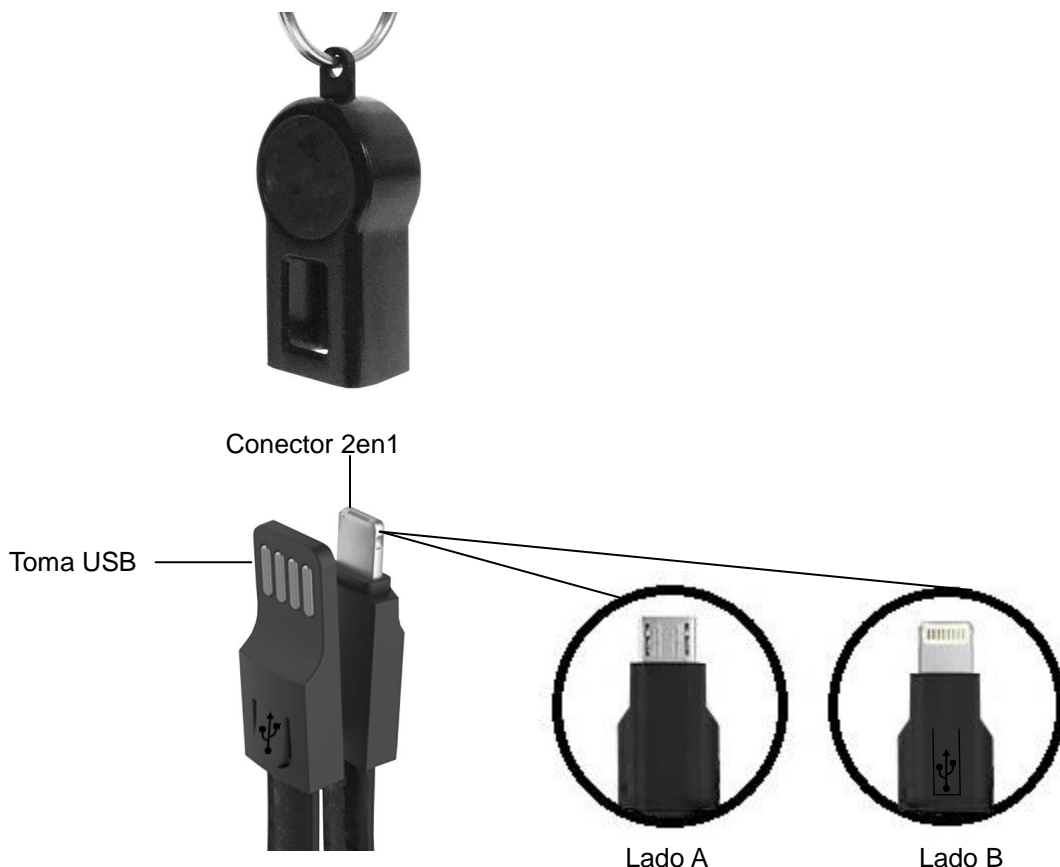

MANUAL DEL USUARIO DEL T986

Diagrama del T986