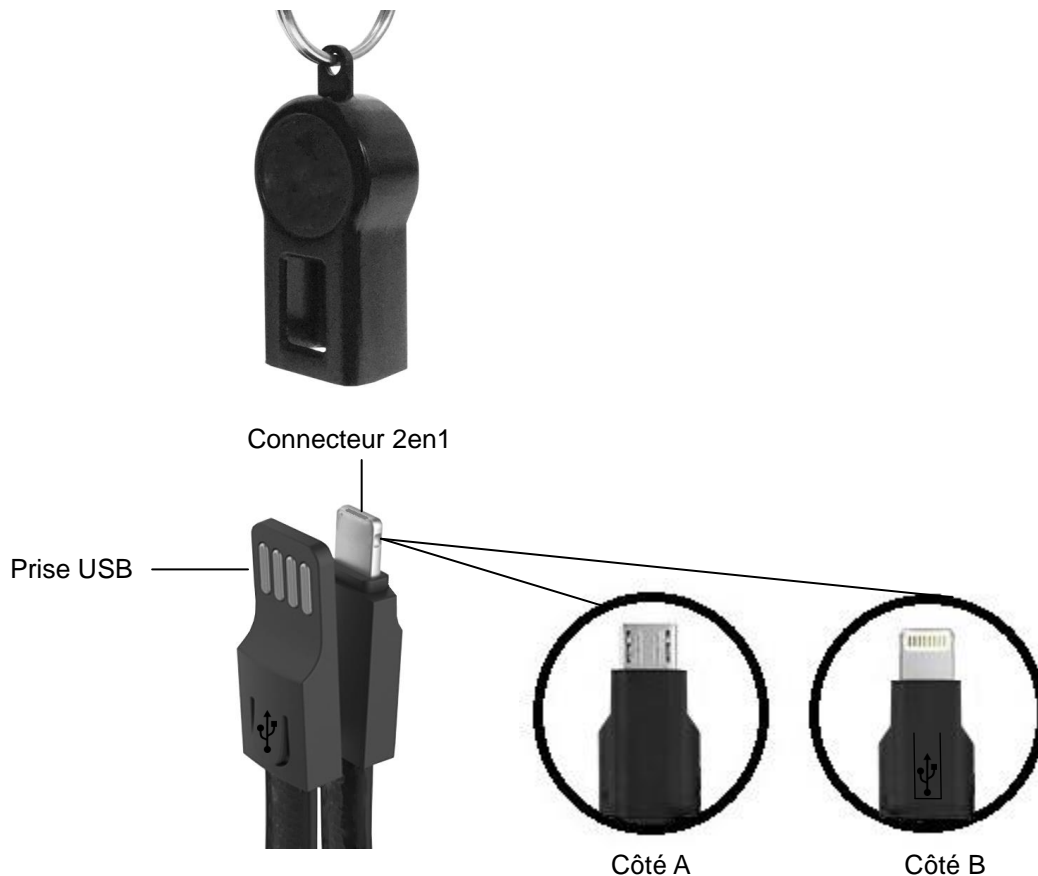

NOTE: To charge IOS devices, place side B plug facing DOWN

NOTE: To charge Android devices, the micro-USB output of T986 must be aligned with the micro-USB output of electronic device when inserted together (see image below)

MANUEL DE L'UTILISATEUR DU T986

Diagramme du T986

Chargement de dispositifs électroniques au moyen du T986

1. Appuyez les deux icônes  et retirez le câble de chargement USB et 2en1 Android/IOS
2. Insérez la prise USB dans une source de courant (non incluse)
3. Insérez le connecteur 2en1 Android/IOS dans le dispositif électronique
4. Pour arrêter le chargement, débranchez le câble de chargement

NOTE: Pour charger des dispositifs IOS, placer la prise B face vers le bas

NOTE: Pour charger des dispositifs Android, la sortie micro-USB du T986 doit s'aligner avec la sortie micro-USB du dispositif électronique lorsqu'ils s'insèrent ensemble (voir image ci-dessous)