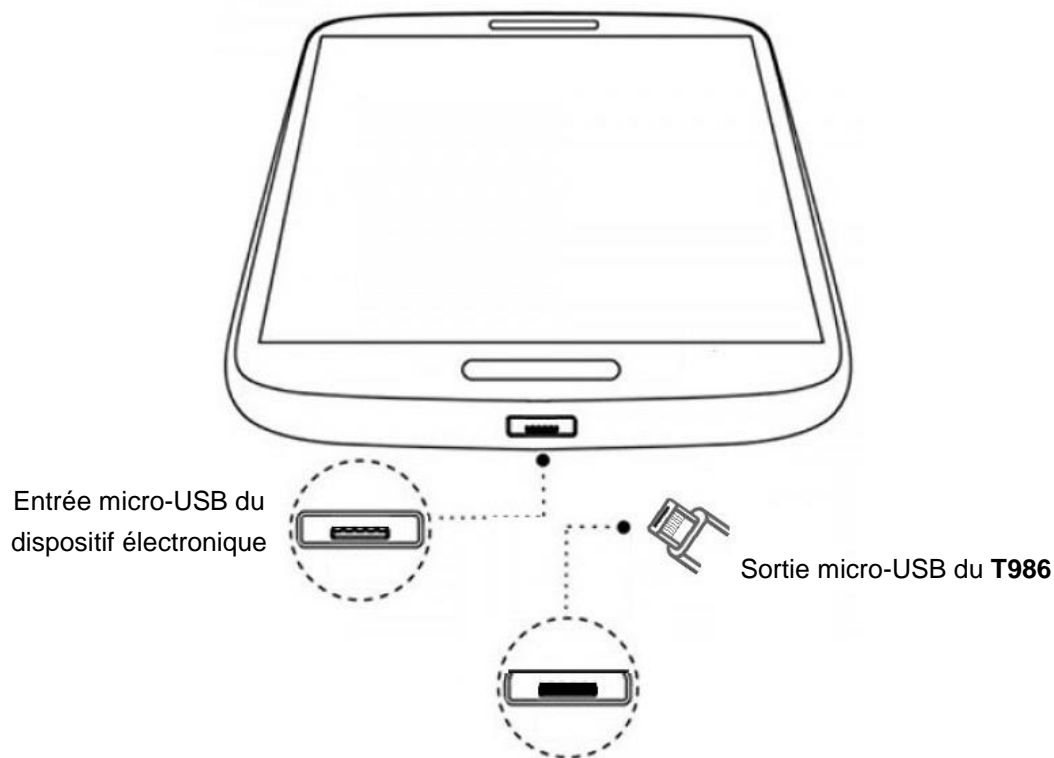

MANUEL DE L'UTILISATEUR DU T986

Diagramme du T986

Chargement de dispositifs électroniques au moyen du T986

1. Appuyez les deux icônes  et retirez le câble de chargement USB et 2en1 Android/IOS
2. Insérez la prise USB dans une source de courant (non incluse)
3. Insérez le connecteur 2en1 Android/IOS dans le dispositif électronique
4. Pour arrêter le chargement, débranchez le câble de chargement

NOTE: Pour charger des dispositifs IOS, placer la prise B face vers le bas

NOTE: Pour charger des dispositifs Android, la sortie micro-USB du T986 doit s'aligner avec la sortie micro-USB du dispositif électronique lorsqu'ils s'insèrent ensemble (voir image ci-dessous)