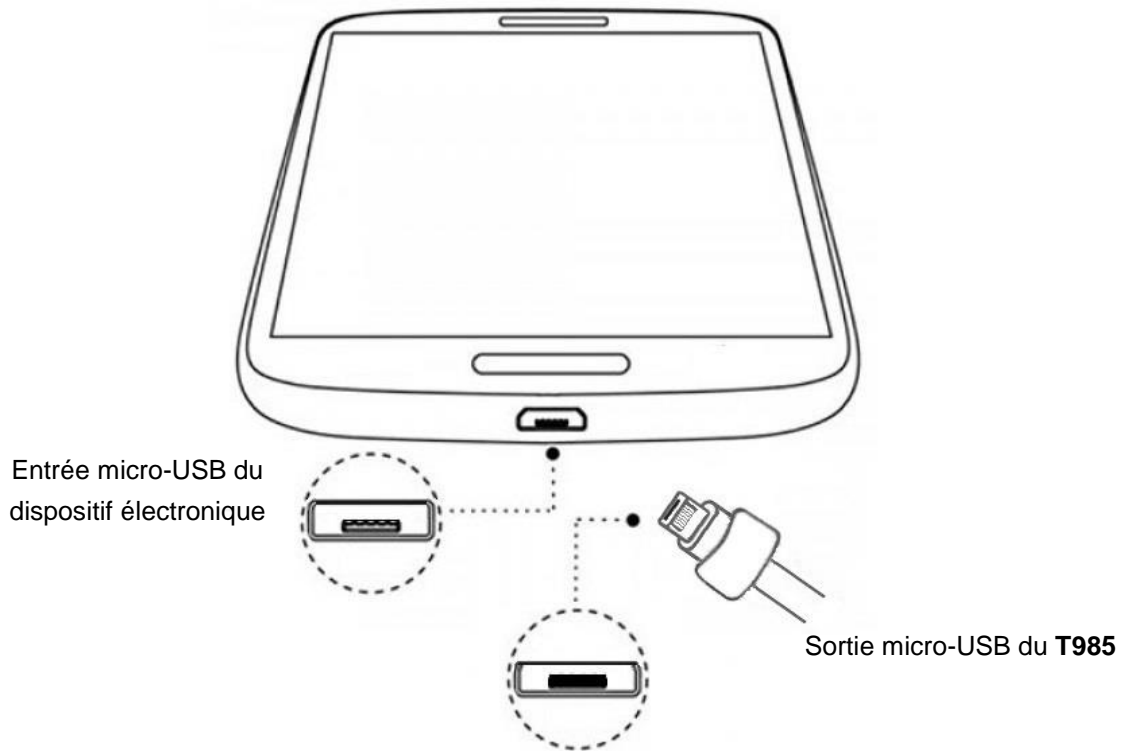

MANUEL DE L'UTILISATEUR DU T985

Diagramme du T985

Chargement de dispositifs électroniques au moyen du T985

1. Tournez et retirez le câble de charge USB / 2in1 Android / IOS du capuchon en métal
2. Insérez le connecteur 2en1 Android/IOS dans le dispositif électronique
3. Pour arrêter le chargement, débranchez le câble de chargement

NOTE: Pour charger des dispositifs IOS, placer la prise B face vers le bas

NOTE: Pour charger des dispositifs Android, la sortie micro-USB du T985 doit s'aligner avec la sortie micro-USB du dispositif électronique lorsqu'ils s'insèrent ensemble (voir image ci-dessous)