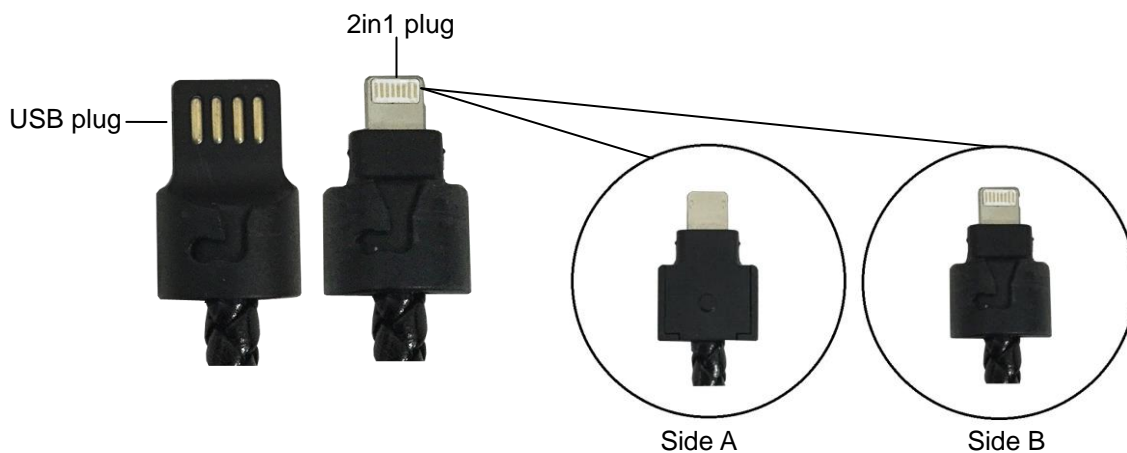

T985 USER MANUAL

T985 Product Map

To charge electronic devices using the T985

1. Twist & remove the USB & 2in1 Android/IOS charging cable from the metal cap
2. Insert USB plug into a power source (not included)
3. Insert 2in1 Android/IOS plug into your electronic device
4. To stop charging, disconnect the charging cable

NOTE: To charge IOS devices, place side B plug facing DOWN

NOTE: To charge Android devices, the micro-USB output of T985 must be aligned with the micro-USB

output of electronic device when inserted together (see image below)

MANUAL DEL USUARIO DEL T985

Diagrama del T985

Carga de dispositivos electrónicos con el T985

1. Gire y tire el cable de carga USB y 2en1 Android/IOS de la tapa de metal
2. Inserte la toma USB en una fuente de corriente (no incluida)
3. Inserte el conector 2en1 Android/IOS en el dispositivo electrónico
4. Para detener la carga, desconectar el cable de carga

NOTA: Para cargar dispositivos IOS, colocar el lado B del conector 2en1 hacia ABAJO

NOTA: Para cargar dispositivos Android, la salida micro-USB del T985 debe alinearse con la salida micro-USB del dispositivo electrónico cuando se insertan juntas (ver imagen siguiente).