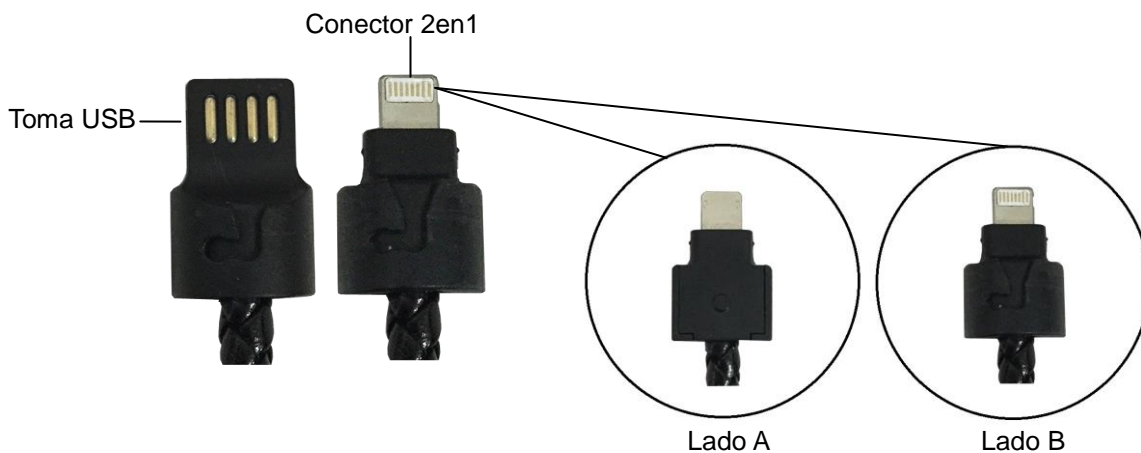

MANUEL DE L'UTILISATEUR DU T985

Diagramme du T985

Chargement de dispositifs électroniques au moyen du T985

1. Tournez et retirez le câble de charge USB / 2in1 Android / IOS du capuchon en métal
2. Insérez le connecteur 2en1 Android/IOS dans le dispositif électronique
3. Pour arrêter le chargement, débranchez le câble de chargement

NOTE: Pour charger des dispositifs IOS, placer la prise B face vers le bas

NOTE: Pour charger des dispositifs Android, la sortie micro-USB du T985 doit s'aligner avec la sortie micro-USB du dispositif électronique lorsqu'ils s'insèrent ensemble (voir image ci-dessous)

MANUAL DEL USUARIO DEL T985

Diagrama del T985

Carga de dispositivos electrónicos con el T985

1. Gire y tire el cable de carga USB y 2en1 Android/IOS de la tapa de metal
2. Inserte la toma USB en una fuente de corriente (no incluida)
3. Inserte el conector 2en1 Android/IOS en el dispositivo electrónico
4. Para detener la carga, desconectar el cable de carga

NOTA: Para cargar dispositivos IOS, colocar el lado B del conector 2en1 hacia ABAJO

NOTA: Para cargar dispositivos Android, la salida micro-USB del T985 debe alinearse con la salida micro-USB del dispositivo electrónico cuando se insertan juntas (ver imagen siguiente).