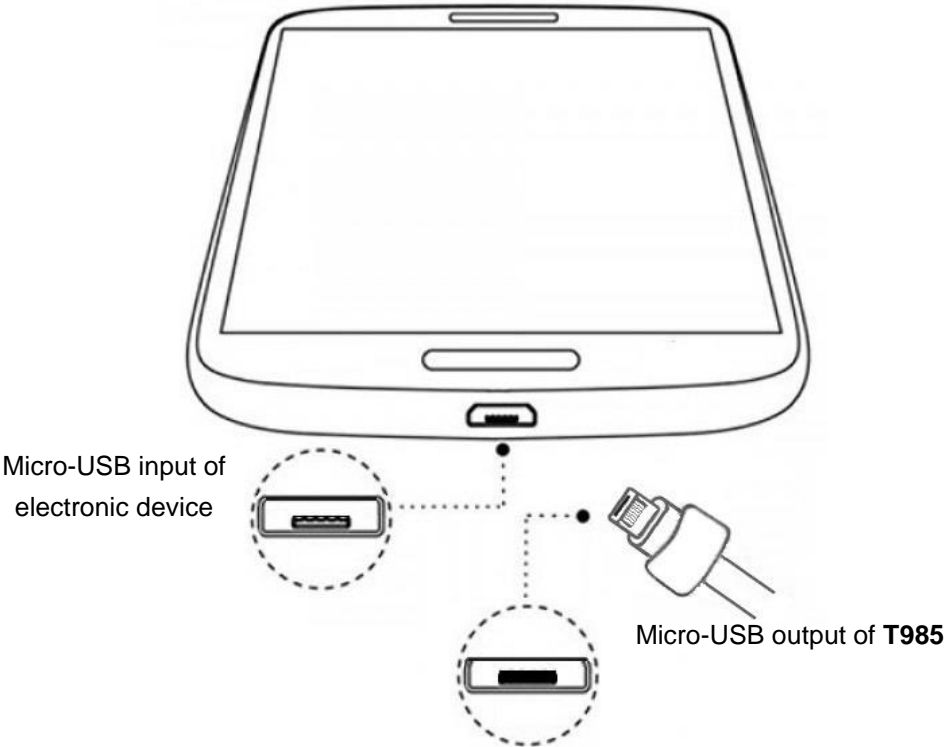

T985 USER MANUAL

T985 Product Map

To charge electronic devices using the T985

1. Twist & remove the USB & 2in1 Android/IOS charging cable from the metal cap
2. Insert USB plug into a power source (not included)
3. Insert 2in1 Android/IOS plug into your electronic device
4. To stop charging, disconnect the charging cable

NOTE: To charge IOS devices, place side B plug facing DOWN

NOTE: To charge Android devices, the micro-USB output of T985 must be aligned with the micro-USB

output of electronic device when inserted together (see image below)

NOTE: Pour charger des dispositifs IOS, placer la prise B face vers le bas

NOTE: Pour charger des dispositifs Android, la sortie micro-USB du T985 doit s'aligner avec la sortie micro-USB du dispositif électronique lorsqu'ils s'insèrent ensemble (voir image ci-dessous)

MANUAL DEL USUARIO DEL T985

Diagrama del T985

Carga de dispositivos electrónicos con el T985

1. Gire y tire el cable de carga USB y 2en1 Android/IOS de la tapa de metal
2. Inserte la toma USB en una fuente de corriente (no incluida)
3. Inserte el conector 2en1 Android/IOS en el dispositivo electrónico
4. Para detener la carga, desconectar el cable de carga