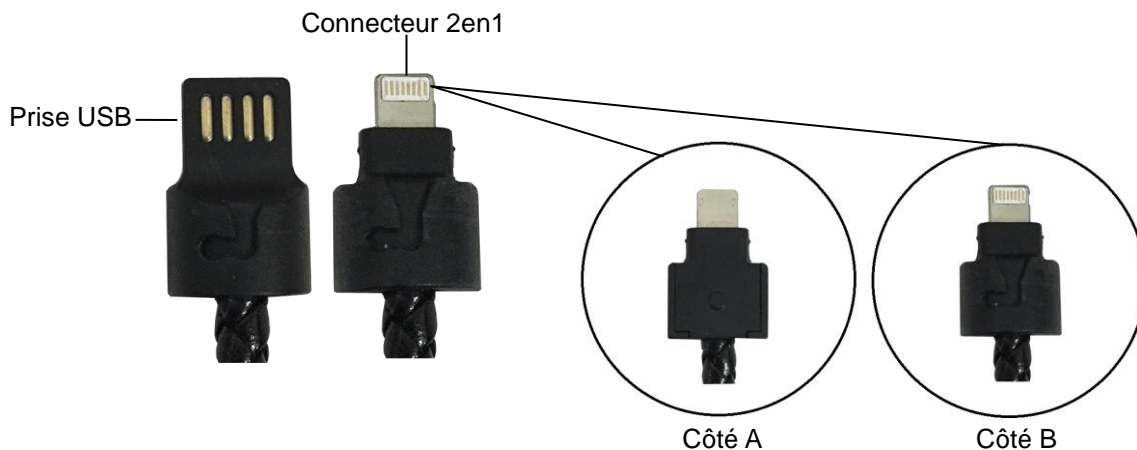

T985 USER MANUAL

T985 Product Map

To charge electronic devices using the T985

1. Twist & remove the USB & 2in1 Android/IOS charging cable from the metal cap
2. Insert USB plug into a power source (not included)
3. Insert 2in1 Android/IOS plug into your electronic device
4. To stop charging, disconnect the charging cable

NOTE: To charge IOS devices, place side B plug facing DOWN

NOTE: To charge Android devices, the micro-USB output of T985 must be aligned with the micro-USB

output of electronic device when inserted together (see image below)

MANUEL DE L'UTILISATEUR DU T985

Diagramme du T985

Chargement de dispositifs électroniques au moyen du T985

1. Tournez et retirez le câble de charge USB / 2in1 Android / IOS du capuchon en métal
2. Insérez le connecteur 2en1 Android/IOS dans le dispositif électronique
3. Pour arrêter le chargement, débranchez le câble de chargement

NOTE: Pour charger des dispositifs IOS, placer la prise B face vers le bas

NOTE: Pour charger des dispositifs Android, la sortie micro-USB du T985 doit s'aligner avec la sortie micro-USB du dispositif électronique lorsqu'ils s'insèrent ensemble (voir image ci-dessous)