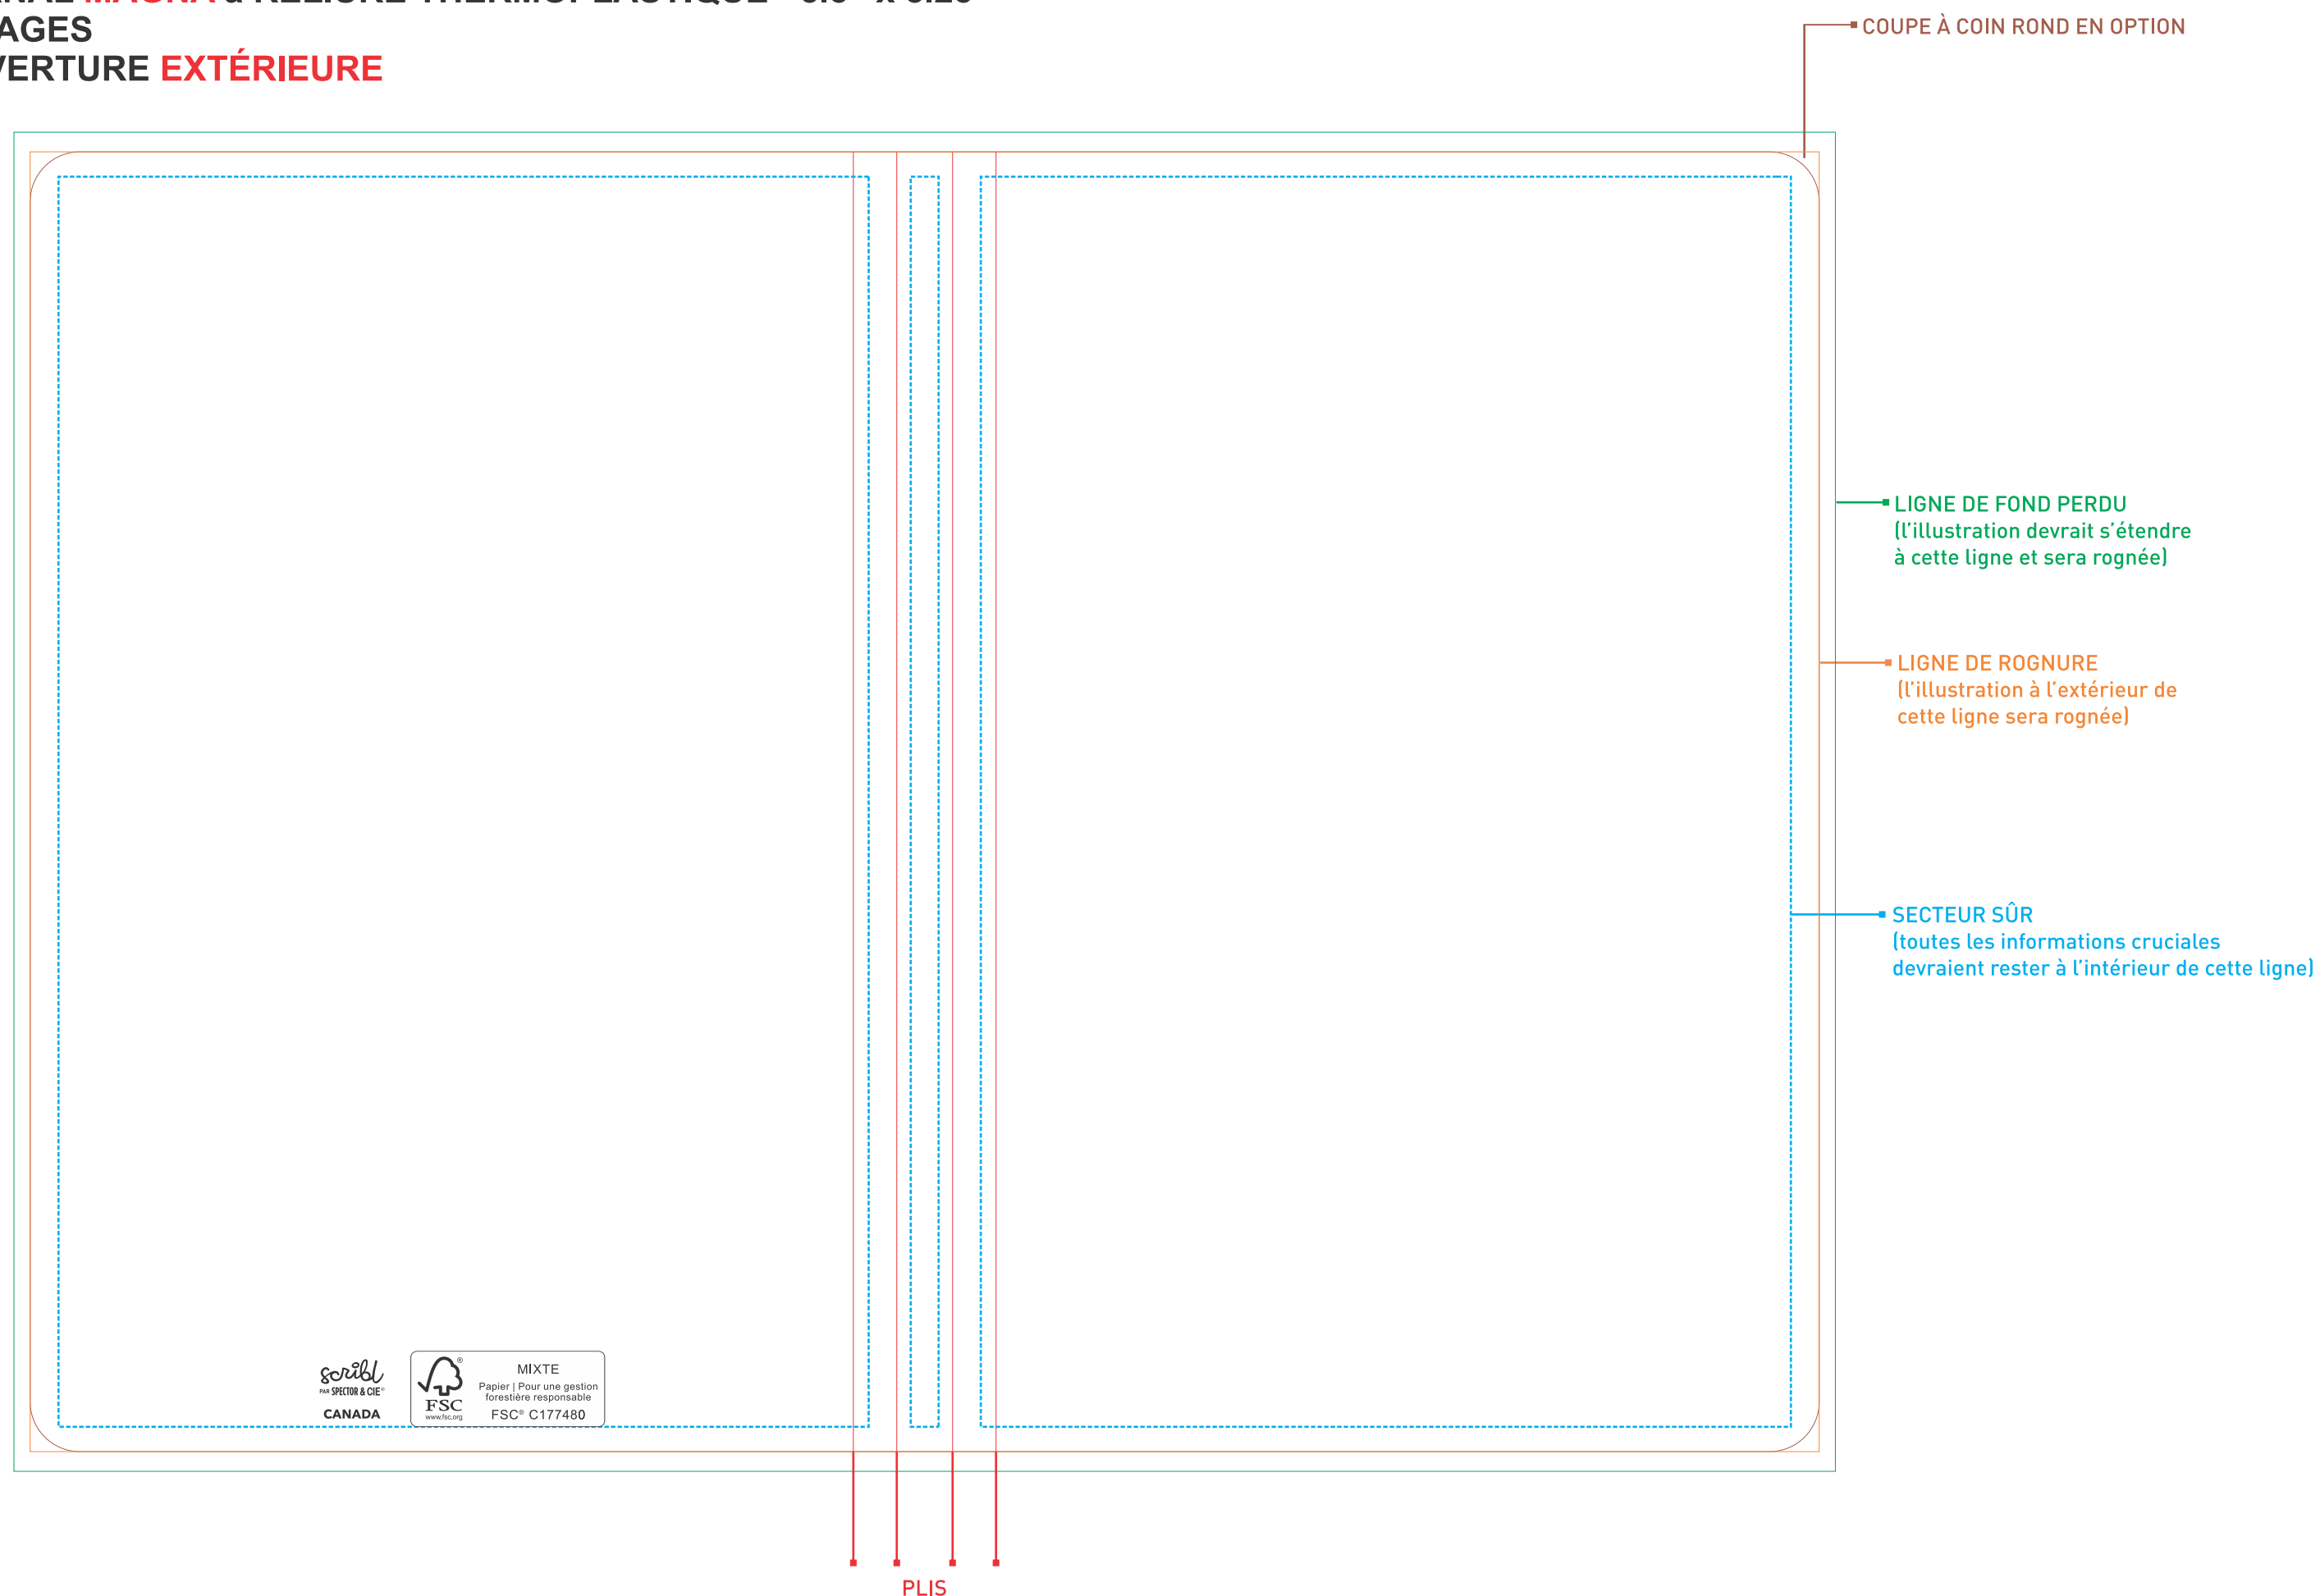

JOURNAL MAGNA à RELIURE THERMOPLASTIQUE - 5.5" x 8.25"
150 PAGES
COUVERTURE EXTÉRIEURE

JOURNAL MAGNA à RELIURE THERMOPLASTIQUE - 5.5" x 8.25"
150 PAGES
COUVERTURE INTÉRIEURE

SPÉCIFICATIONS GRAPHIQUES

- Créez votre montage graphique sur un calque séparé - ne fusionnez pas le montage graphique sur le calque du gabarit.
- Tout le texte doit être converti en courbes.
- Intégrez tous les fichiers d'images liés.
- Le montage graphique **DOIT** être fourni sous forme de fichier PDF de haute résolution (un fichier séparé pour chaque impression), en mode CMYK, à une résolution minimum de 300 dpi en taille réelle (100%).
- S.V.P. respecter les paramètres de ce gabarit. Veuillez noter que tout montage graphique ne suivant pas les spécifications énumérées ci-haut pourrait entraîner des délais de production.
- Vous pouvez modifier la couleur du logo **SCRIBL** à l'endos en noir ou en blanc selon la couleur de fond de votre montage graphique. Il ne peut pas être redimensionné.
- Vous pouvez décider de supprimer le logo **SCRIBL** à l'endos mais le mot **"CANADA"** doit **TOUJOURS** être inscrit pour indiquer le pays d'origine.
- Veuillez retirer le logo de certification **FSC** si vous ne souhaitez pas qu'il soit imprimé. Cependant, veuillez noter que vous ne pouvez pas appeler ce journal un article certifié **FSC** si le logo est retiré.
- Si vous gardez le logo de certification **FSC**, en aucun cas il ne peut être modifié, l'arrière-fond blanc ne peut pas être supprimé.

VEUILLEZ S.V.P. RETIRER CET ESTAMPILLAGE ET TOUTES INFORMATIONS DE SPÉCIFICATIONS GRAPHIQUES AVANT DE SOUMETTRE VOTRE MONTAGE GRAPHIQUE.

JOURNAL MAGNA - PAGE PERSONNALISÉE - 5.5" x 8.25"

PAGE PERSONNALISÉE AU DÉBUT DU JOURNAL

FOND PERDU: 13" x 2.2" || ROGNURE: 12.8" x 2"

JOURNAL MAGNA SCRIBL - 5.5" x 8.25" - BANDEAU POUR PAQUET DE 3

FOND PERDU: 15.2" x 2.2" || ROGNURE: 15" x 2"