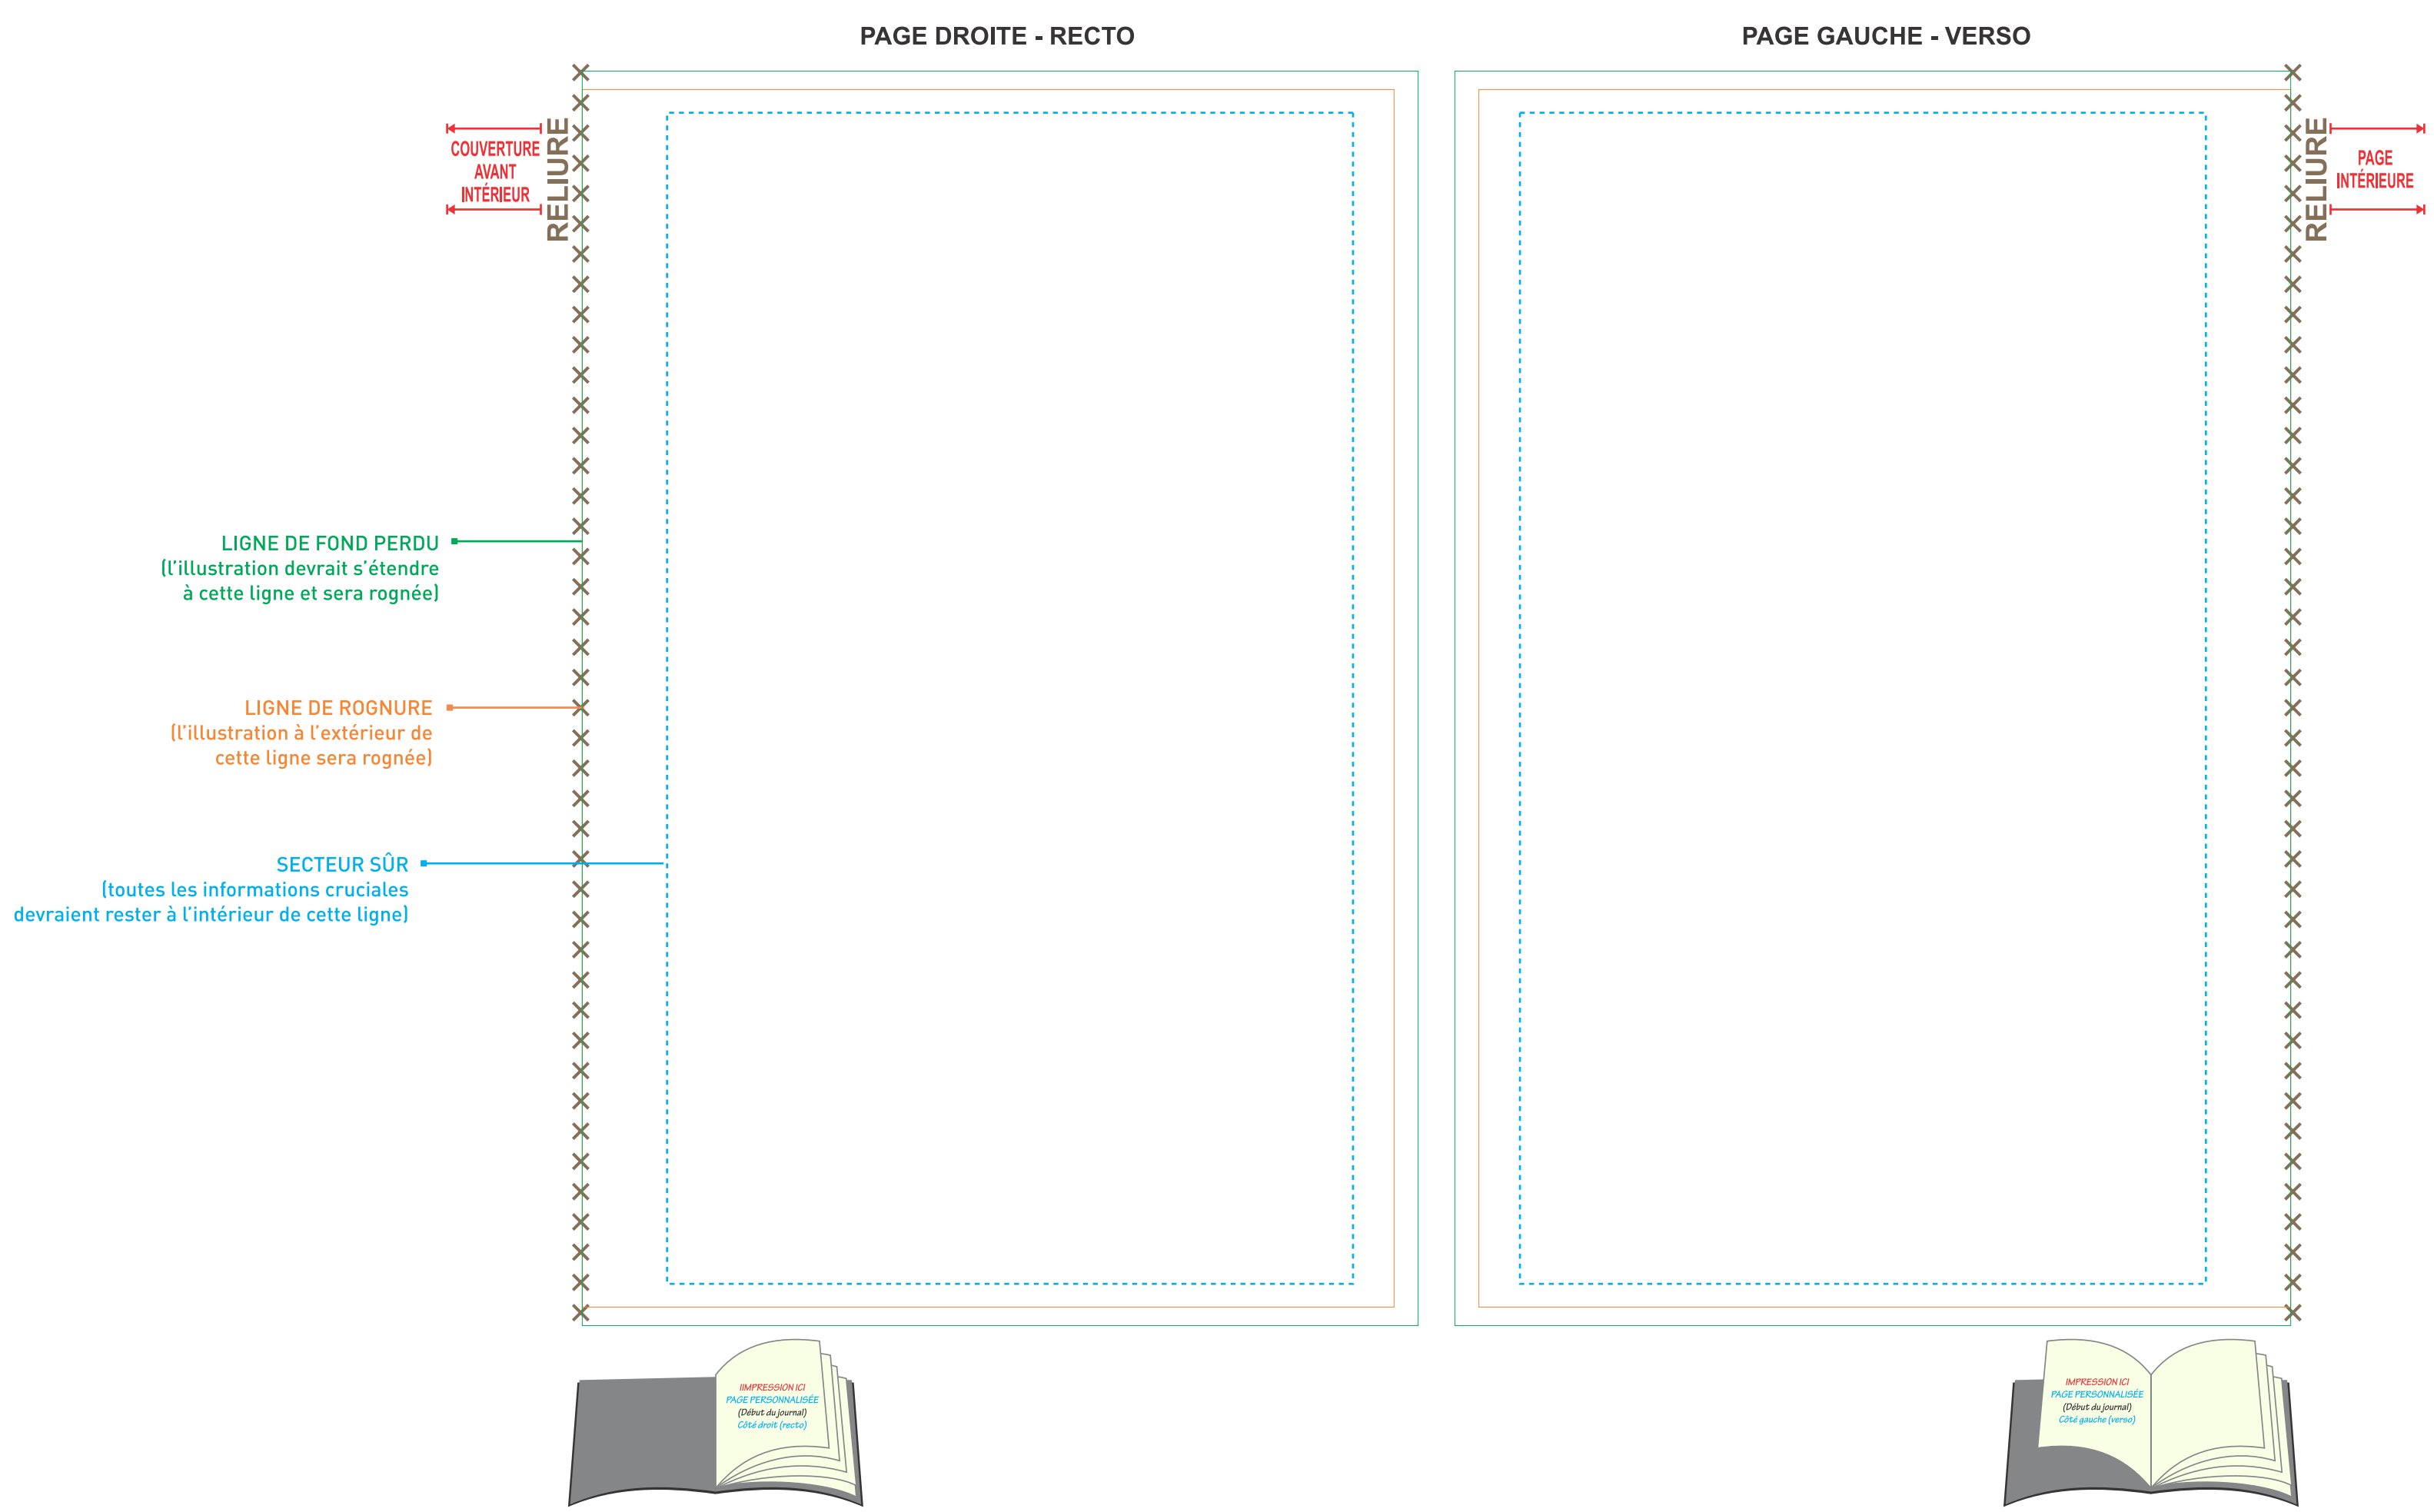

JOURNAL MAGNA à RELIURE THERMOPLASTIQUE - 5.5" x 8.25"
150 PAGES
COUVERTURE EXTÉRIEURE

JOURNAL MAGNA à RELIURE THERMOPLASTIQUE - 5.5" x 8.25"
150 PAGES
COUVERTURE INTÉRIEURE

SPÉCIFICATIONS GRAPHIQUES

- Créez votre montage graphique sur un calque séparé - ne fusionnez pas le montage graphique sur le calque du gabarit.
- Tout le texte doit être converti en courbes.
- Intégrez tous les fichiers d'images liés.
- Le montage graphique **DOIT** être fourni sous forme de fichier PDF de haute résolution (un fichier séparé pour chaque impression), en mode CMYK, à une résolution minimum de 300 dpi en taille réelle (100%).
- S.V.P. respecter les paramètres de ce gabarit. Veuillez noter que tout montage graphique ne suivant pas les spécifications énumérées ci-haut pourrait entraîner des délais de production.
- Vous pouvez modifier la couleur du logo **SCRIBL** à l'endos en noir ou en blanc selon la couleur de fond de votre montage graphique. Il ne peut pas être redimensionné.
- Vous pouvez décider de supprimer le logo **SCRIBL** à l'endos mais le mot **"CANADA"** doit **TOUJOURS** être inscrit pour indiquer le pays d'origine.
- Veuillez retirer le logo de certification **FSC** si vous ne souhaitez pas qu'il soit imprimé. Cependant, veuillez noter que vous ne pouvez pas appeler ce journal un article certifié **FSC** si le logo est retiré.
- Si vous gardez le logo de certification **FSC**, en aucun cas il ne peut être modifié, l'arrière-fond blanc ne peut pas être supprimé.

VEUILLEZ S.V.P. RETIRER CET ESTAMPILLAGE ET TOUTES INFORMATIONS DE SPÉCIFICATIONS GRAPHIQUES AVANT DE SOUMETTRE VOTRE MONTAGE GRAPHIQUE.

JOURNAL MAGNA - PAGE PERSONNALISÉE - 5.5" x 8.25"

PAGE PERSONNALISÉE AU DÉBUT DU JOURNAL

FOND PERDU: 13" x 2.2" || ROGNURE: 12.8" x 2"

JOURNAL MAGNA SCRIBL - 5.5" x 8.25" - BANDEAU POUR PAQUET DE 3

FOND PERDU: 15.2" x 2.2" || ROGNURE: 15" x 2"