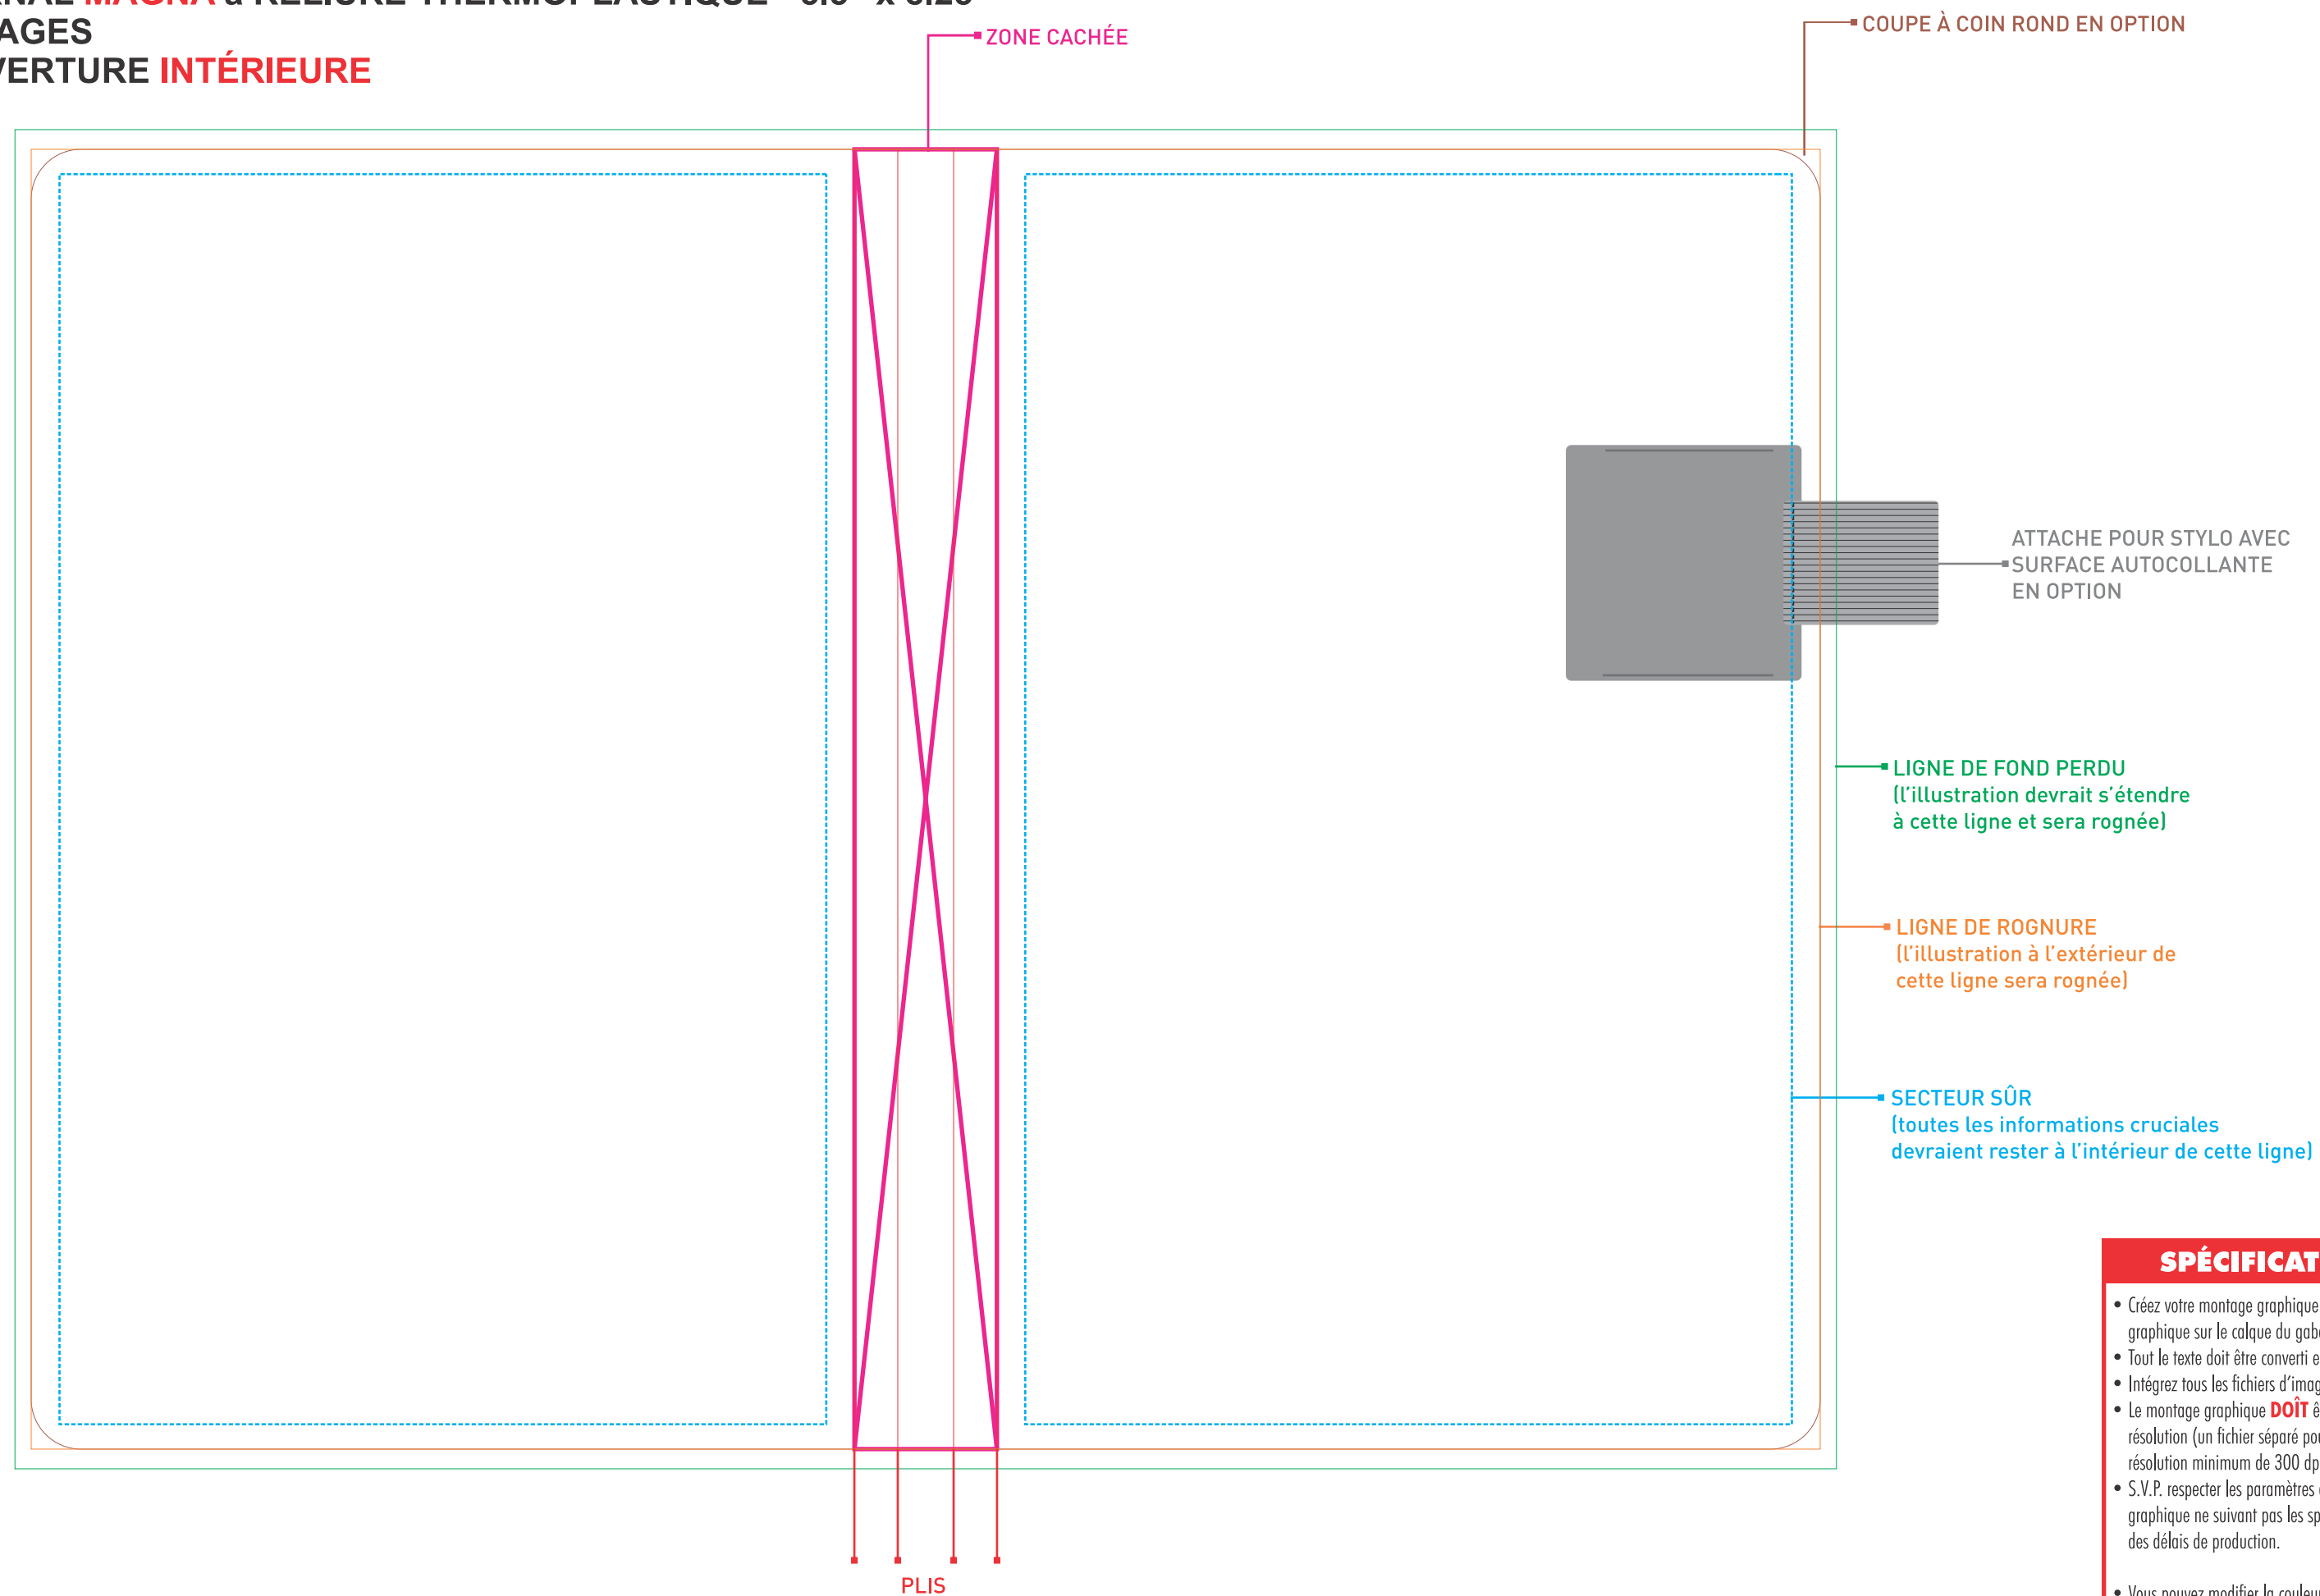

JOURNAL MAGNA à RELIURE THERMOPLASTIQUE - 5.5" x 8.25"
150 PAGES
COUVERTURE EXTÉRIEURE

JOURNAL MAGNA à RELIURE THERMOPLASTIQUE - 5.5" x 8.25"
150 PAGES
COUVERTURE INTÉRIEURE

SPÉCIFICATIONS GRAPHIQUES

- Créez votre montage graphique sur un calque séparé - ne fusionnez pas le montage graphique sur le calque du gabarit.
- Tout le texte doit être converti en courbes.
- Intégrez tous les fichiers d'images liés.
- Le montage graphique **DOIT** être fourni sous forme de fichier PDF de haute résolution (un fichier séparé pour chaque impression), en mode CMYK, à une résolution minimum de 300 dpi en taille réelle (100%).
- S.V.P. respecter les paramètres de ce gabarit. Veuillez noter que tout montage graphique ne suivant pas les spécifications énumérées ci-haut pourrait entraîner des délais de production.
- Vous pouvez modifier la couleur du logo **SCRIBL** à l'endos en noir ou en blanc selon la couleur de fond de votre montage graphique. Il ne peut pas être redimensionné.
- Vous pouvez décider de supprimer le logo **SCRIBL** à l'endos mais le mot **"CANADA"** doit **TOUJOURS** être inscrit pour indiquer le pays d'origine.
- Veuillez retirer le logo de certification **FSC** si vous ne souhaitez pas qu'il soit imprimé. Cependant, veuillez noter que vous ne pouvez pas appeler ce journal un article certifié **FSC** si le logo est retiré.
- Si vous gardez le logo de certification **FSC**, en aucun cas il ne peut être modifié, l'arrière-fond blanc ne peut pas être supprimé.

VEUILLEZ S.V.P. RETIRER CET ESTAMPILLAGE ET TOUTES INFORMATIONS DE SPÉCIFICATIONS GRAPHIQUES AVANT DE SOUMETTRE VOTRE MONTAGE GRAPHIQUE.

JOURNAL MAGNA - PAGE PERSONNALISÉE - 5.5" x 8.25"

PAGE PERSONNALISÉE AU DÉBUT DU JOURNAL

FOND PERDU: 13" x 2.2" || ROGNURE: 12.8" x 2"

JOURNAL MAGNA SCRIBL - 5.5" x 8.25" - BANDEAU POUR PAQUET DE 3

FOND PERDU: 15.2" x 2.2" || ROGNURE: 15" x 2"