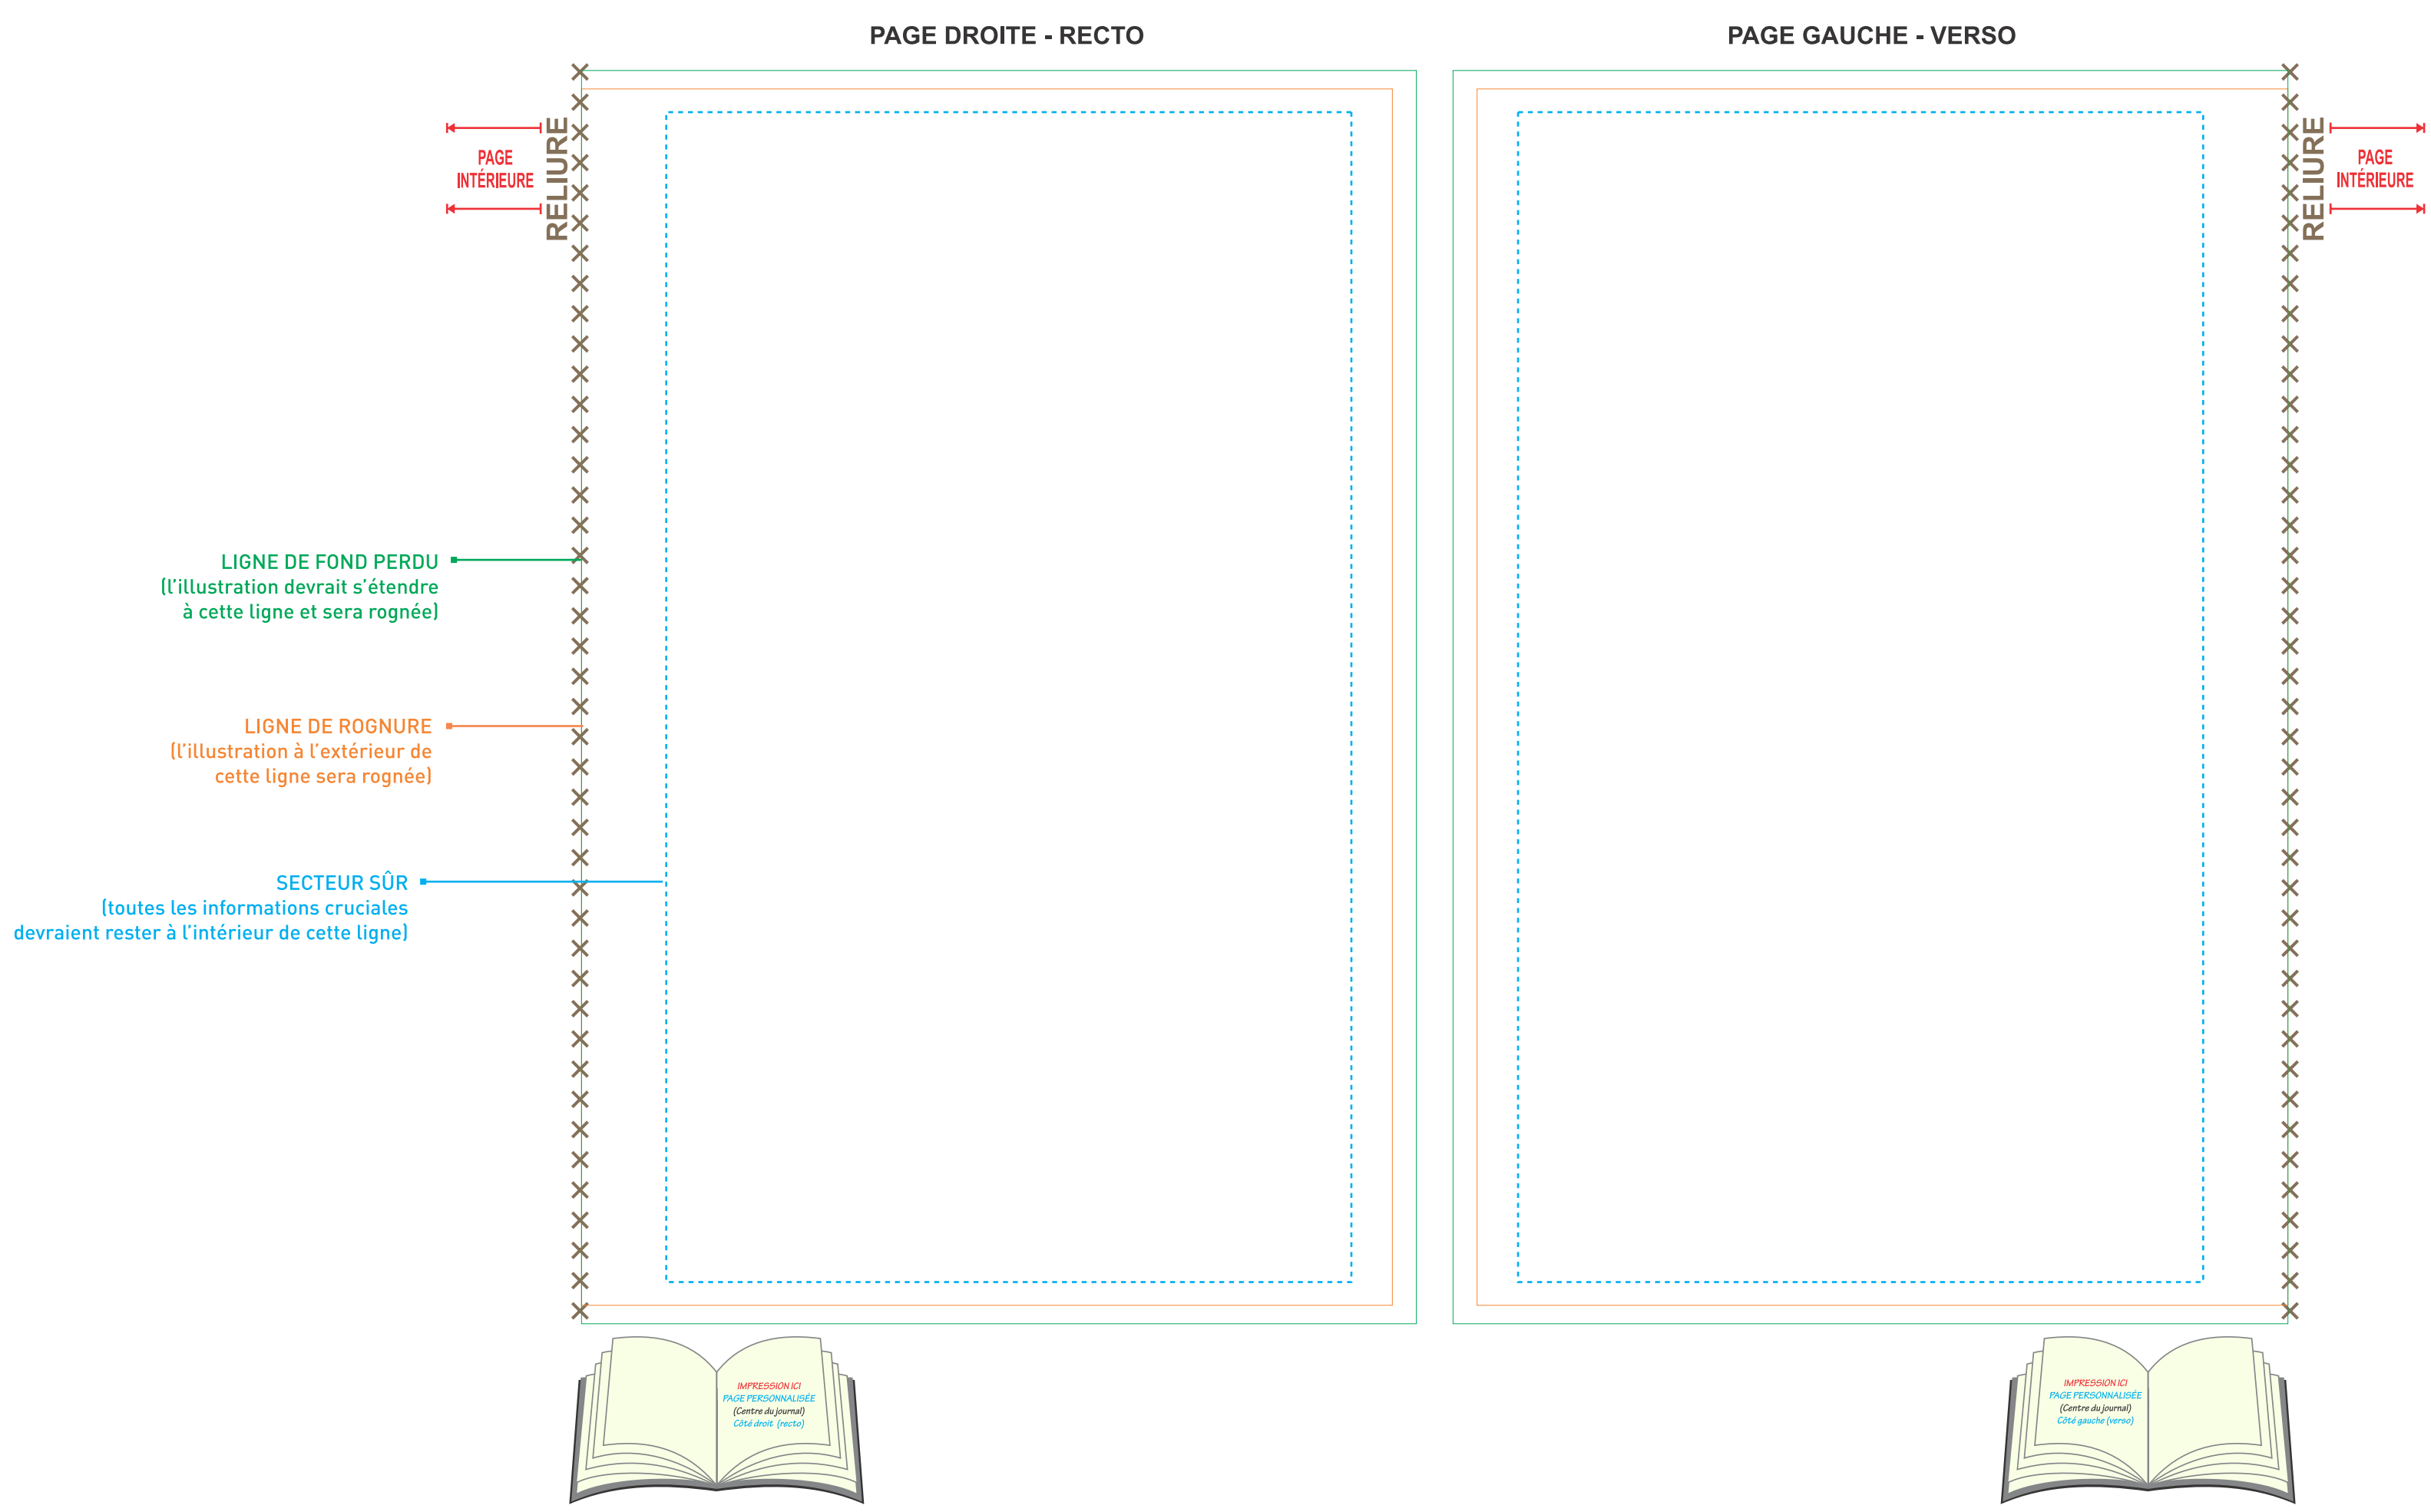

JOURNAL MAGNA - PAGE PERSONNALISÉE - 5.5" x 8.25"

PAGE PERSONNALISÉE AU CENTRE DU JOURNAL