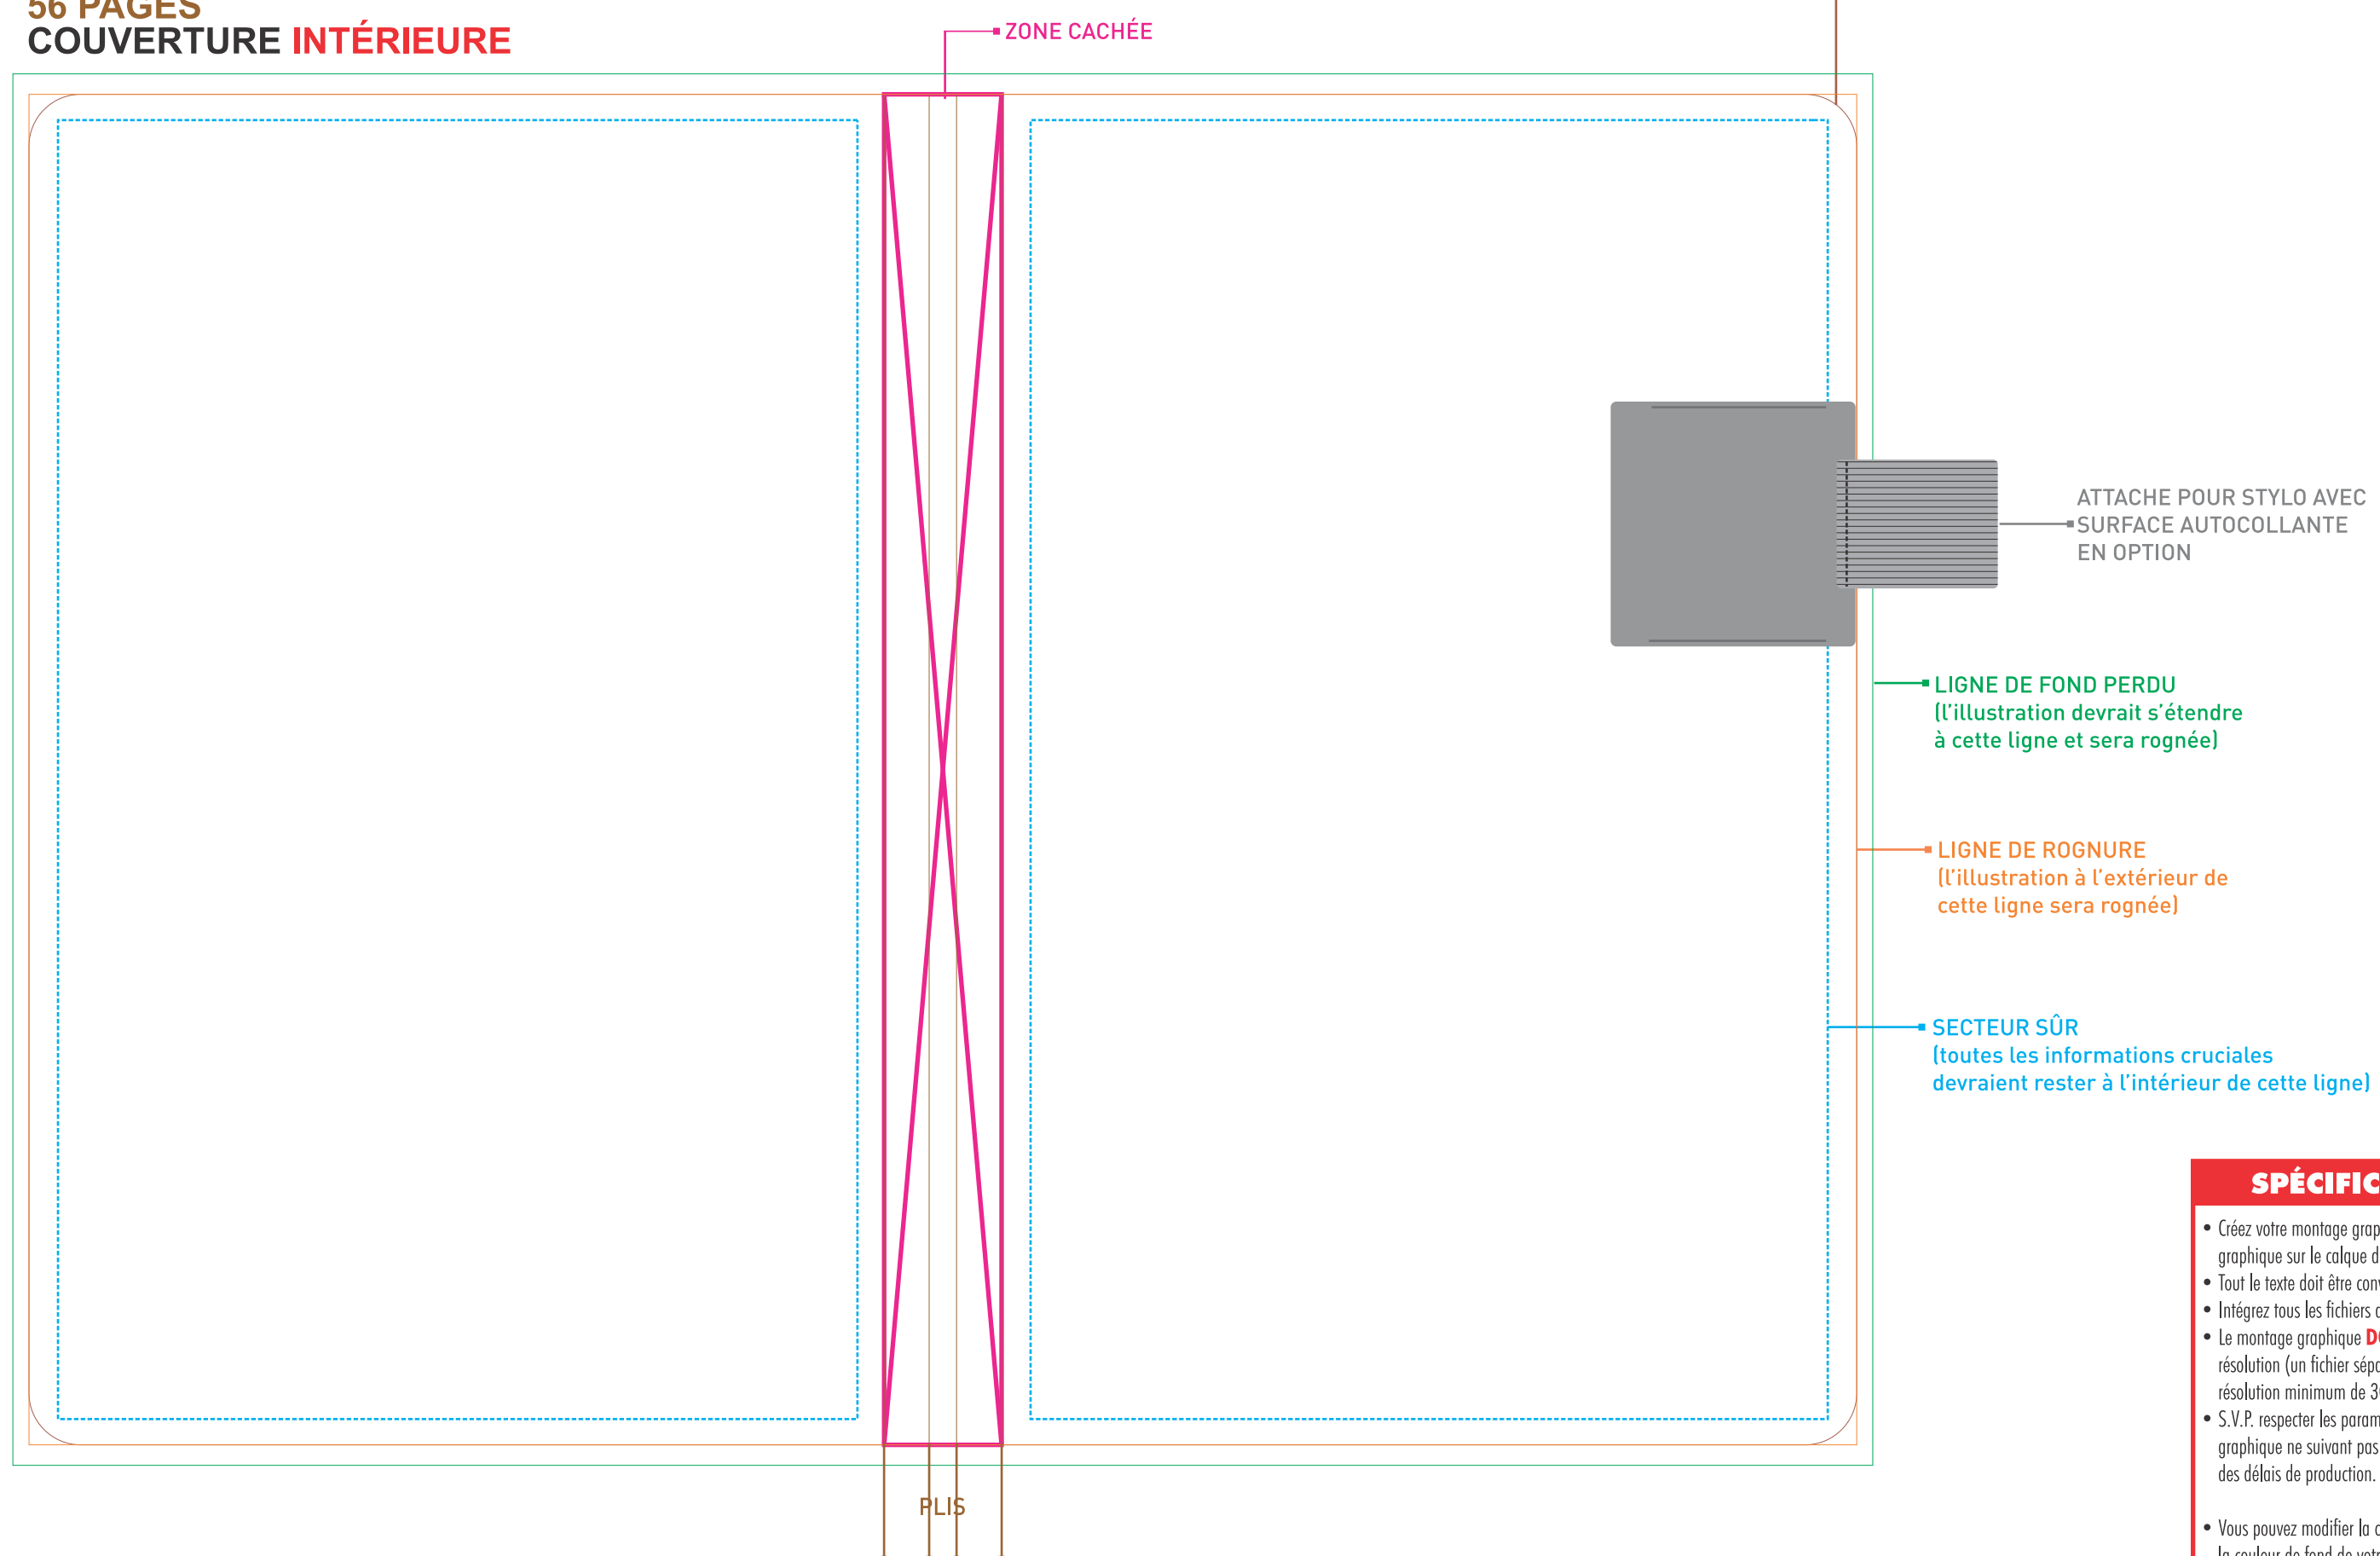

**SC1062 JOURNAL MAGNA à RELIURE THERMOPLASTIQUE - 5.5 x 8.25"**  
**56 PAGES**  
**COUVERTURE EXTÉRIURE**

**SC1062 JOURNAL MAGNA à RELIURE THERMOPLASTIQUE - 5.5 x 8.25"**  
**56 PAGES**  
**COUVERTURE INTÉRIURE**

**SPÉCIFICATIONS GRAPHIQUES**

- Créez votre montage graphique sur un calque séparé - ne fusionnez pas le montage graphique sur le calque du gabarit.
- Tout le texte doit être converti en courbes.
- Intégrez tous les fichiers d'images liés.
- Le montage graphique **DOIT** être fourni sous forme de fichier PDF de haute résolution (un fichier séparé pour chaque impression), en mode CMYK, à une résolution minimum de 300 dpi en taille réelle (100%).
- S.V.P. respecter les paramètres de ce gabarit. Veuillez noter que tout montage graphique ne suivant pas les spécifications énumérées ci-haut pourrait entraîner des délais de production.
- Vous pouvez modifier la couleur du logo **SCRIBL** à l'endos en noir ou en blanc selon la couleur de fond de votre montage graphique. Il ne peut pas être redimensionné.
- Vous pouvez décider de supprimer le logo **SCRIBL** à l'endos mais le mot **"CANADA"** doit **TOUJOURS** être inscrit pour indiquer le pays d'origine.
- Veuillez retirer le logo de certification **FSC** si vous ne souhaitez pas qu'il soit imprimé. Cependant, veuillez noter que vous ne pouvez pas appeler ce journal un article certifié **FSC** si le logo est retiré.
- Si vous gardez le logo de certification **FSC**, en aucun cas il ne peut être modifié, l'arrière-fond blanc ne peut pas être supprimé.

**VEUILLEZ S.V.P. RETIRER CET ESTAMPILLAGE ET TOUTES INFORMATIONS DE SPÉCIFICATIONS GRAPHIQUES AVANT DE SOUMETTRE VOTRE MONTAGE GRAPHIQUE.**

JOURNAL MAGNA - PAGE PERSONNALISÉE - 5.5" x 8.25"

PAGE PERSONNALISÉE AU DÉBUT DU JOURNAL

**FOND PERDU: 13" x 2.2" || ROGNURE: 12.8" x 2"**

**JOURNAL MAGNA SCRIBL - 5.5" x 8.25" - BANDEAU POUR PAQUET DE 3**

**FOND PERDU: 15.2" x 2.2" || ROGNURE: 15" x 2"**