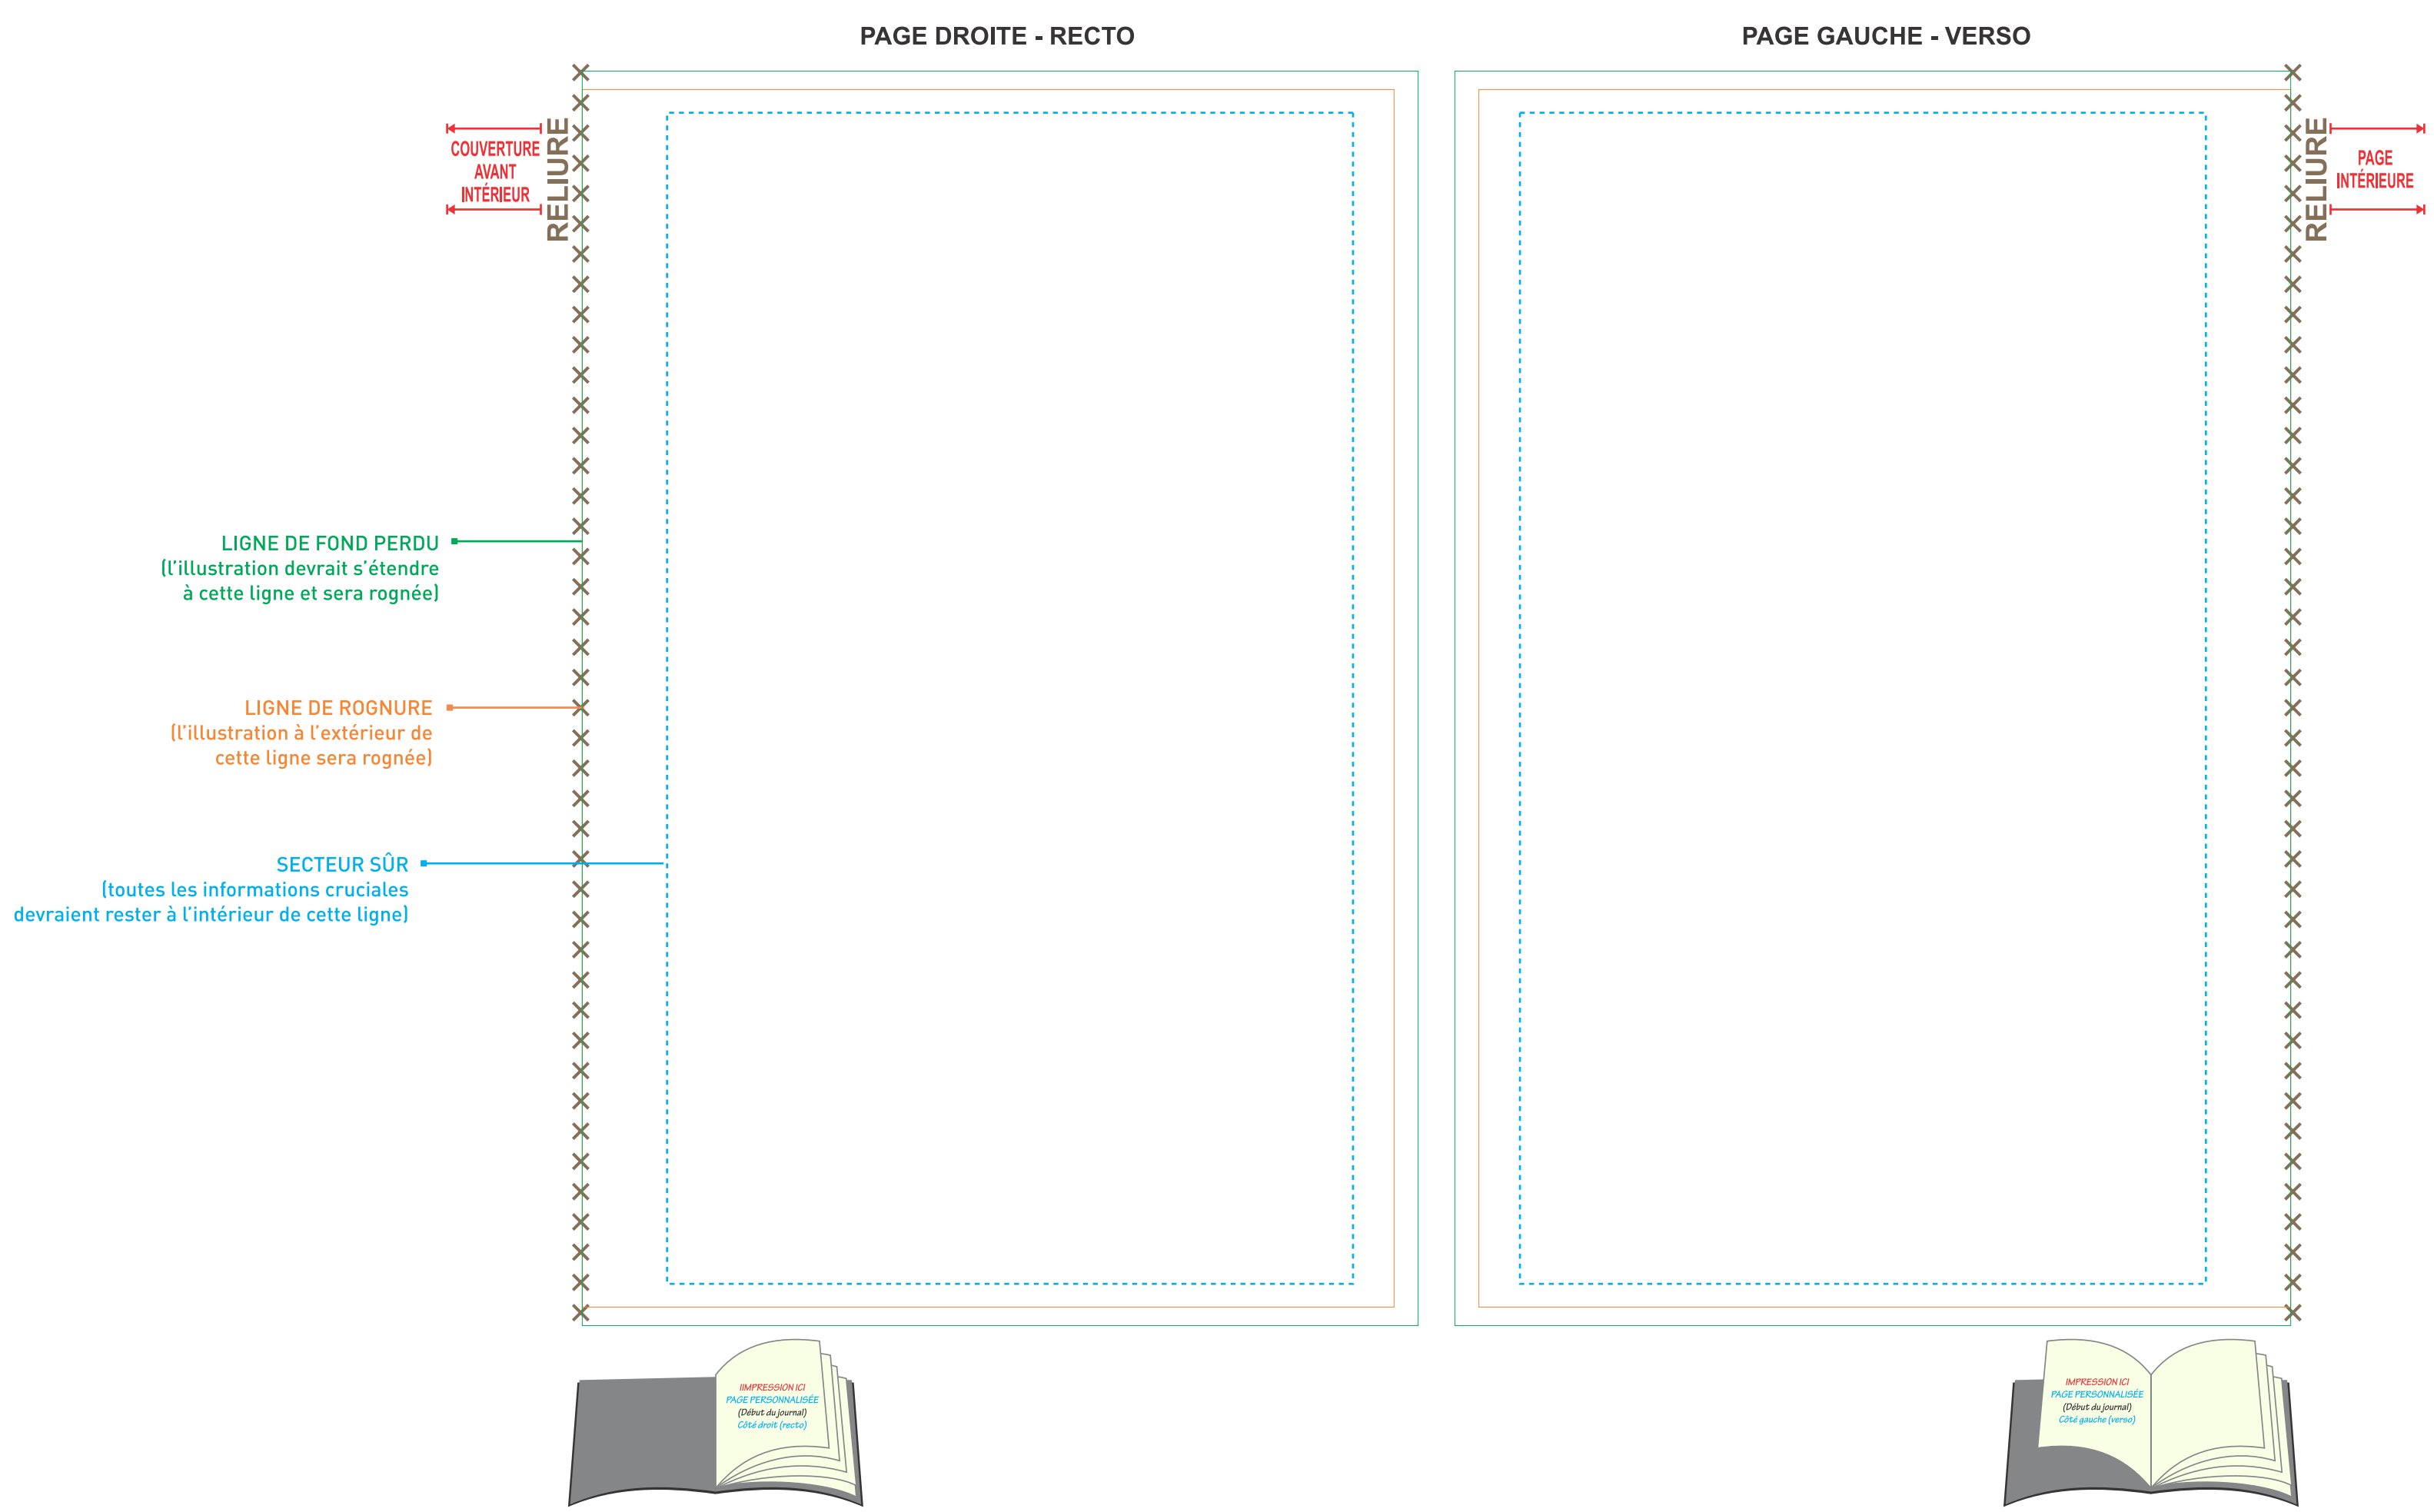

**SC1062 JOURNAL MAGNA à RELIURE THERMOPLASTIQUE - 5.5 x 8.25"**  
**56 PAGES**  
**COUVERTURE EXTÉRIURE**

**SC1062 JOURNAL MAGNA à RELIURE THERMOPLASTIQUE - 5.5 x 8.25"**  
**56 PAGES**  
**COUVERTURE INTÉRIURE**

**SPÉCIFICATIONS GRAPHIQUES**

- Créez votre montage graphique sur un calque séparé - ne fusionnez pas le montage graphique sur le calque du gabarit.
- Tout le texte doit être converti en courbes.
- Intégrez tous les fichiers d'images liés.
- Le montage graphique **DOIT** être fourni sous forme de fichier PDF de haute résolution (un fichier séparé pour chaque impression), en mode CMYK, à une résolution minimum de 300 dpi en taille réelle (100%).
- S.V.P. respecter les paramètres de ce gabarit. Veuillez noter que tout montage graphique ne suivant pas les spécifications énumérées ci-haut pourrait entraîner des délais de production.
- Vous pouvez modifier la couleur du logo **SCRIBL** à l'endos en noir ou en blanc selon la couleur de fond de votre montage graphique. Il ne peut pas être redimensionné.
- Vous pouvez décider de supprimer le logo **SCRIBL** à l'endos mais le mot **"CANADA"** doit **TOUJOURS** être inscrit pour indiquer le pays d'origine.
- Veuillez retirer le logo de certification **FSC** si vous ne souhaitez pas qu'il soit imprimé. Cependant, veuillez noter que vous ne pouvez pas appeler ce journal un article certifié **FSC** si le logo est retiré.
- Si vous gardez le logo de certification **FSC**, en aucun cas il ne peut être modifié, l'arrière-fond blanc ne peut pas être supprimé.

**VEUILLEZ S.V.P. RETIRER CET ESTAMPILLAGE ET TOUTES INFORMATIONS DE SPÉCIFICATIONS GRAPHIQUES AVANT DE SOUMETTRE VOTRE MONTAGE GRAPHIQUE.**

JOURNAL MAGNA - PAGE PERSONNALISÉE - 5.5" x 8.25"

PAGE PERSONNALISÉE AU DÉBUT DU JOURNAL

**FOND PERDU: 13" x 2.2" || ROGNURE: 12.8" x 2"**

**JOURNAL MAGNA SCRIBL - 5.5" x 8.25" - BANDEAU POUR PAQUET DE 3**

**FOND PERDU: 15.2" x 2.2" || ROGNURE: 15" x 2"**