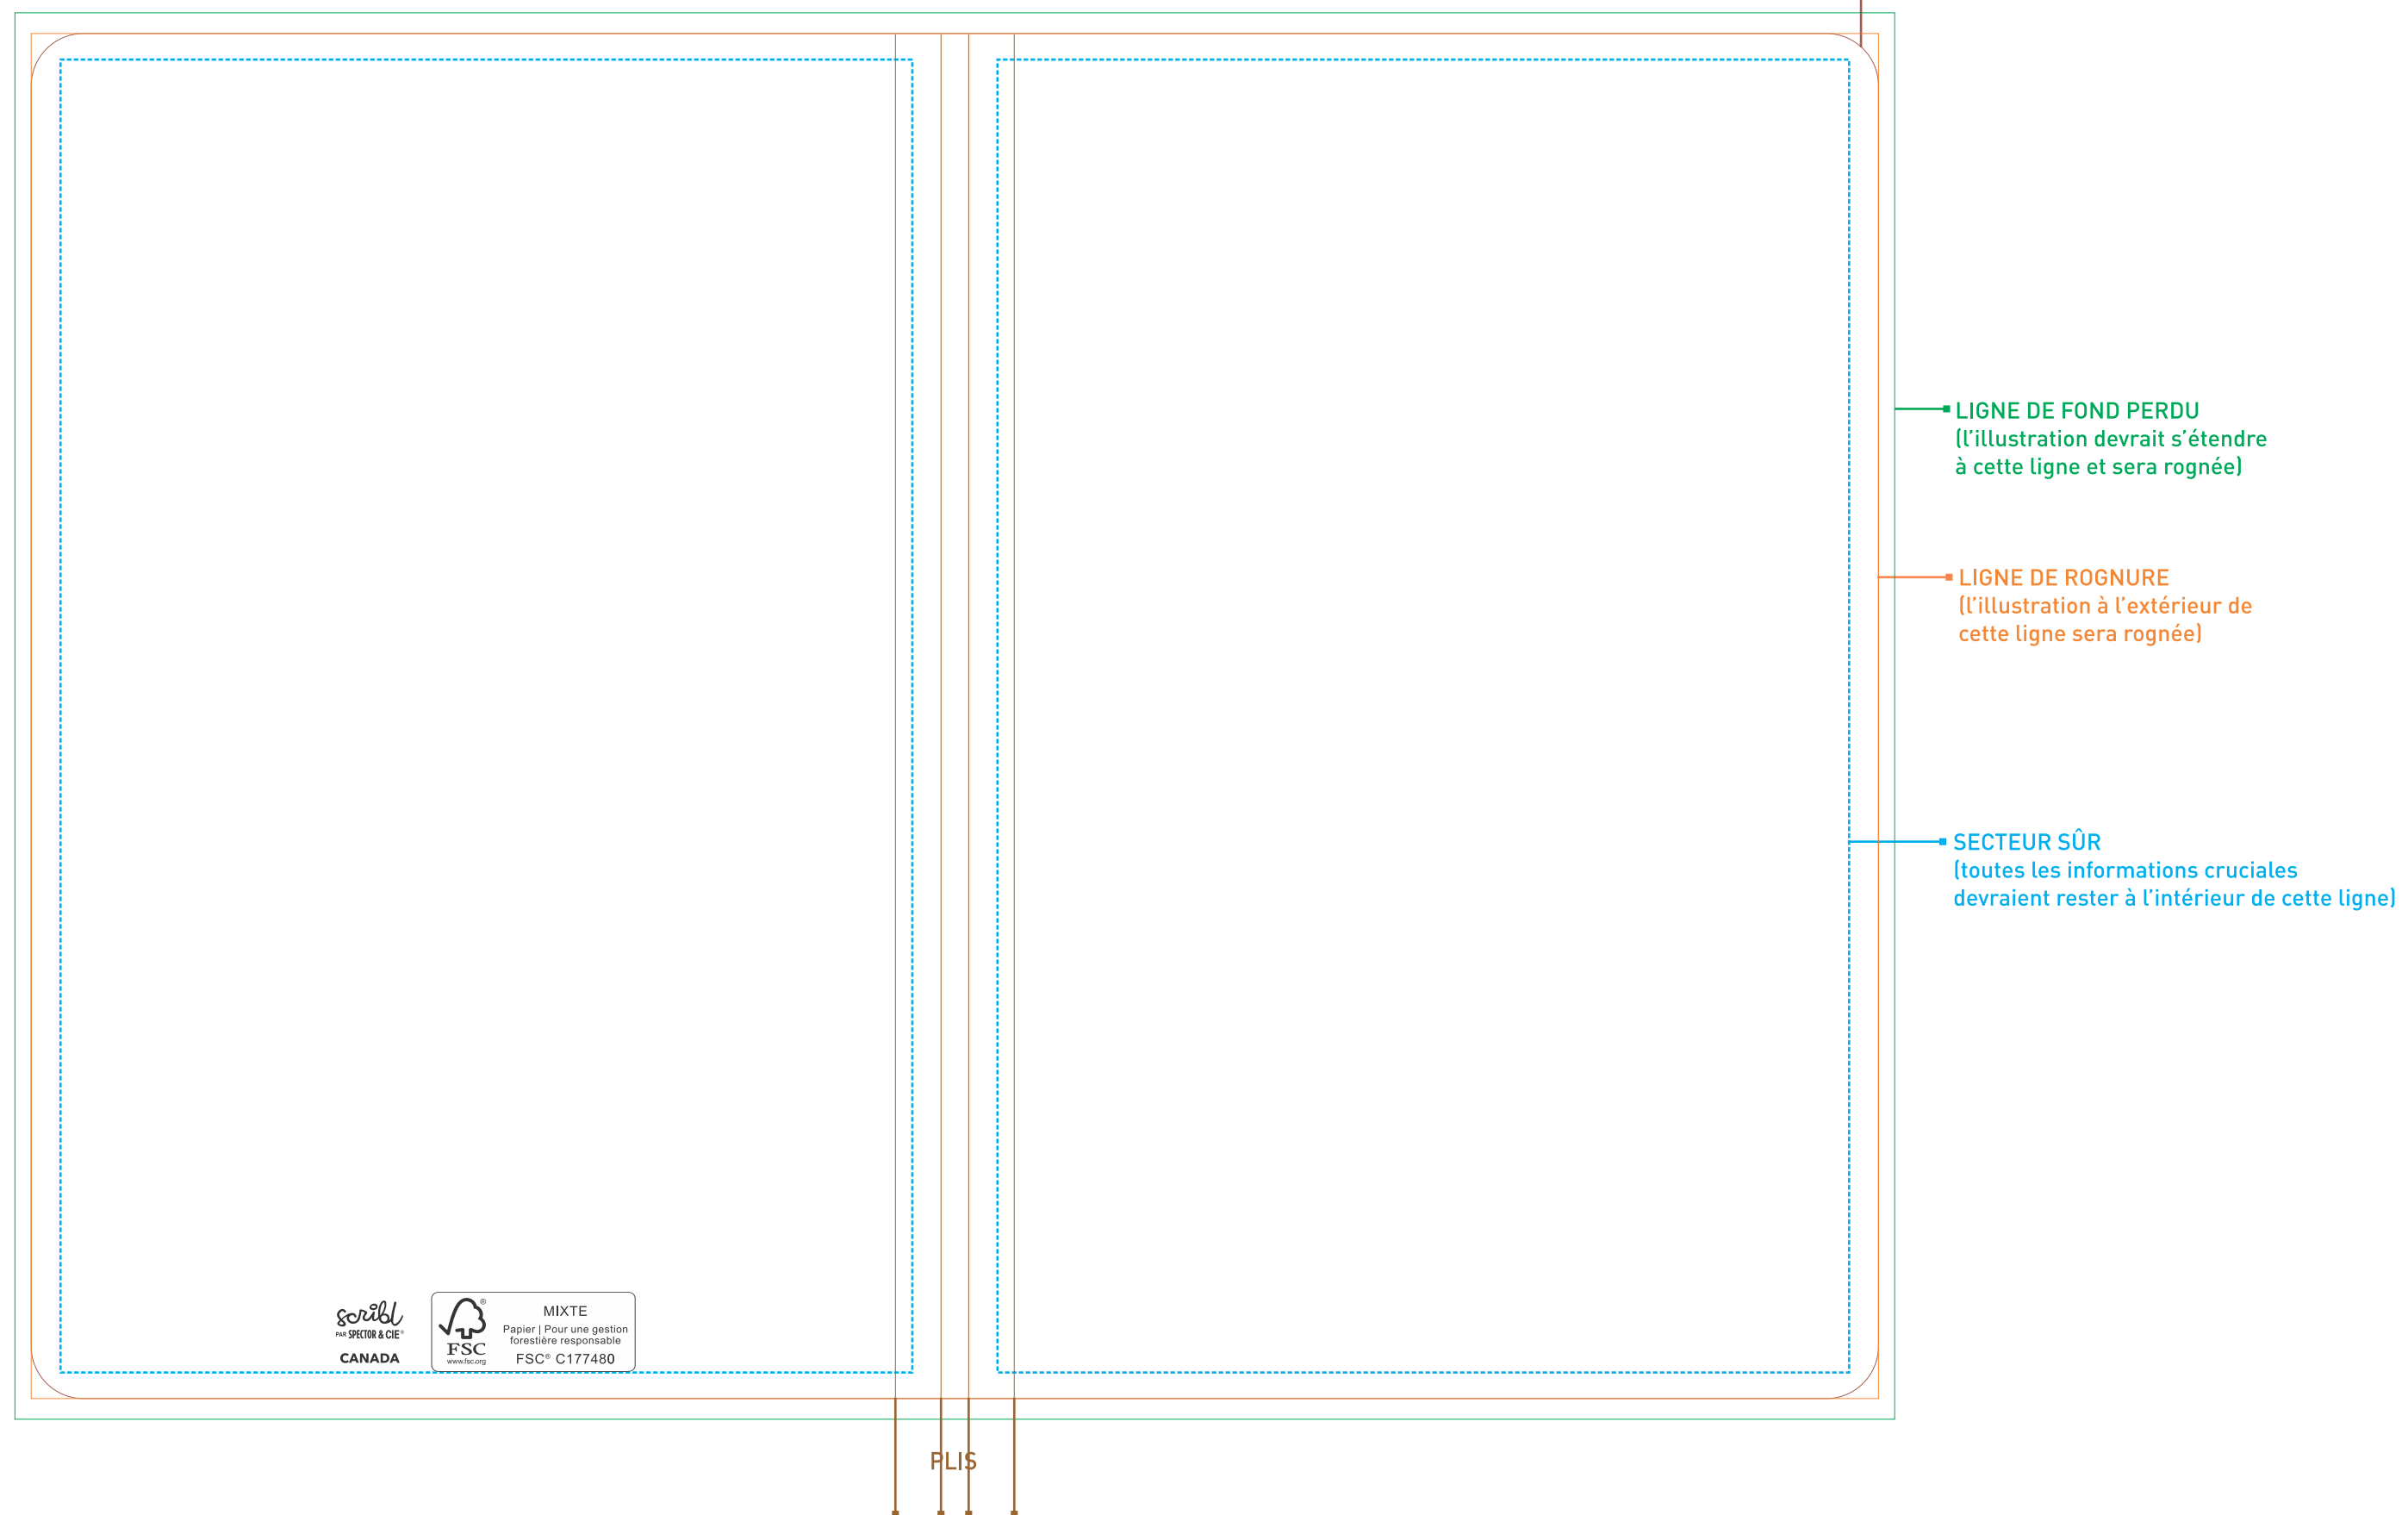

**SC1062 JOURNAL MAGNA à RELIURE THERMOPLASTIQUE - 5.5 x 8.25"**  
**56 PAGES**  
**COUVERTURE EXTÉRIURE**

**SC1062 JOURNAL MAGNA à RELIURE THERMOPLASTIQUE - 5.5 x 8.25"**  
**56 PAGES**  
**COUVERTURE INTÉRIURE**

**SPÉCIFICATIONS GRAPHIQUES**

- Créez votre montage graphique sur un calque séparé - ne fusionnez pas le montage graphique sur le calque du gabarit.
- Tout le texte doit être converti en courbes.
- Intégrez tous les fichiers d'images liés.
- Le montage graphique **DOIT** être fourni sous forme de fichier PDF de haute résolution (un fichier séparé pour chaque impression), en mode CMYK, à une résolution minimum de 300 dpi en taille réelle (100%).
- S.V.P. respecter les paramètres de ce gabarit. Veuillez noter que tout montage graphique ne suivant pas les spécifications énumérées ci-haut pourrait entraîner des délais de production.
- Vous pouvez modifier la couleur du logo **SCRIBL** à l'endos en noir ou en blanc selon la couleur de fond de votre montage graphique. Il ne peut pas être redimensionné.
- Vous pouvez décider de supprimer le logo **SCRIBL** à l'endos mais le mot **"CANADA"** doit **TOUJOURS** être inscrit pour indiquer le pays d'origine.
- Veuillez retirer le logo de certification **FSC** si vous ne souhaitez pas qu'il soit imprimé. Cependant, veuillez noter que vous ne pouvez pas appeler ce journal un article certifié **FSC** si le logo est retiré.
- Si vous gardez le logo de certification **FSC**, en aucun cas il ne peut être modifié, l'arrière-fond blanc ne peut pas être supprimé.

**VEUILLEZ S.V.P. RETIRER CET ESTAMPILLAGE ET TOUTES INFORMATIONS DE SPÉCIFICATIONS GRAPHIQUES AVANT DE SOUMETTRE VOTRE MONTAGE GRAPHIQUE.**

JOURNAL MAGNA - PAGE PERSONNALISÉE - 5.5" x 8.25"

PAGE PERSONNALISÉE AU DÉBUT DU JOURNAL

**FOND PERDU: 13" x 2.2" || ROGNURE: 12.8" x 2"**

**JOURNAL MAGNA SCRIBL - 5.5" x 8.25" - BANDEAU POUR PAQUET DE 3**

**FOND PERDU: 15.2" x 2.2" || ROGNURE: 15" x 2"**