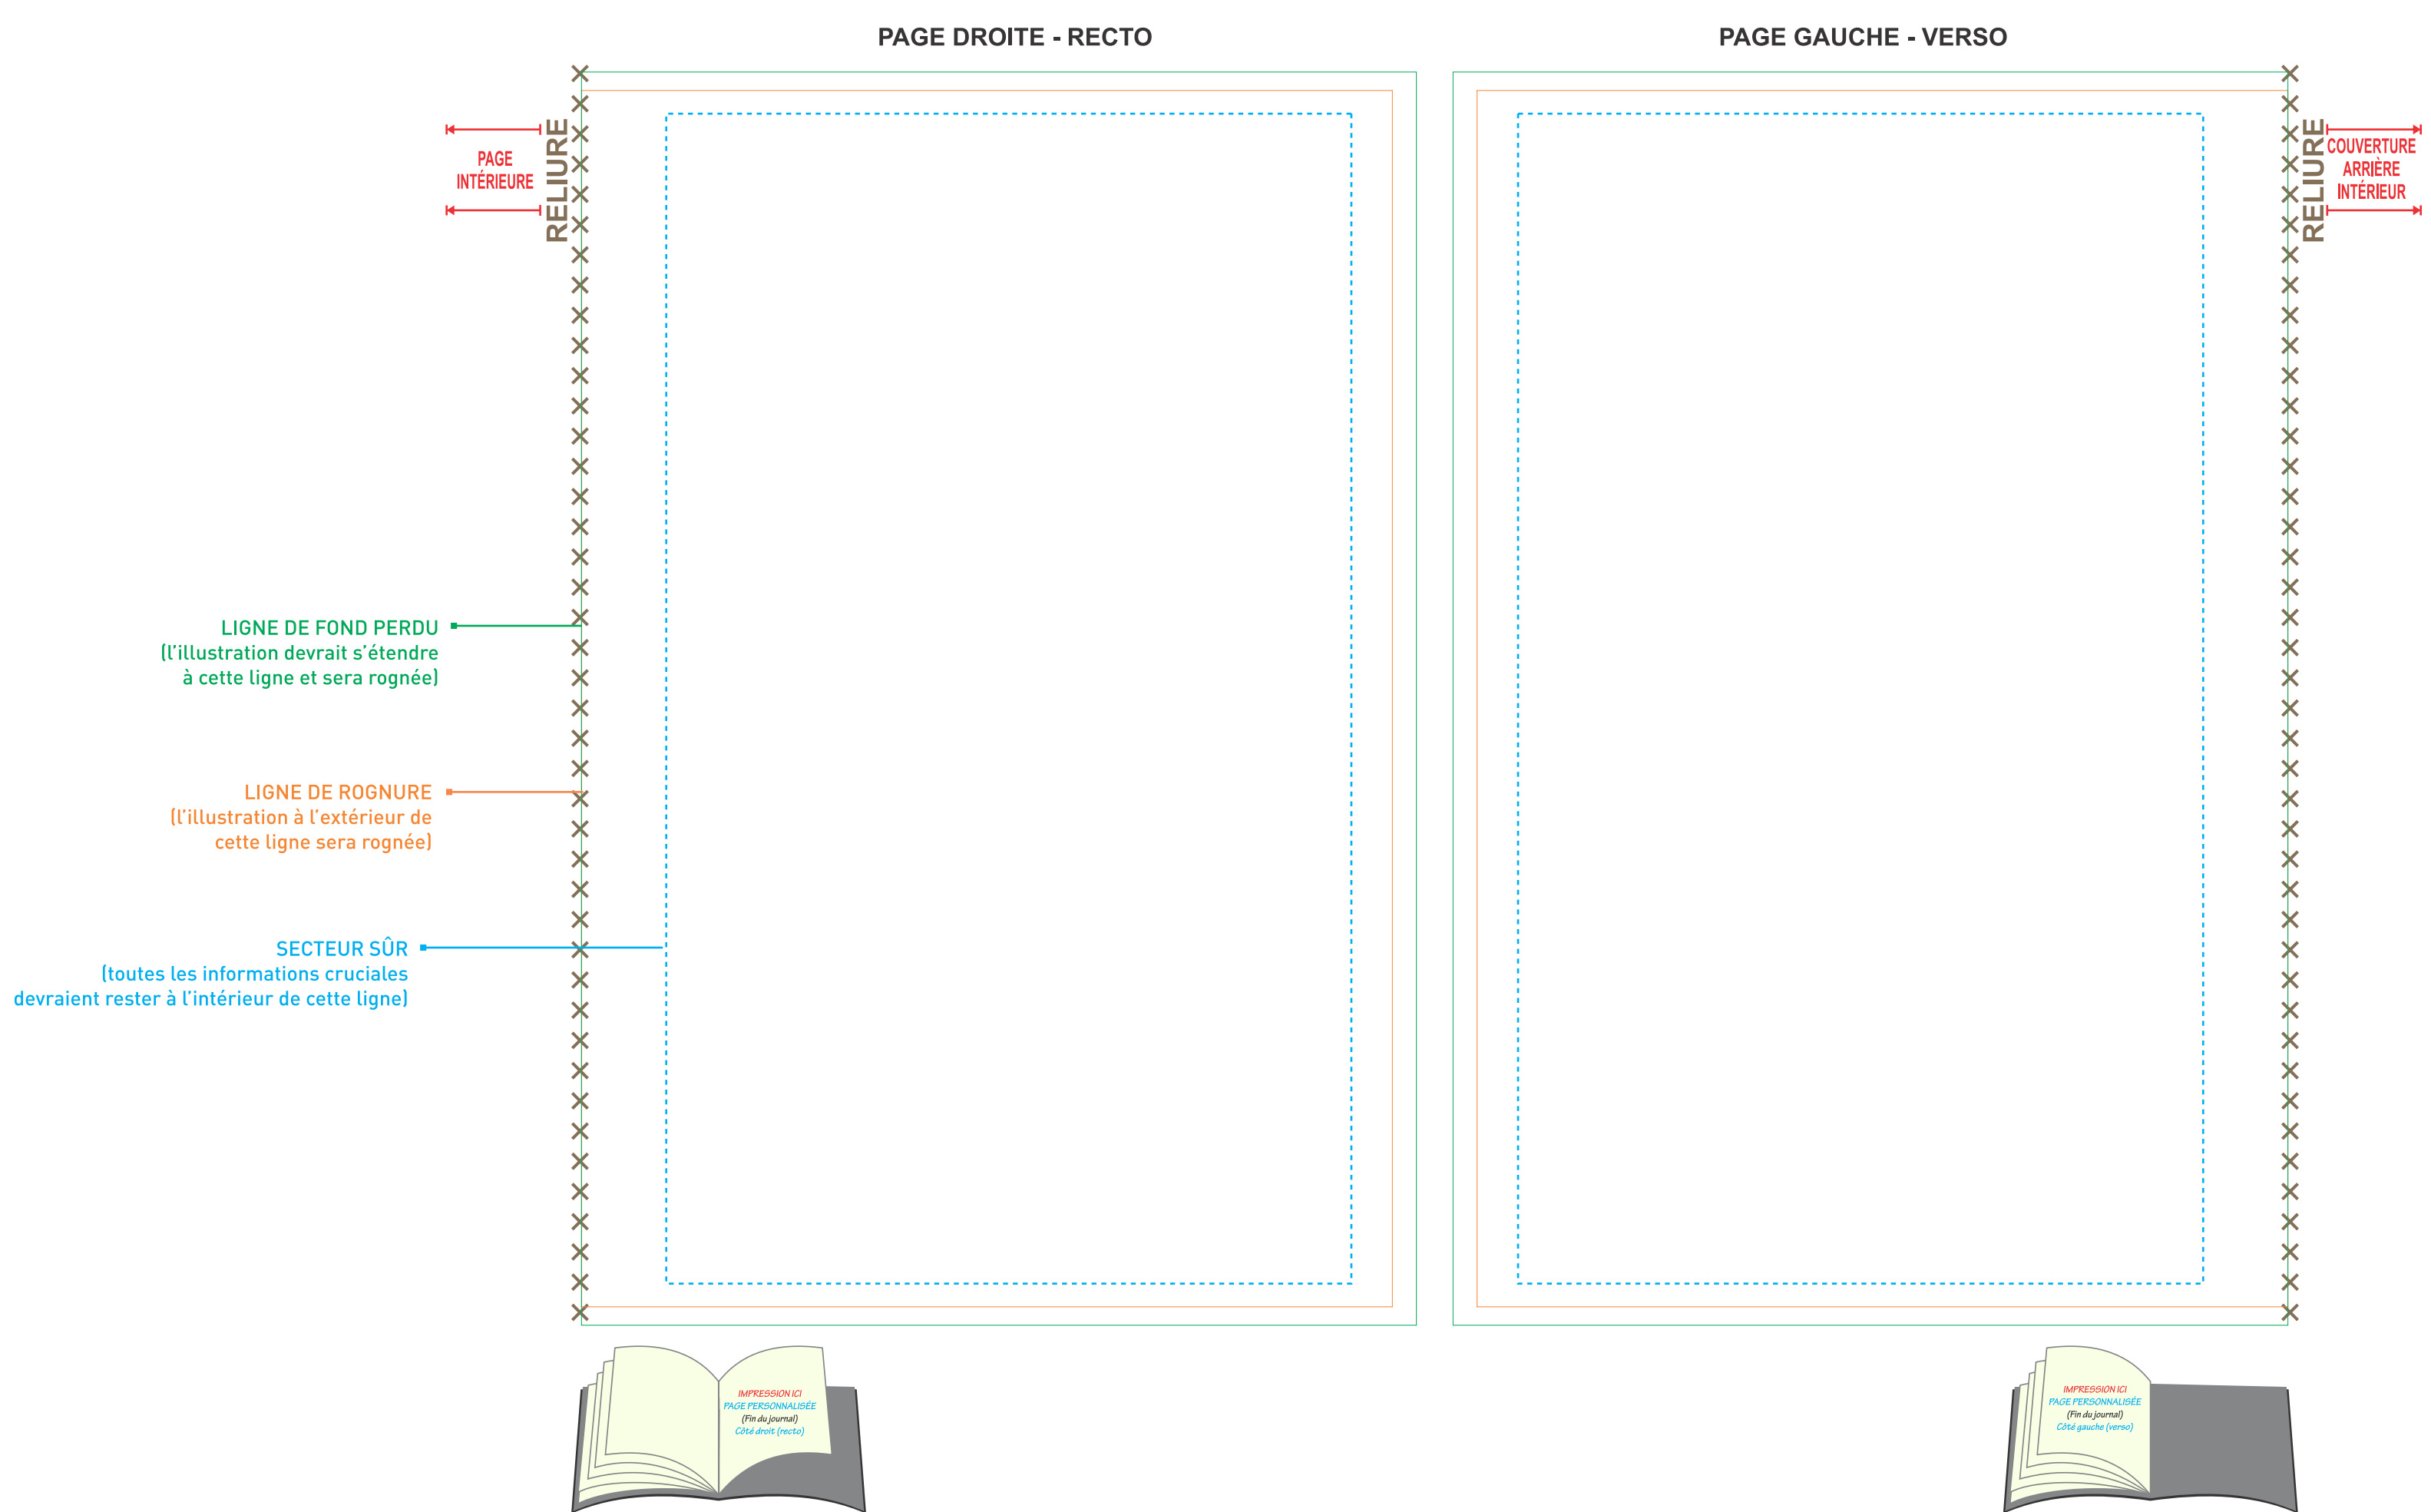

JOURNAL MAGNA - PAGE PERSONNALISÉE - 5.5" x 8.25"

PAGE PERSONNALISÉE À LA FIN DU JOURNAL