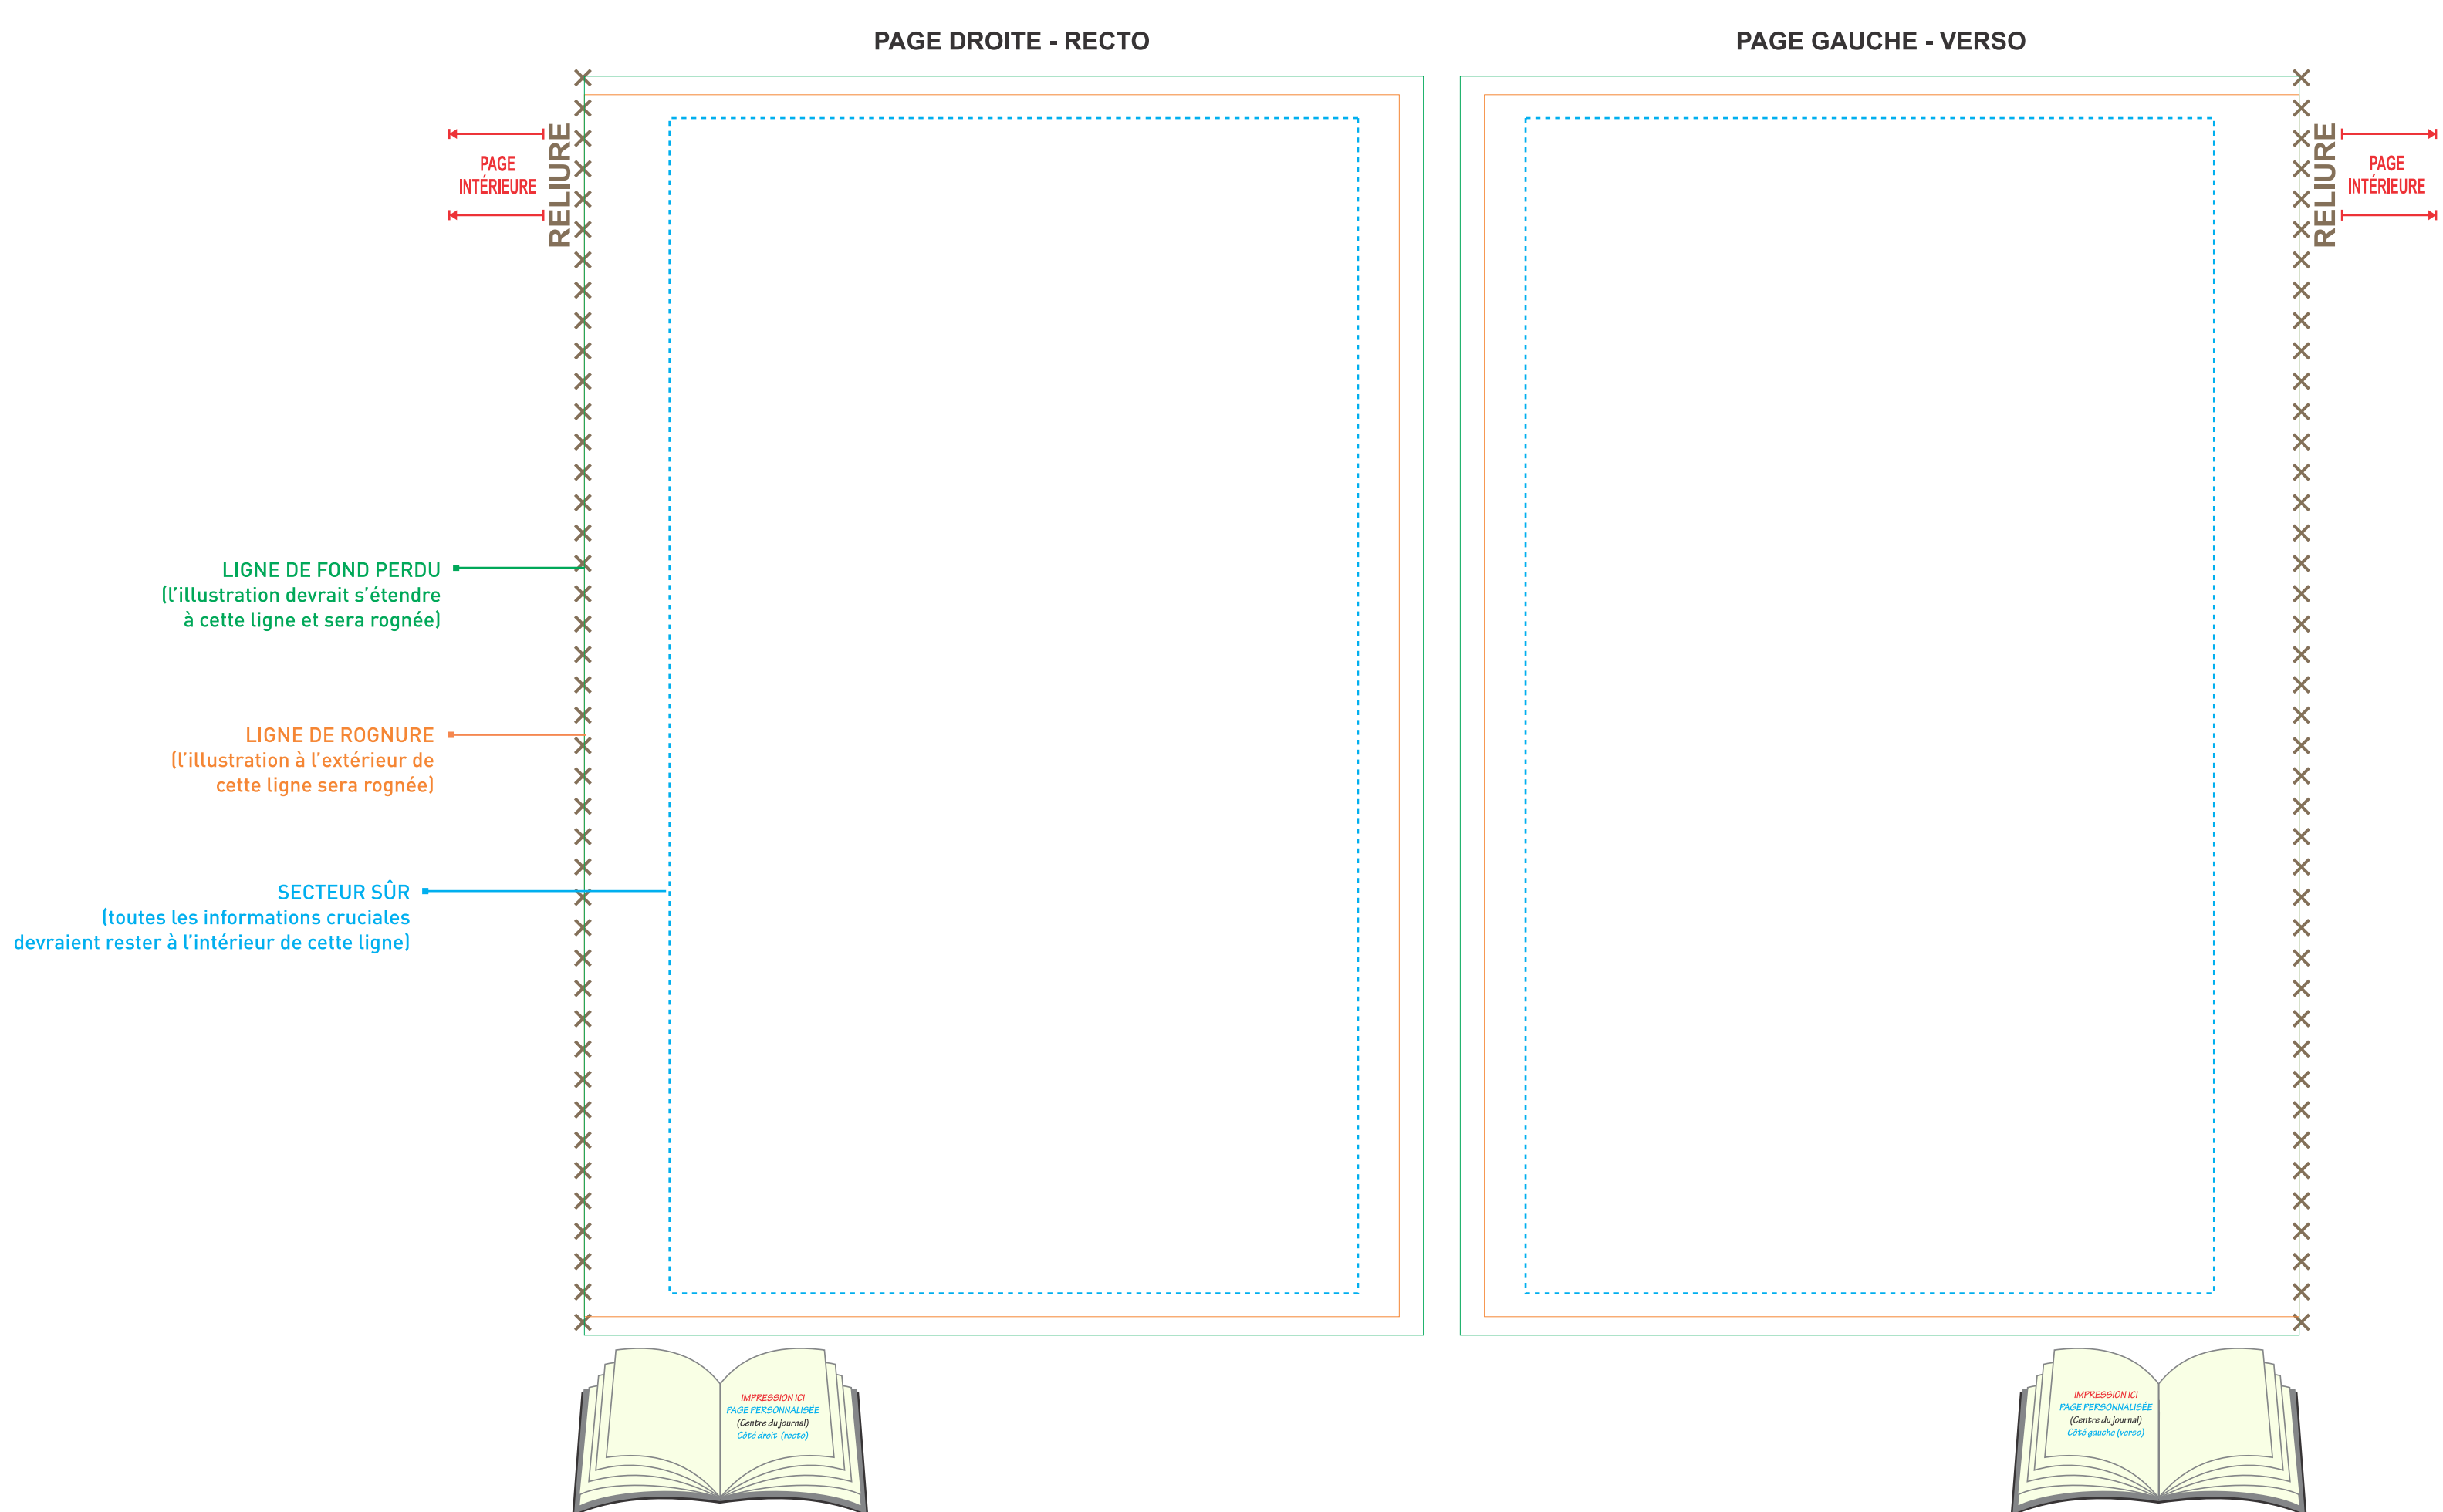

JOURNAL MAGNA - PAGE PERSONNALISÉE - 5.5" x 8.25"

PAGE PERSONNALISÉE AU CENTRE DU JOURNAL