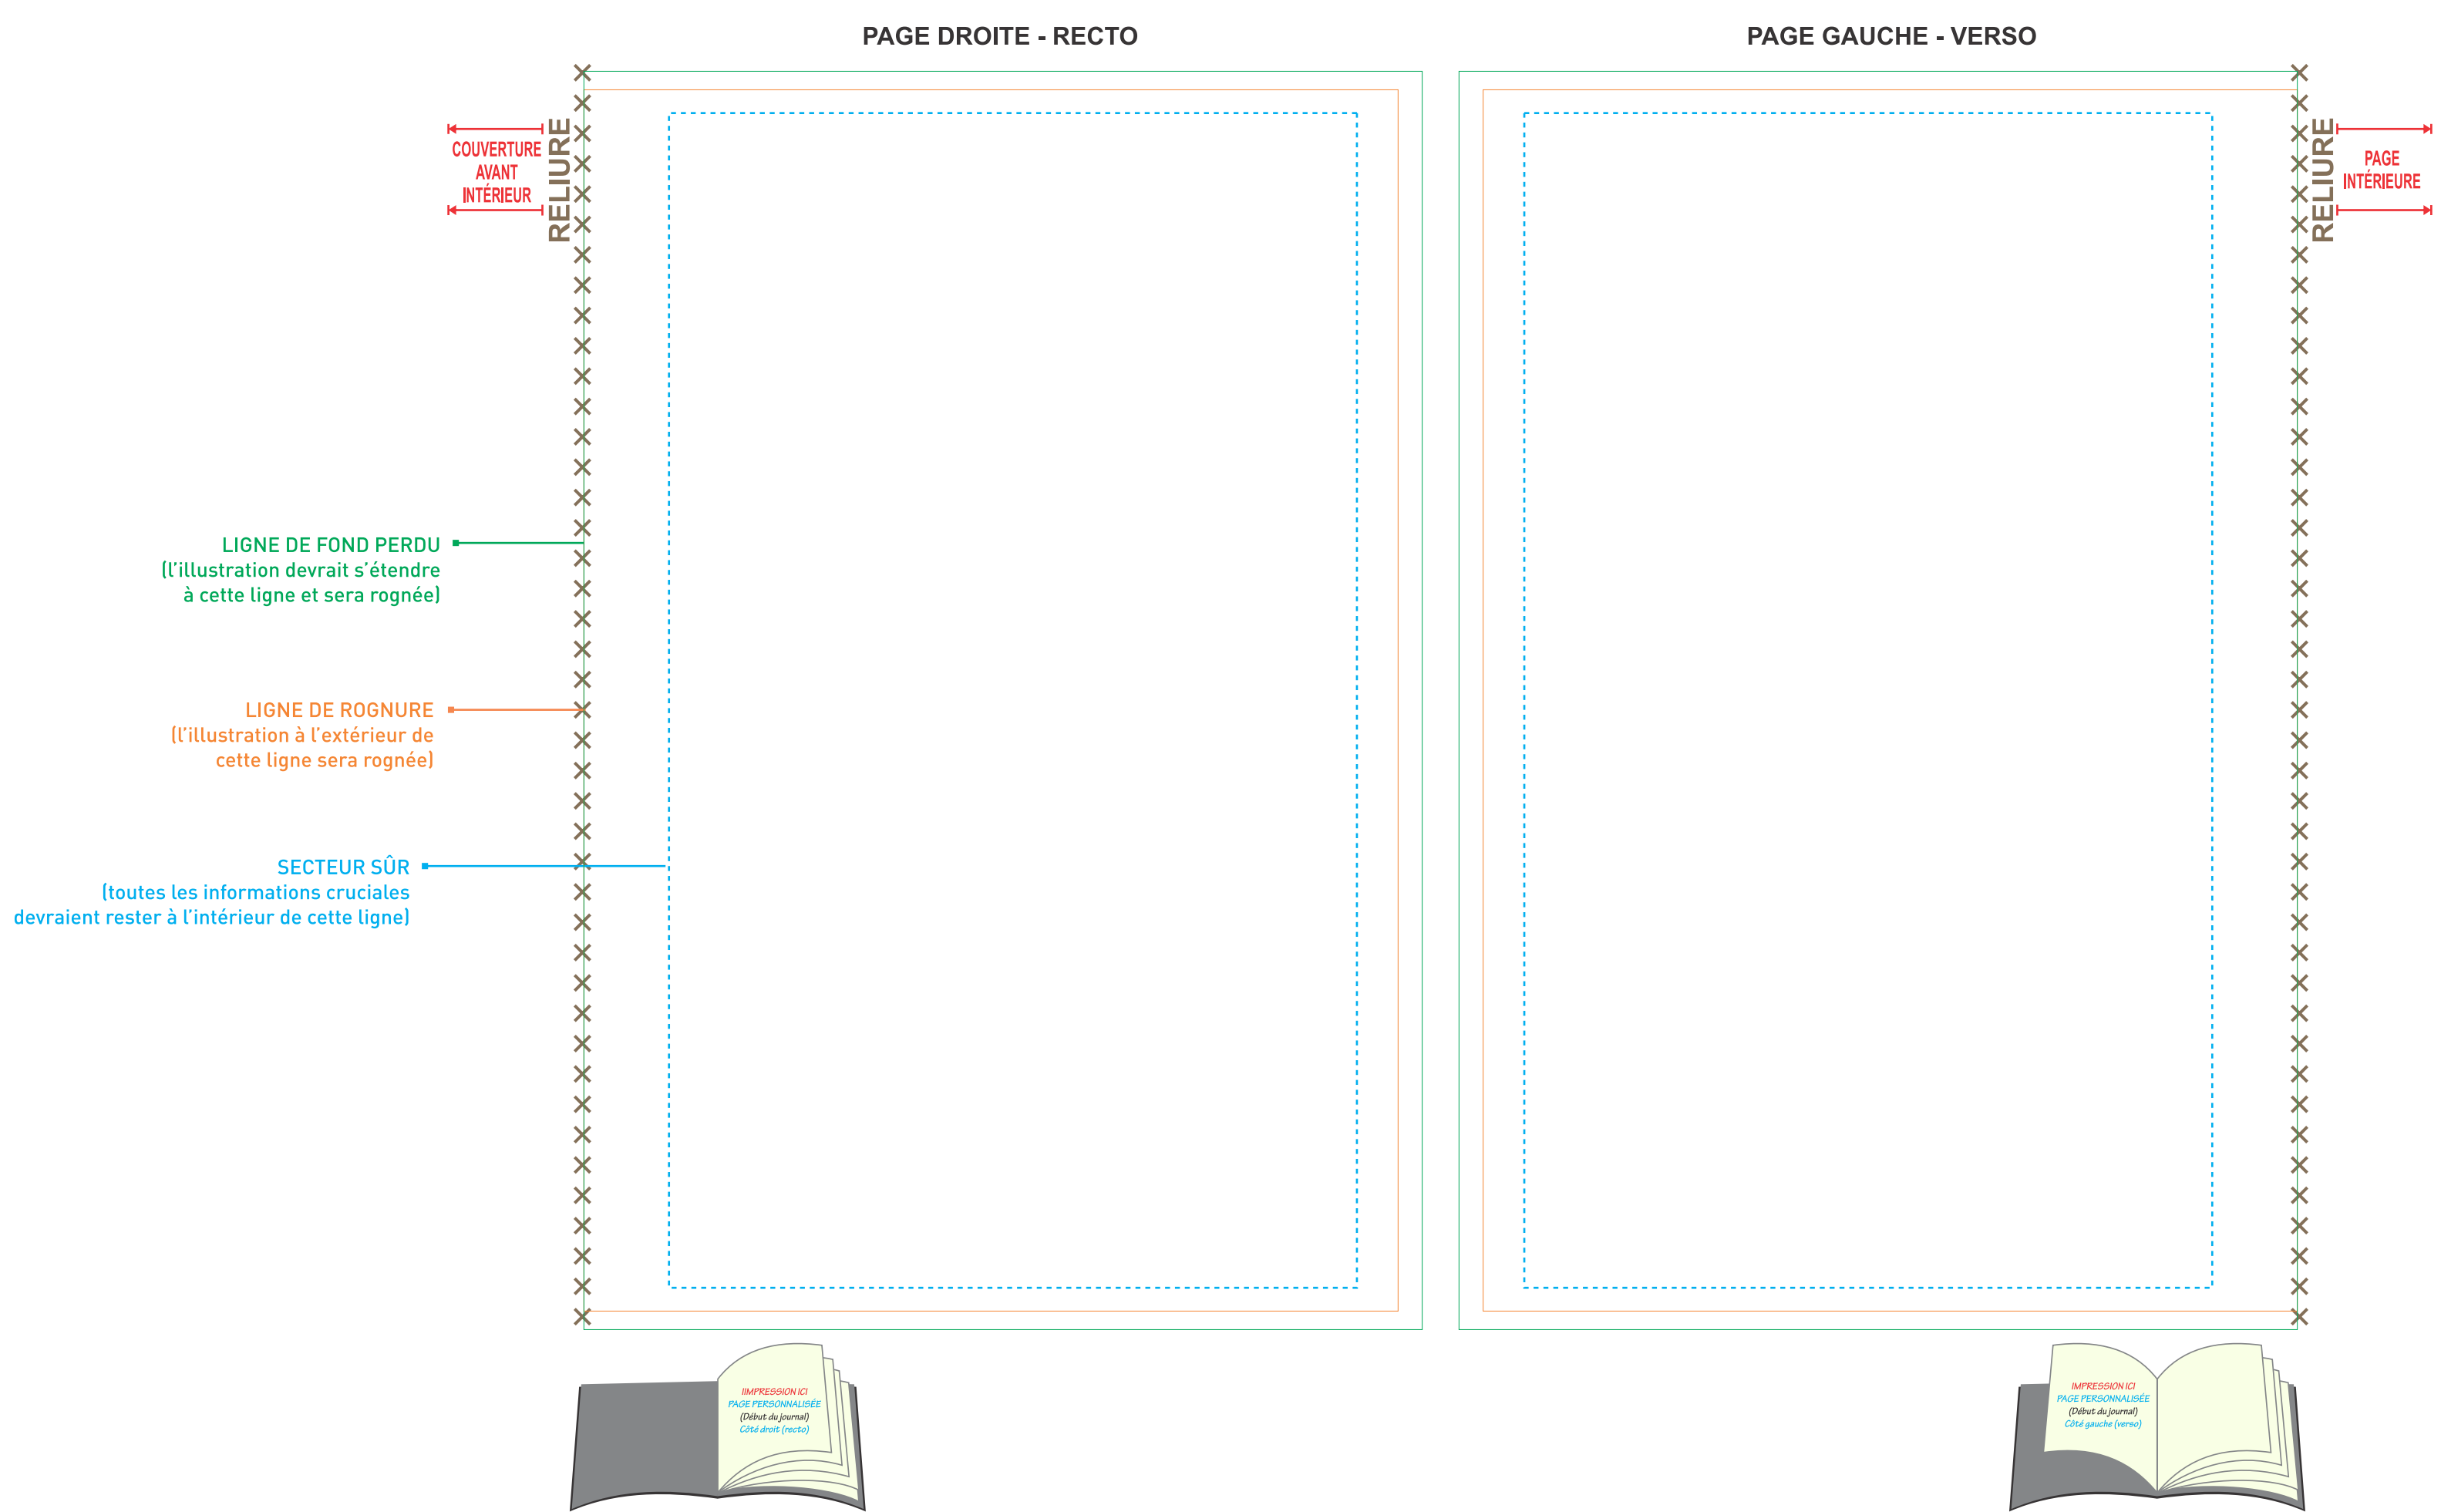

JOURNAL MAGNA - PAGE PERSONNALISÉE - 5.5" x 8.25"

PAGE PERSONNALISÉE AU DÉBUT DU JOURNAL