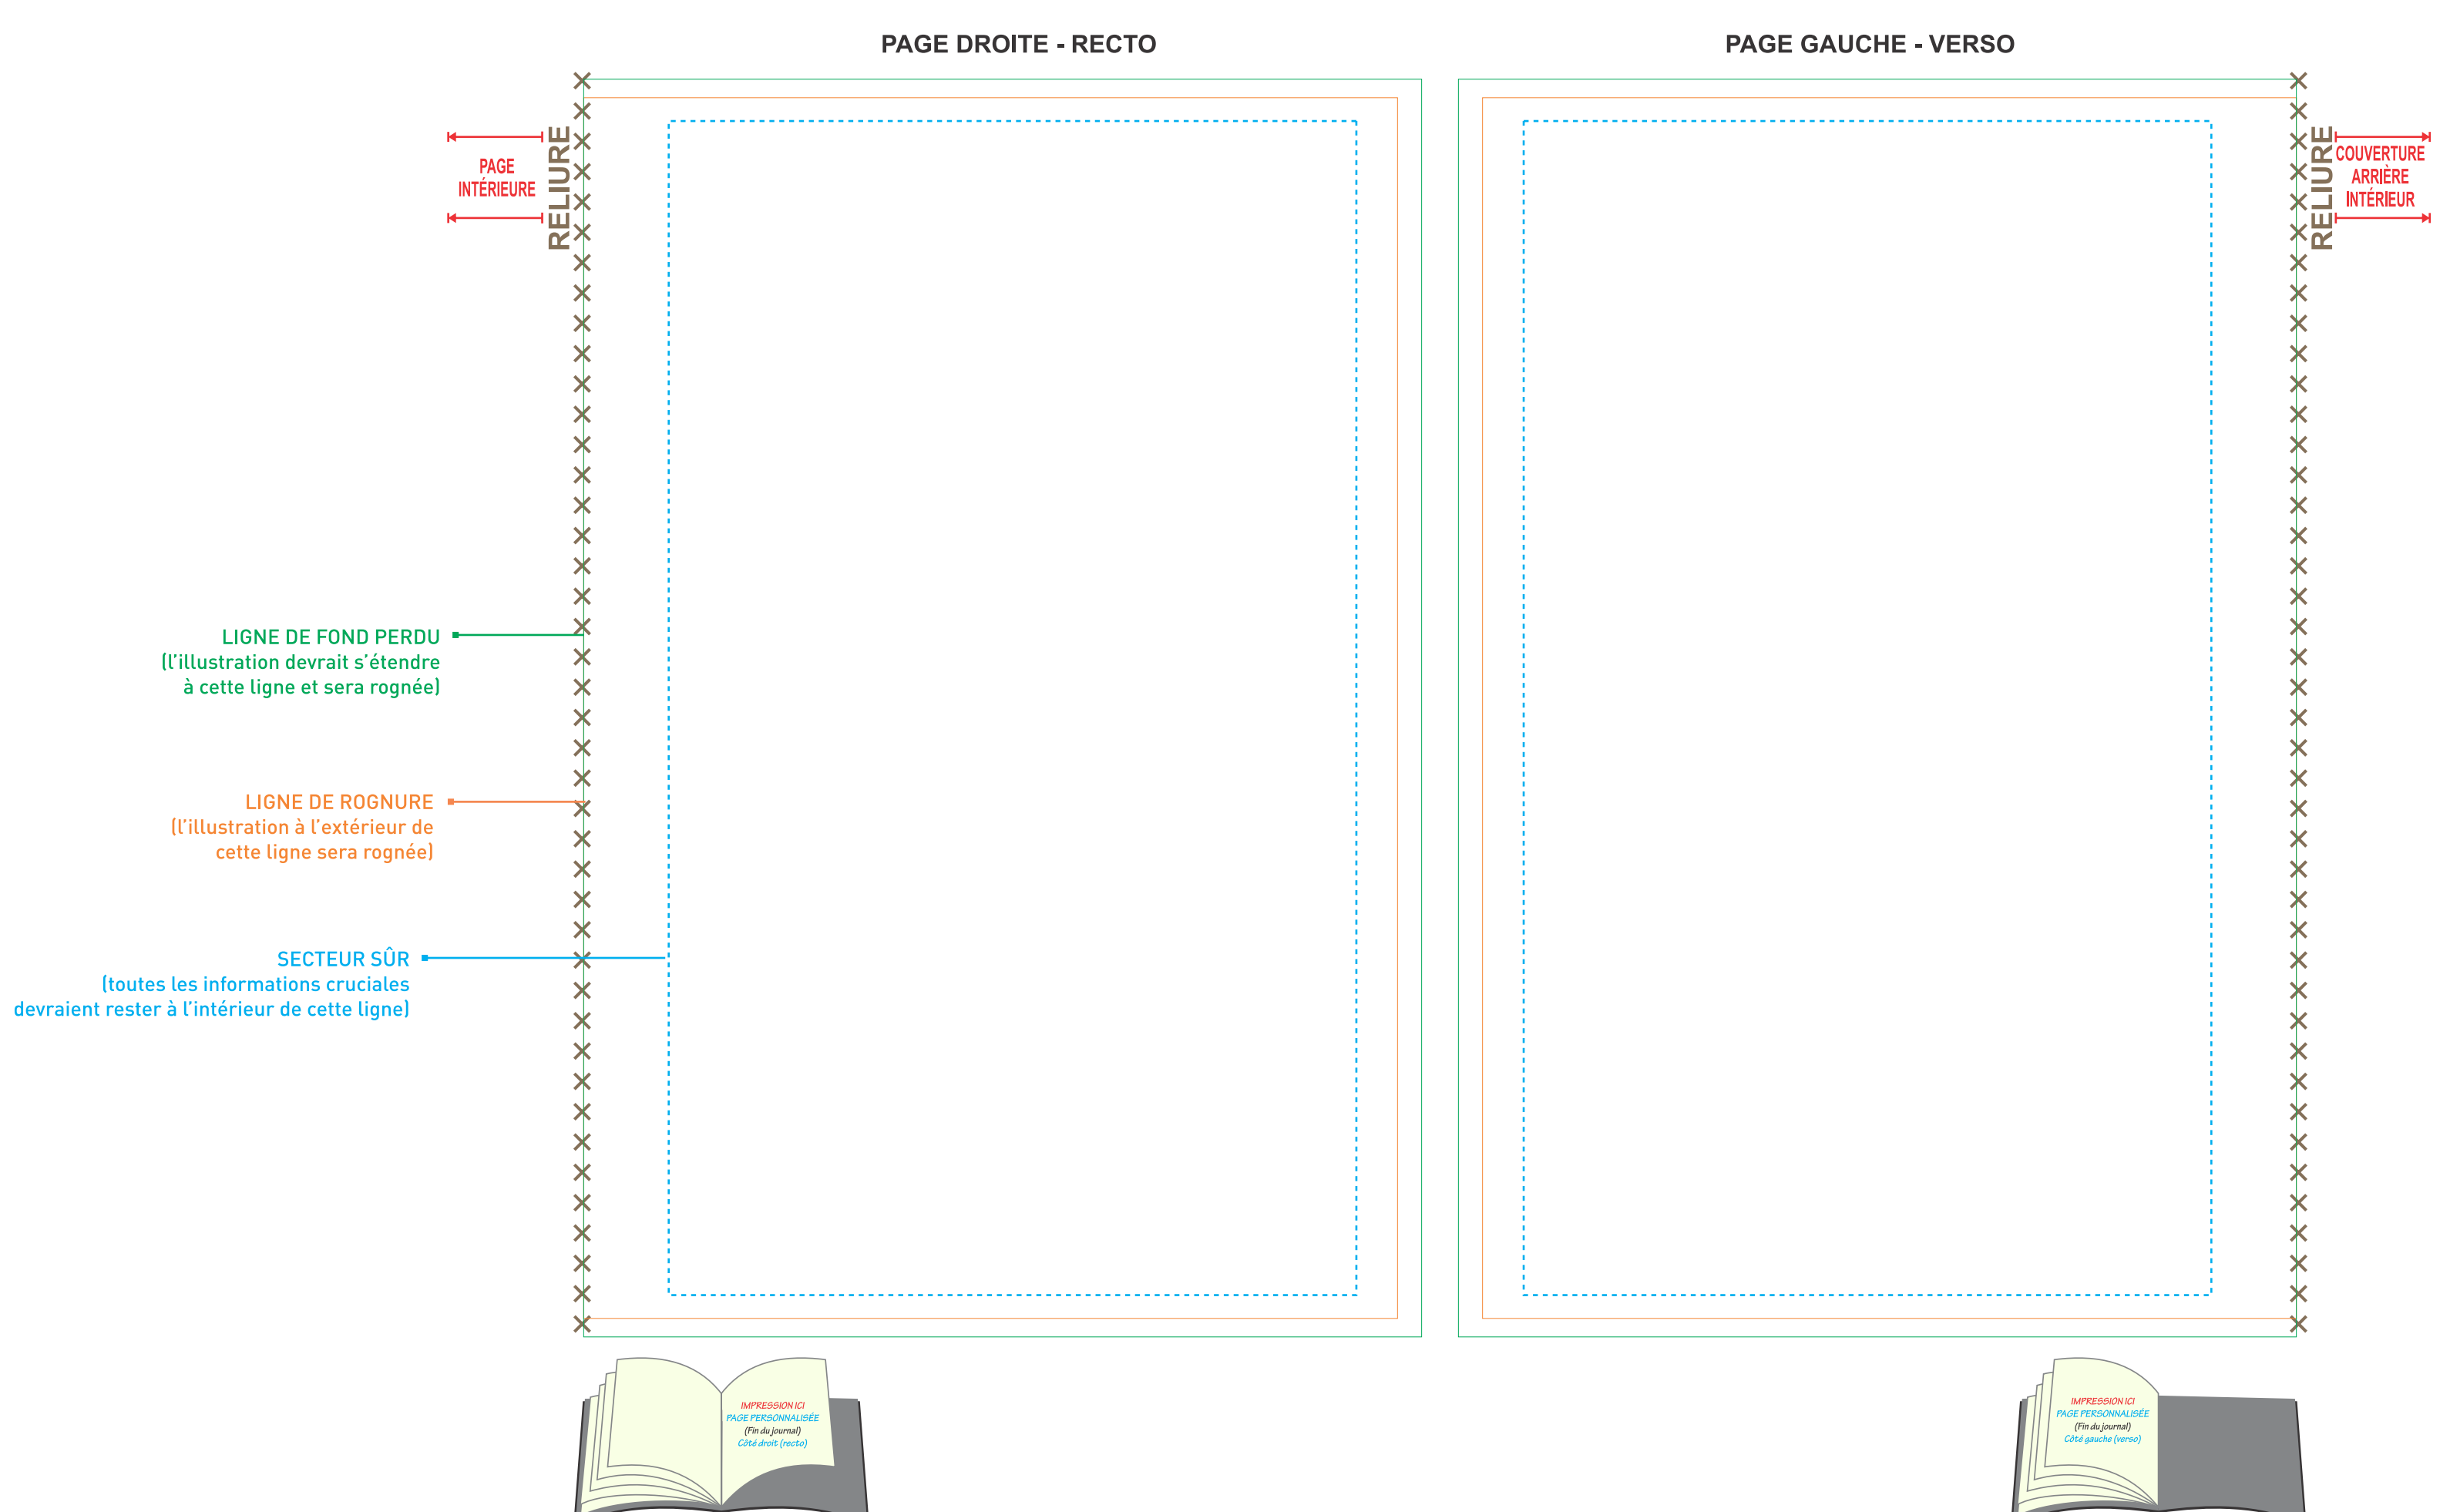

JOURNAL MAGNA - PAGE PERSONNALISÉE - 5.5" x 8.25"

PAGE PERSONNALISÉE À LA FIN DU JOURNAL