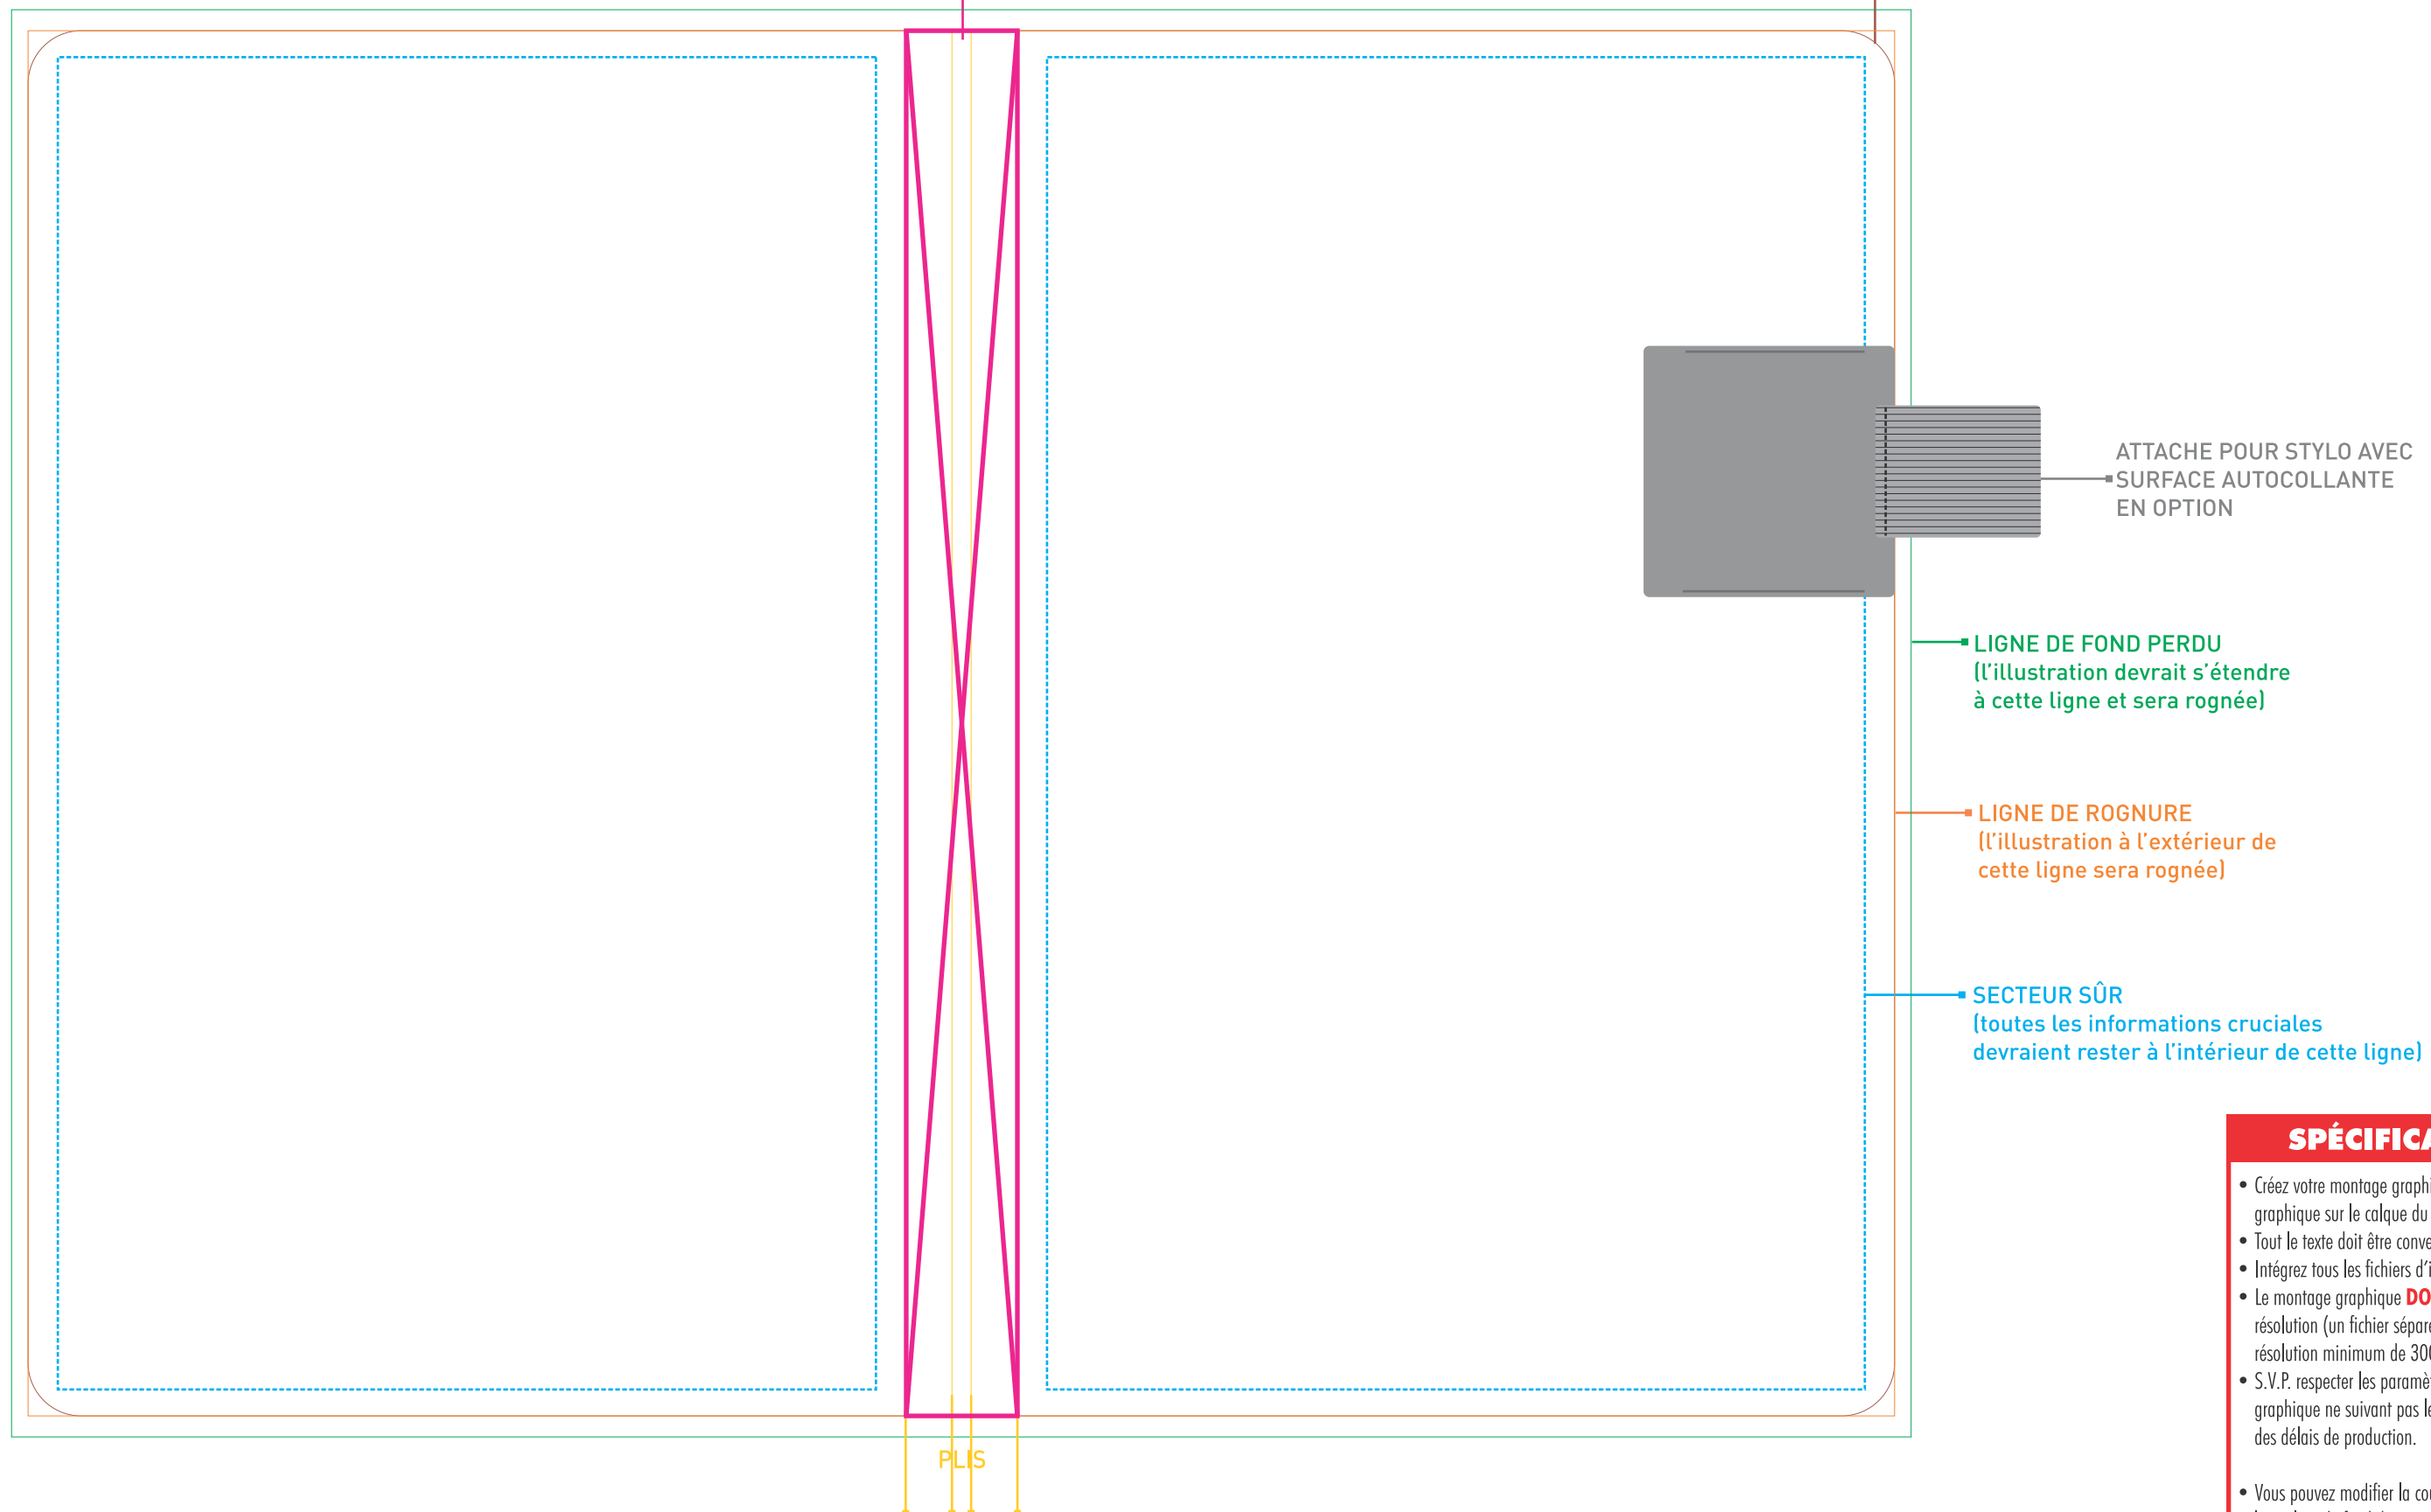

**SC1061 JOURNAL MAGNA à RELIURE THERMOPLASTIQUE - 5.5 x 8.25"**  
**28 PAGES**  
**COUVERTURE EXTÉRIURE**

**SC1061 JOURNAL MAGNA à RELIURE THERMOPLASTIQUE - 5.5 x 8.25"**  
**28 PAGES**  
**COUVERTURE INTÉRIURE**

**SPÉCIFICATIONS GRAPHIQUES**

- Créez votre montage graphique sur un calque séparé - ne fusionnez pas le montage graphique sur le calque du gabarit.
- Tout le texte doit être converti en courbes.
- Intégrez tous les fichiers d'images liés.
- Le montage graphique **DOIT** être fourni sous forme de fichier PDF de haute résolution (un fichier séparé pour chaque impression), en mode CMYK, à une résolution minimum de 300 dpi en taille réelle (100%).
- S.V.P. respecter les paramètres de ce gabarit. Veuillez noter que tout montage graphique ne suivant pas les spécifications énumérées ci-haut pourrait entraîner des délais de production.
- Vous pouvez modifier la couleur du logo **SCRIBL** à l'endos en noir ou en blanc selon la couleur de fond de votre montage graphique. Il ne peut pas être redimensionné.
- Vous pouvez décider de supprimer le logo **SCRIBL** à l'endos mais le mot **"CANADA"** doit **TOUJOURS** être inscrit pour indiquer le pays d'origine.
- Veuillez retirer le logo de certification **FSC** si vous ne souhaitez pas qu'il soit imprimé. Cependant, veuillez noter que vous ne pouvez pas appeler ce journal un article certifié **FSC** si le logo est retiré.
- Si vous gardez le logo de certification **FSC**, en aucun cas il ne peut être modifié, l'arrière-fond blanc ne peut pas être supprimé.

**VEUILLEZ S.V.P. RETIRER CET ESTAMPILLAGE ET TOUTES INFORMATIONS DE SPÉCIFICATIONS GRAPHIQUES AVANT DE SOUMETTRE VOTRE MONTAGE GRAPHIQUE.**

JOURNAL MAGNA - PAGE PERSONNALISÉE - 5.5" x 8.25"

PAGE PERSONNALISÉE AU DÉBUT DU JOURNAL

**FOND PERDU: 13" x 2.2" || ROGNURE: 12.8" x 2"**

**JOURNAL MAGNA SCRIBL - 5.5" x 8.25" - BANDEAU POUR PAQUET DE 3**

**FOND PERDU: 15.2" x 2.2" || ROGNURE: 15" x 2"**