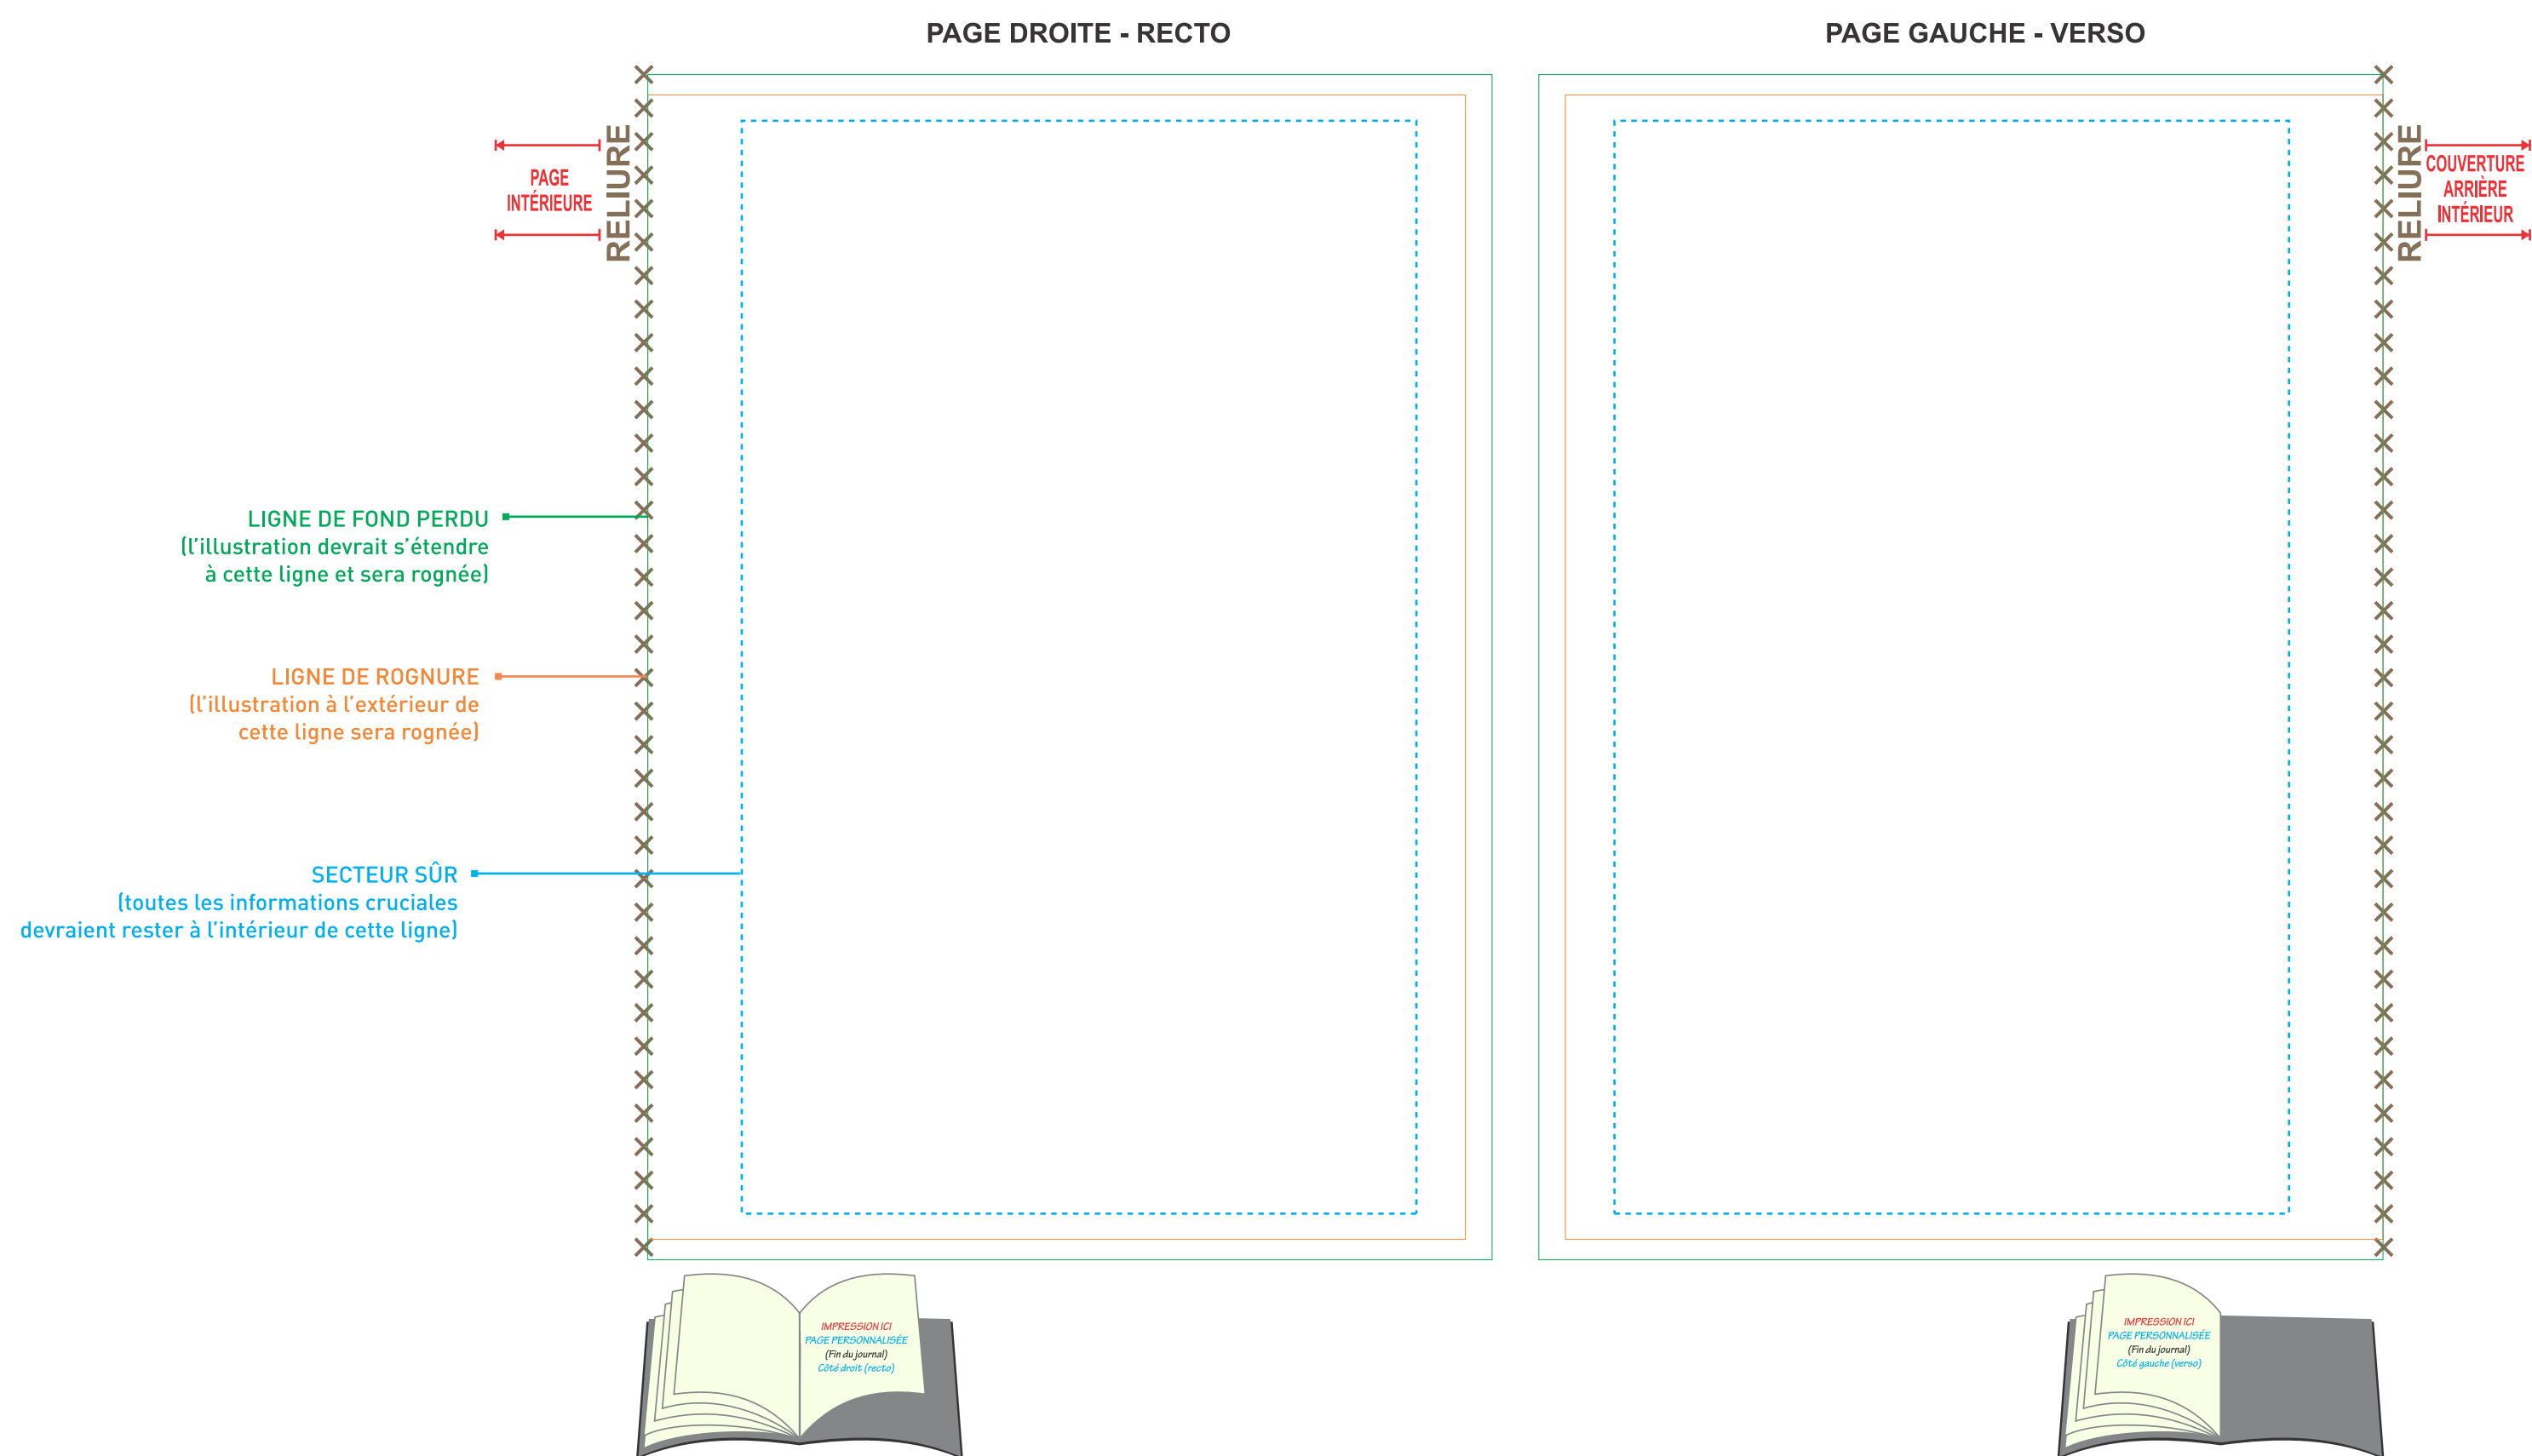

JOURNAL MEDIO - PAGE PERSONNALISÉE - 5" x 7"

PAGE PERSONNALISÉE À LA FIN DU JOURNAL