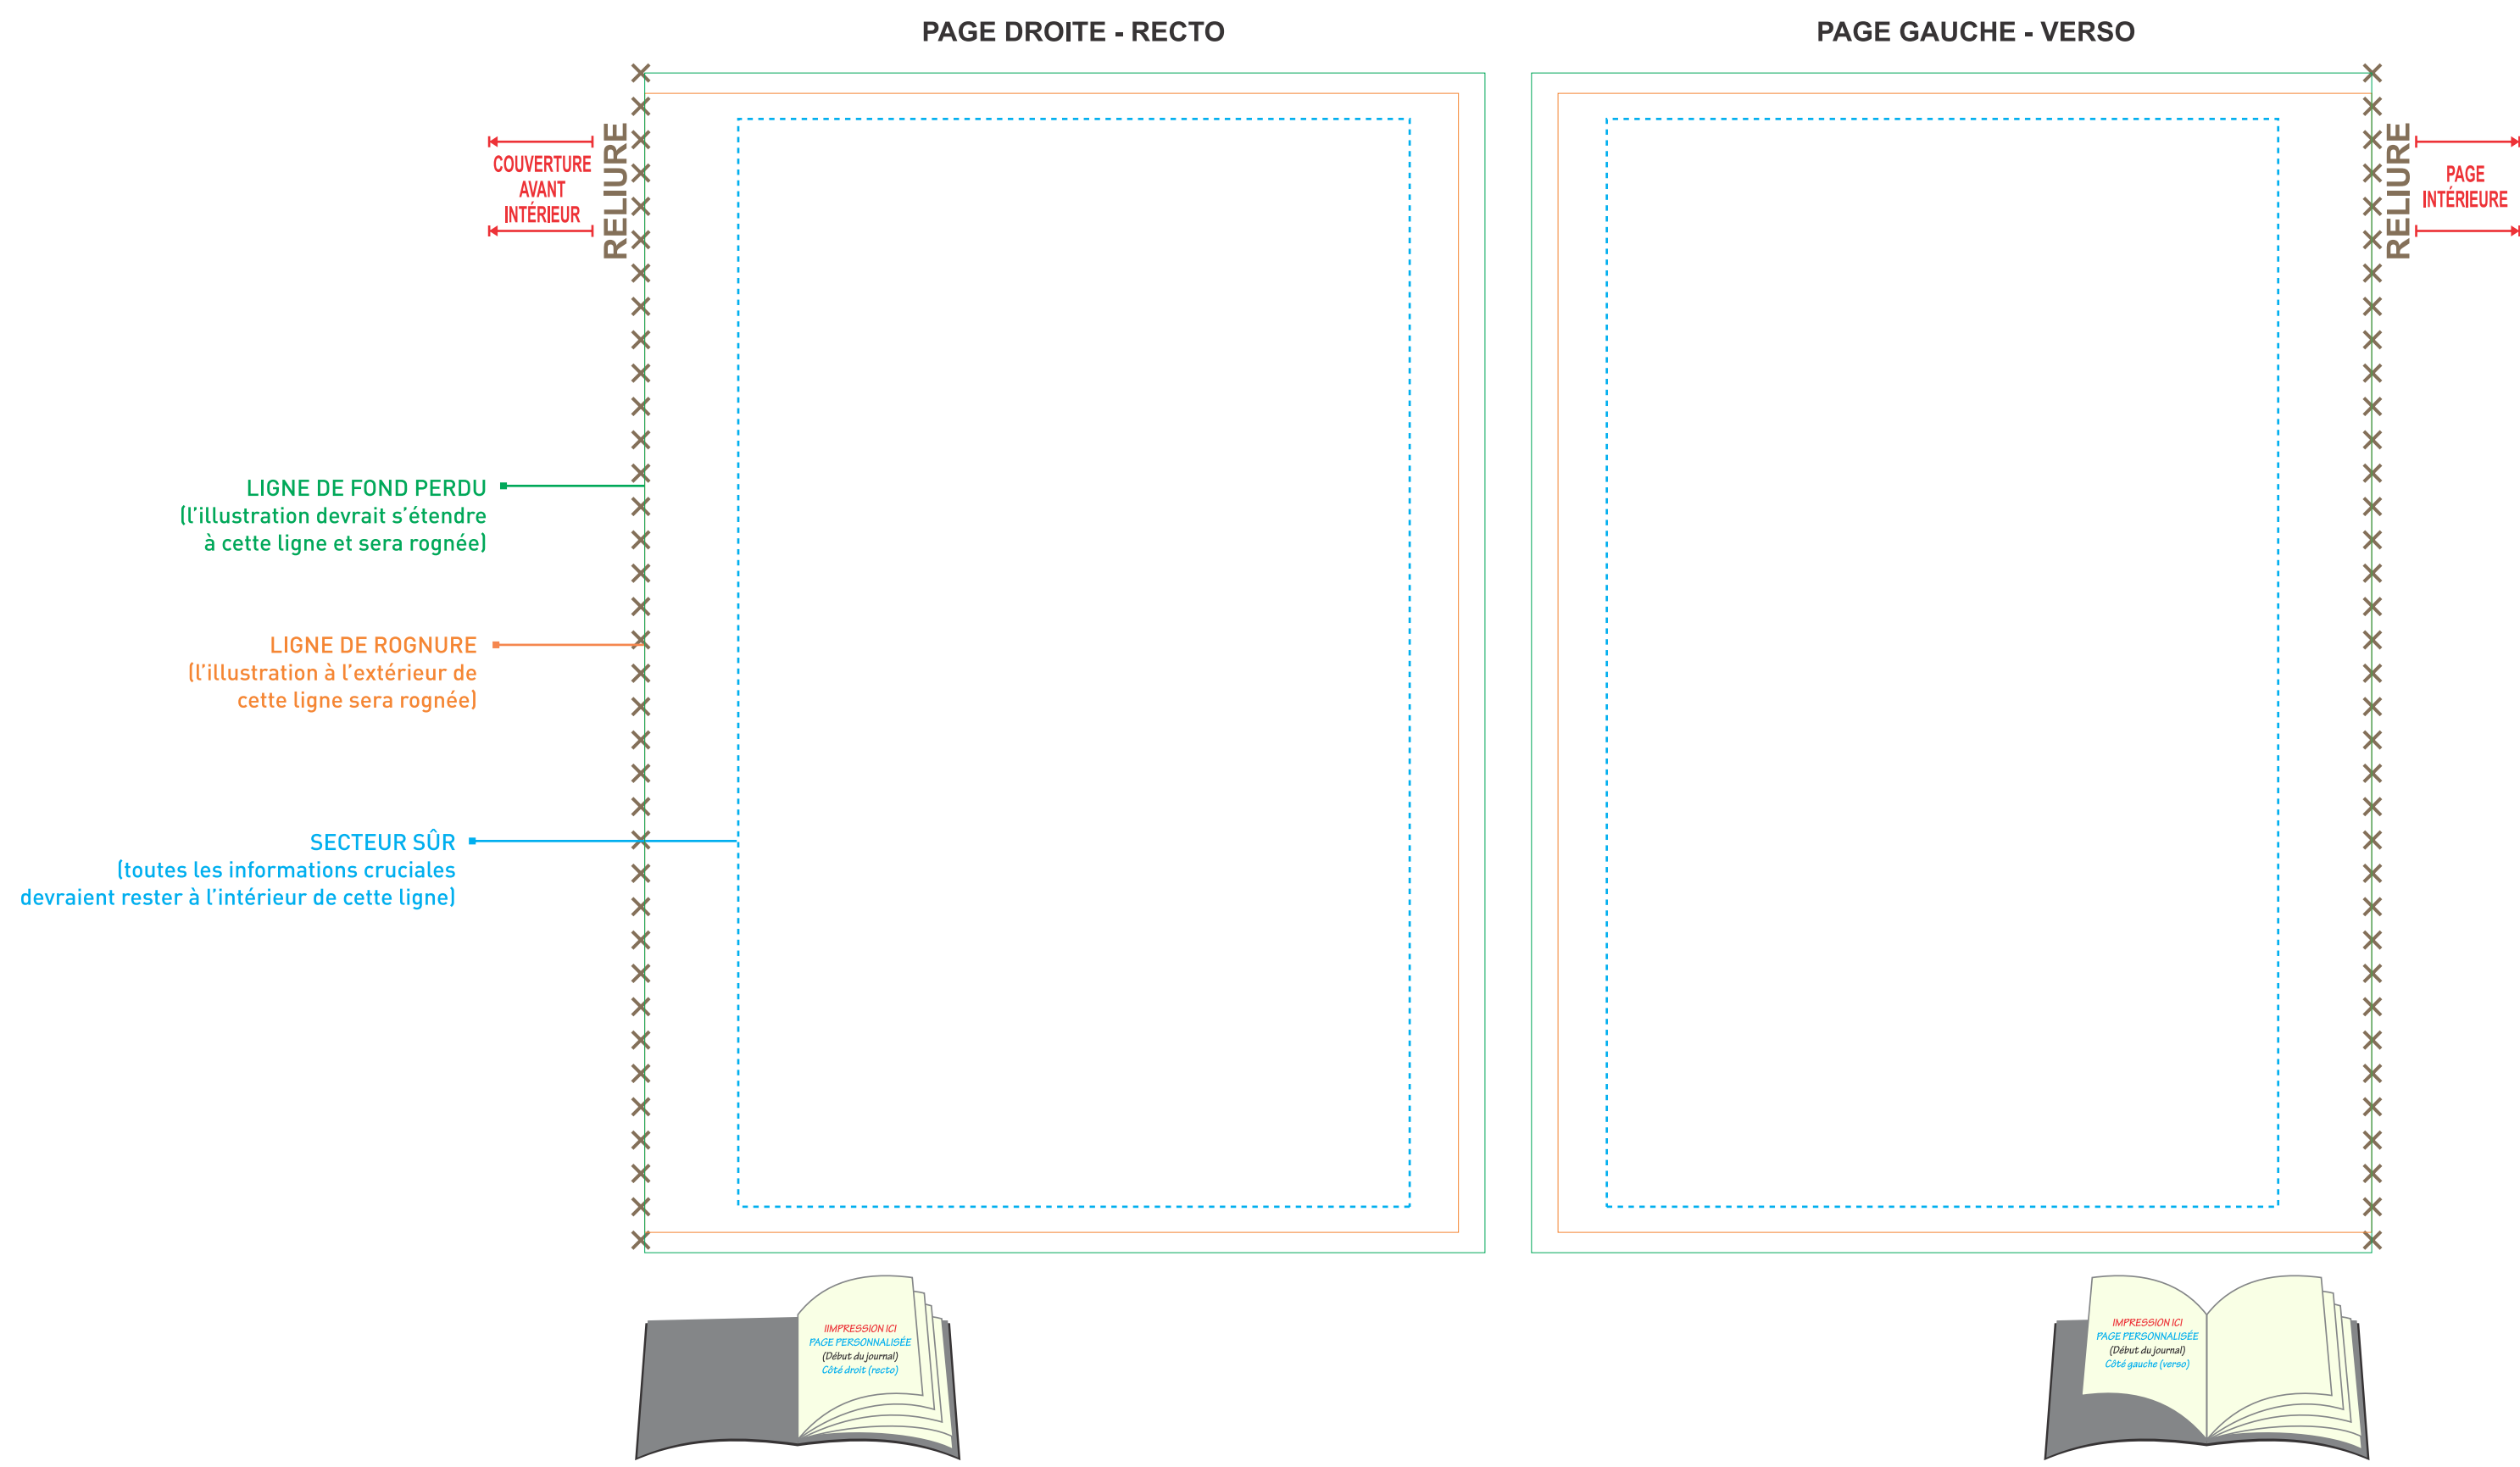

SC1052 JOURNAL MEDIO à RELIURE THERMOPLASTIQUE - 5 x 7"
56 PAGES
COUVERTURE EXTÉRIEURE

SC1052 JOURNAL MEDIO à RELIURE THERMOPLASTIQUE - 5 x 7"
56 PAGES
COUVERTURE INTÉRIEURE

SPÉCIFICATIONS GRAPHIQUES

- Créez votre montage graphique sur un calque séparé - ne fusionnez pas le montage graphique sur le calque du gabarit.
 - Tout le texte doit être converti en courbes.
 - Intégrez tous les fichiers d'images liés.
 - Le montage graphique **DOIT** être fourni sous forme de fichier PDF de haute résolution (un fichier séparé pour chaque impression), en mode CMYK, à une résolution minimum de 300 dpi en taille réelle (100%).
 - S.V.P. respecter les paramètres de ce gabarit. Veuillez noter que tout montage graphique ne suivant pas les spécifications énumérées ci-haut pourrait entraîner des délais de production.
 - Vous pouvez modifier la couleur du logo **SCRIBL** à l'endos en noir ou en blanc selon la couleur de fond de votre montage graphique. Il ne peut pas être redimensionné.
 - Vous pouvez décider de supprimer le logo **SCRIBL** à l'endos mais le mot "**CANADA**" doit **TOUJOURS** être inscrit pour indiquer le pays d'origine.
 - Veuillez retirer le logo de **certification FSC** si vous ne souhaitez pas qu'il soit imprimé.
- Cependant, veuillez noter que vous ne pourrez pas appeler ce journal un article **certifié FSC** si le logo est retiré.
- Si vous gardez le logo de **certification FSC**, en aucun cas il ne peut être modifié, l'arrière-fond blanc ne peut pas être supprimé.

VEUILLEZ S.V.P. RETIRER CET ESTAMPILLAGE ET TOUTES INFORMATIONS DE SPÉCIFICATIONS GRAPHIQUES AVANT DE SOUMETTRE VOTRE MONTAGE GRAPHIQUE.

JOURNAL MEDIO - PAGE PERSONNALISÉE - 5" x 7"

PAGE PERSONNALISÉE AU DÉBUT DU JOURNAL

FOND PERDU: 12" x 2.2" || ROGNURE: 11.8" x 2"

JOURNAL MEDIO SCRIBL - 5" x 7" - BANDEAU POUR PAQUET DE 3

FOND PERDU: 14.2" x 2.2" || ROGNURE: 14" x 2"