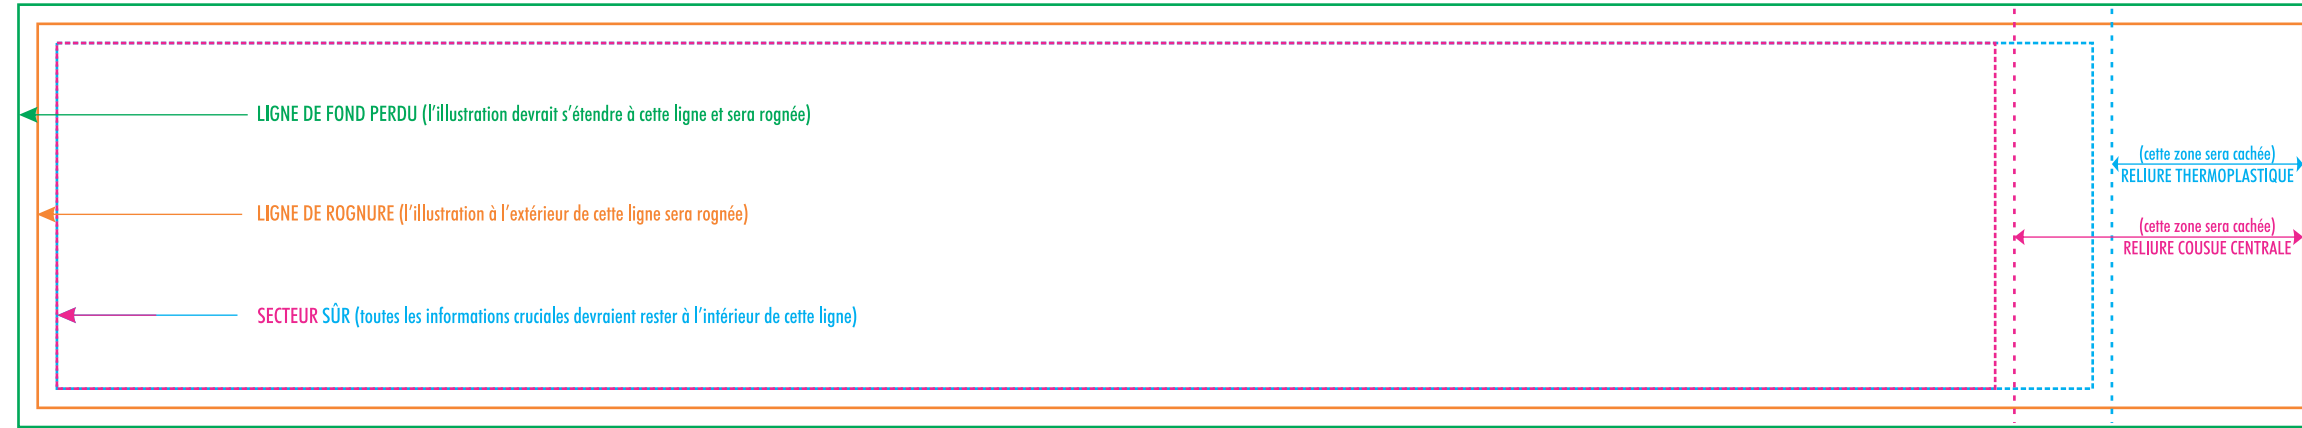

SC1052 JOURNAL MEDIO à RELIURE THERMOPLASTIQUE - 5 x 7"
56 PAGES
COUVERTURE EXTÉRIEURE

SC1052 JOURNAL MEDIO à RELIURE THERMOPLASTIQUE - 5 x 7"
56 PAGES
COUVERTURE INTÉRIEURE

SPÉCIFICATIONS GRAPHIQUES

- Créez votre montage graphique sur un calque séparé - ne fusionnez pas le montage graphique sur le calque du gabarit.
 - Tout le texte doit être converti en courbes.
 - Intégrez tous les fichiers d'images liés.
 - Le montage graphique **DOIT** être fourni sous forme de fichier PDF de haute résolution (un fichier séparé pour chaque impression), en mode CMYK, à une résolution minimum de 300 dpi en taille réelle (100%).
 - S.V.P. respecter les paramètres de ce gabarit. Veuillez noter que tout montage graphique ne suivant pas les spécifications énumérées ci-haut pourrait entraîner des délais de production.
 - Vous pouvez modifier la couleur du logo **SCRIBL** à l'endos en noir ou en blanc selon la couleur de fond de votre montage graphique. Il ne peut pas être redimensionné.
 - Vous pouvez décider de supprimer le logo **SCRIBL** à l'endos mais le mot "**CANADA**" doit **TOUJOURS** être inscrit pour indiquer le pays d'origine.
 - Veuillez retirer le logo de **certification FSC** si vous ne souhaitez pas qu'il soit imprimé.
- Cependant, veuillez noter que vous ne pourrez pas appeler ce journal un article **certifié FSC** si le logo est retiré.
- Si vous gardez le logo de **certification FSC**, en aucun cas il ne peut être modifié, l'arrière-fond blanc ne peut pas être supprimé.

JOURNAL MEDIO - PAGE PERSONNALISÉE - 5" x 7"

PAGE PERSONNALISÉE AU CENTRE DU JOURNAL

JOURNAL MEDIO - PAGE PERSONNALISÉE - 5" x 7"

PAGE PERSONNALISÉE À LA FIN DU JOURNAL

JOURNAL MEDIO SCRIBL - 5" x 7" - BANDEAU POUR JOURNAL INDIVIDUEL

FOND PERDU: 12" x 2.2" || ROGNURE: 11.8" x 2"

JOURNAL MEDIO SCRIBL - 5" x 7" - BANDEAU POUR PAQUET DE 3

FOND PERDU: 14.2" x 2.2" || ROGNURE: 14" x 2"