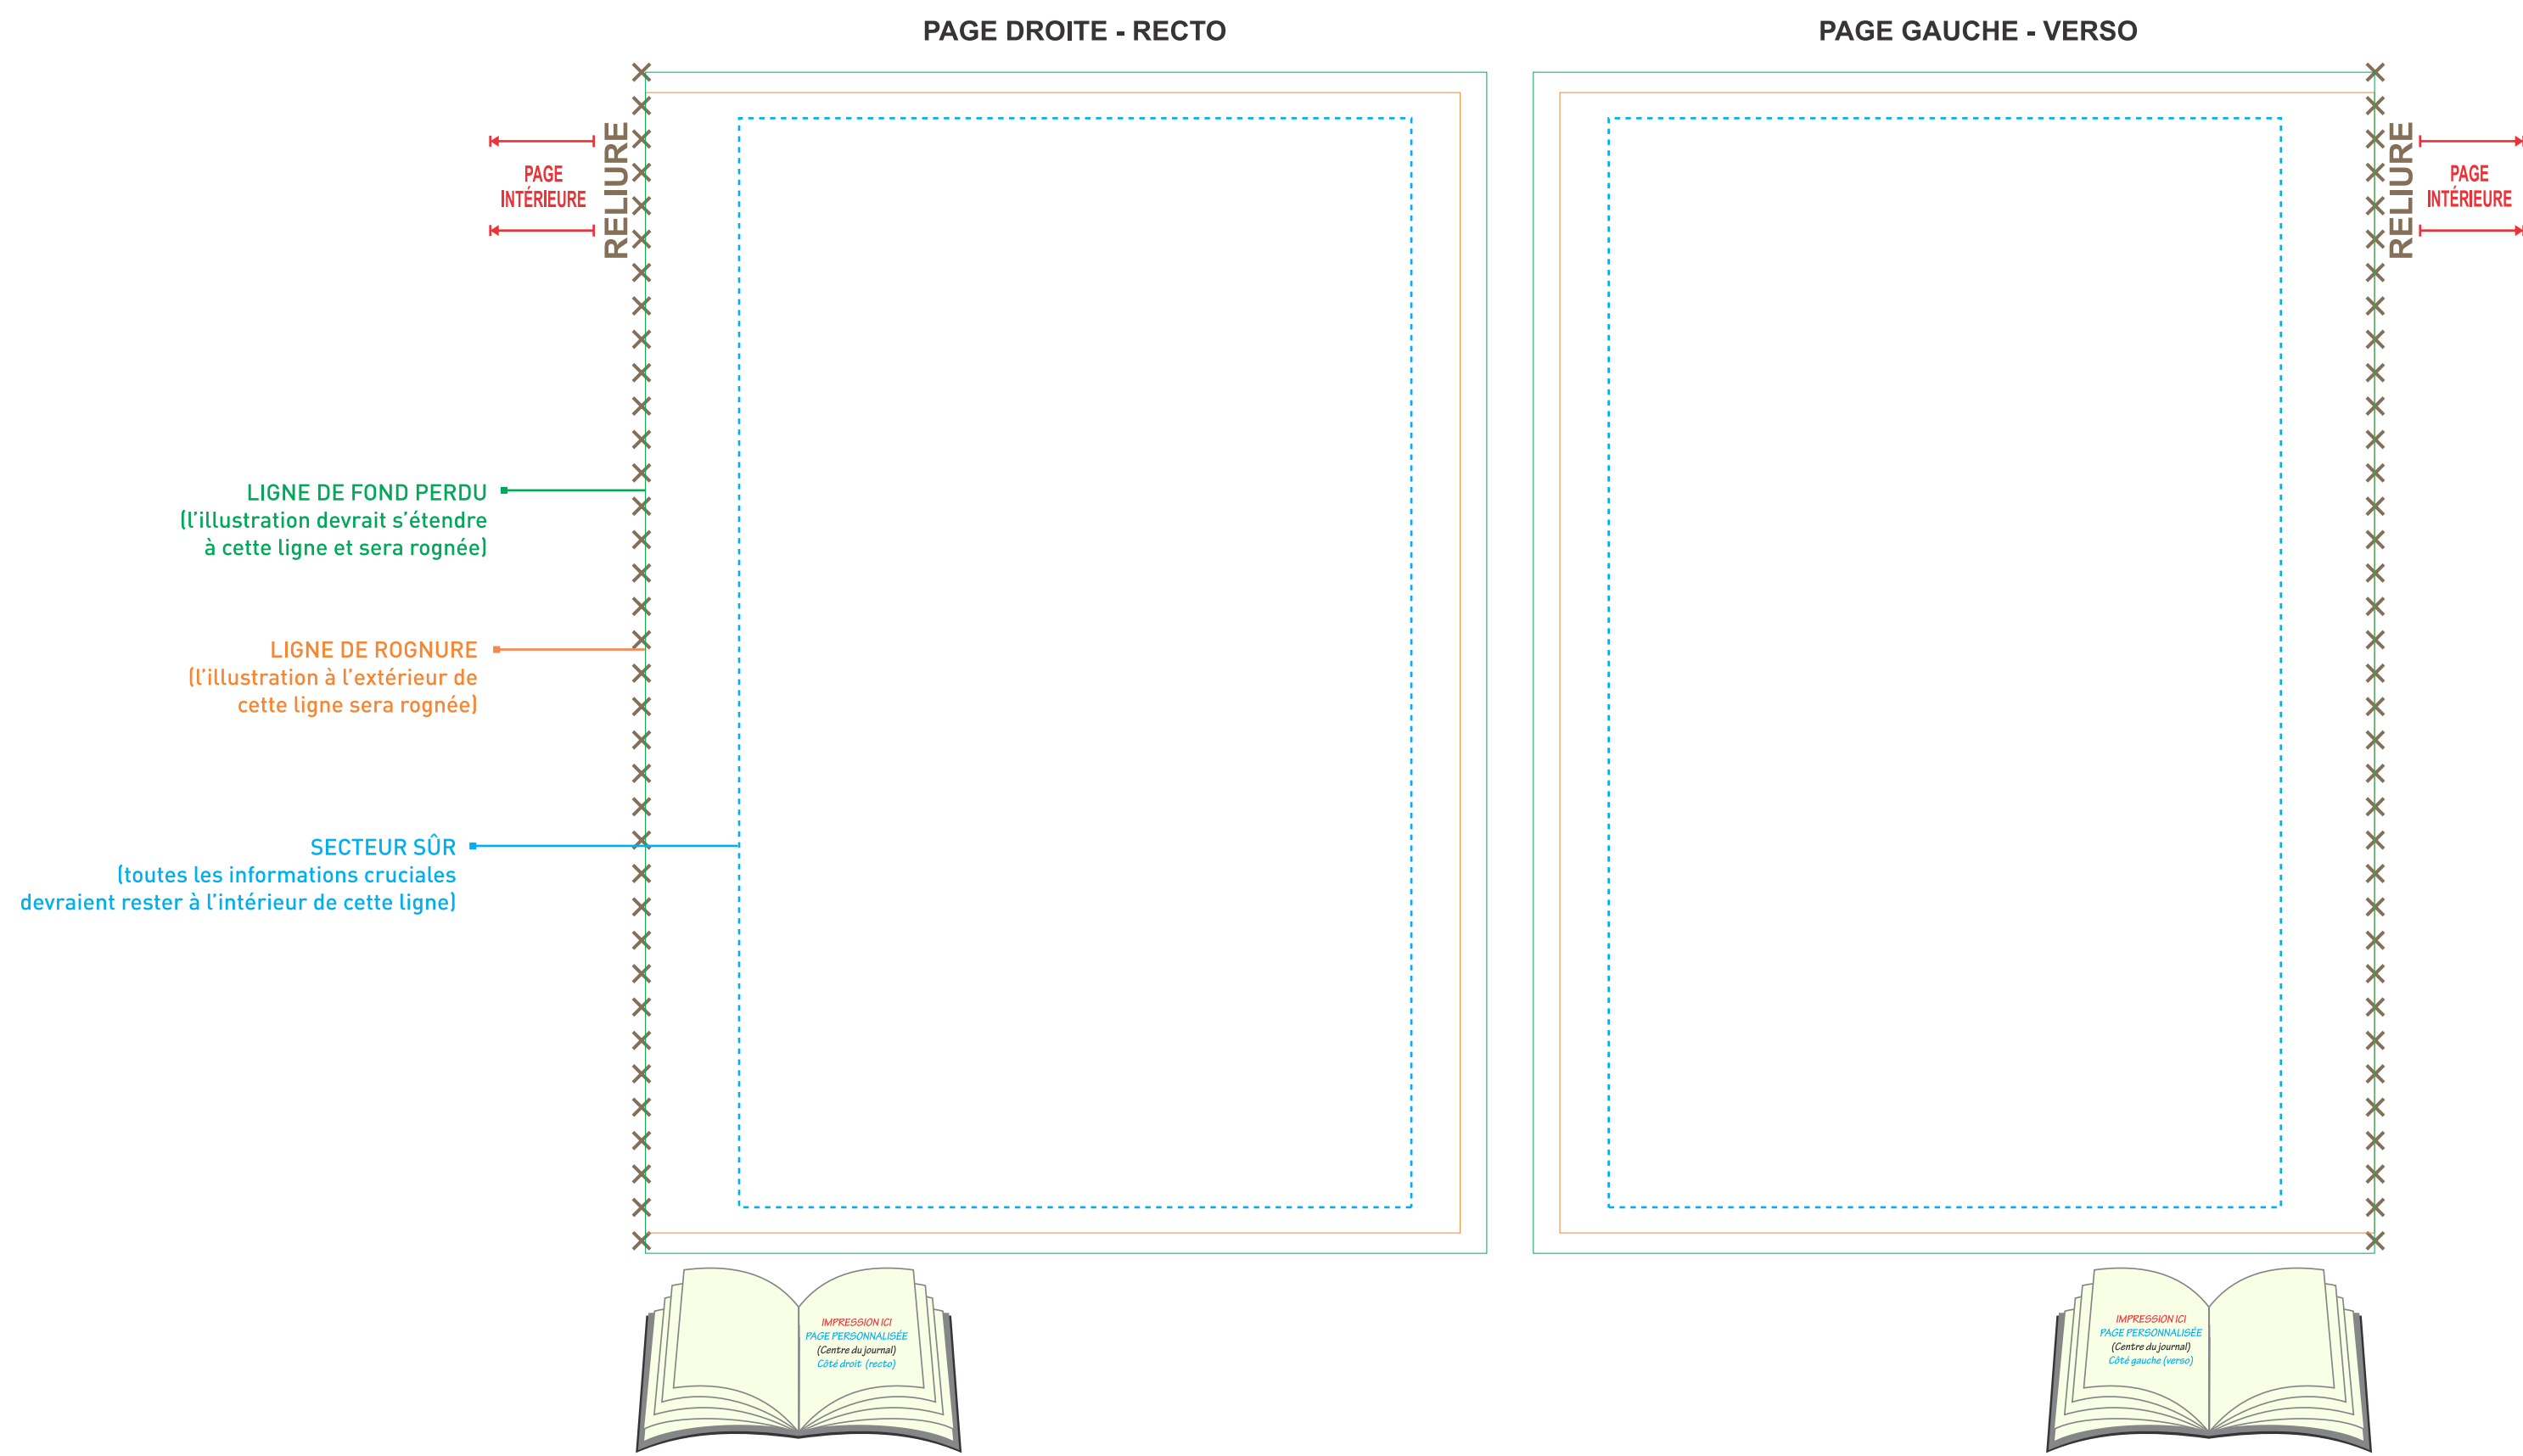

JOURNAL MEDIO - PAGE PERSONNALISÉE - 5" x 7"

PAGE PERSONNALISÉE AU CENTRE DU JOURNAL