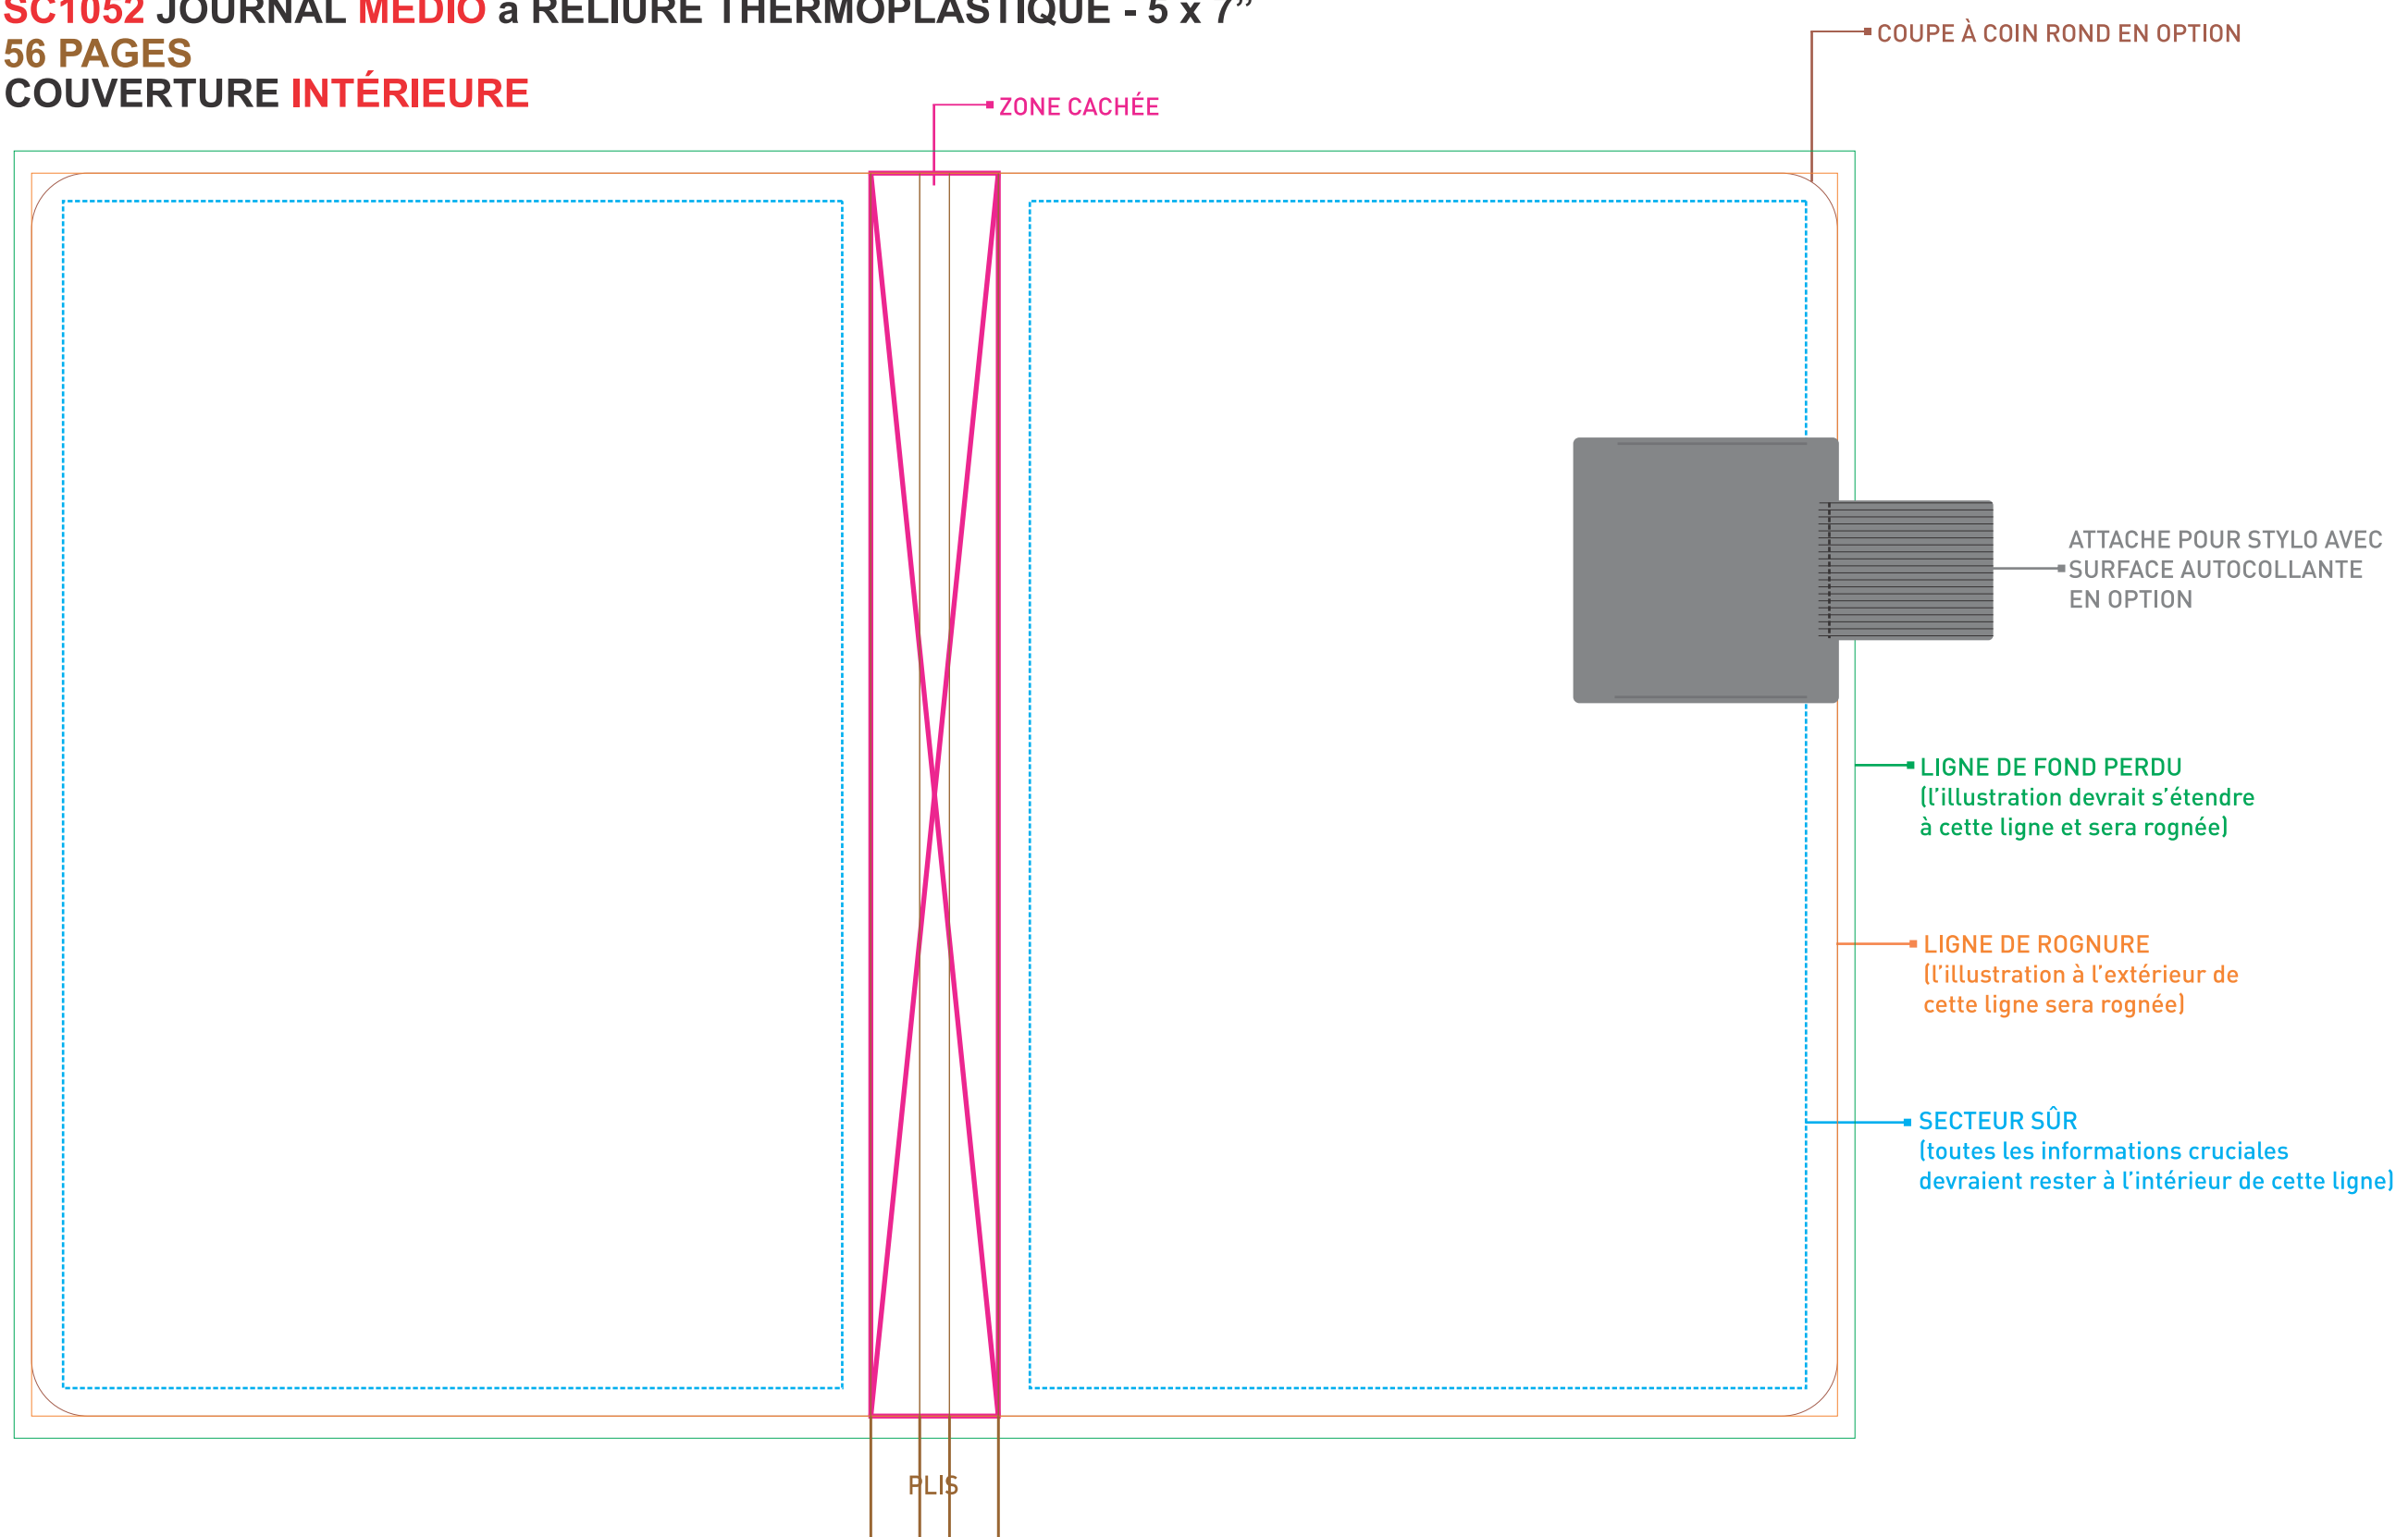

SC1052 JOURNAL MEDIO à RELIURE THERMOPLASTIQUE - 5 x 7"
56 PAGES
COUVERTURE EXTÉRIEURE

SC1052 JOURNAL MEDIO à RELIURE THERMOPLASTIQUE - 5 x 7"
56 PAGES
COUVERTURE INTÉRIEURE

SPÉCIFICATIONS GRAPHIQUES

- Créez votre montage graphique sur un calque séparé - ne fusionnez pas le montage graphique sur le calque du gabarit.
 - Tout le texte doit être converti en courbes.
 - Intégrez tous les fichiers d'images liés.
 - Le montage graphique **DOIT** être fourni sous forme de fichier PDF de haute résolution (un fichier séparé pour chaque impression), en mode CMYK, à une résolution minimum de 300 dpi en taille réelle (100%).
 - S.V.P. respecter les paramètres de ce gabarit. Veuillez noter que tout montage graphique ne suivant pas les spécifications énumérées ci-haut pourrait entraîner des délais de production.
 - Vous pouvez modifier la couleur du logo **SCRIBL** à l'endos en noir ou en blanc selon la couleur de fond de votre montage graphique. Il ne peut pas être redimensionné.
 - Vous pouvez décider de supprimer le logo **SCRIBL** à l'endos mais le mot "**CANADA**" doit **TOUJOURS** être inscrit pour indiquer le pays d'origine.
 - Veuillez retirer le logo de **certification FSC** si vous ne souhaitez pas qu'il soit imprimé.
- Cependant, veuillez noter que vous ne pourrez pas appeler ce journal un article **certifié FSC** si le logo est retiré.
- Si vous gardez le logo de **certification FSC**, en aucun cas il ne peut être modifié, l'arrière-fond blanc ne peut pas être supprimé.

VEUILLEZ S.V.P. RETIRER CET ESTAMPILLAGE ET TOUTES INFORMATIONS DE SPÉCIFICATIONS GRAPHIQUES AVANT DE SOUMETTRE VOTRE MONTAGE GRAPHIQUE.

JOURNAL MEDIO - PAGE PERSONNALISÉE - 5" x 7"

PAGE PERSONNALISÉE AU DÉBUT DU JOURNAL

FOND PERDU: 12" x 2.2" || ROGNURE: 11.8" x 2"

JOURNAL MEDIO SCRIBL - 5" x 7" - BANDEAU POUR PAQUET DE 3

FOND PERDU: 14.2" x 2.2" || ROGNURE: 14" x 2"