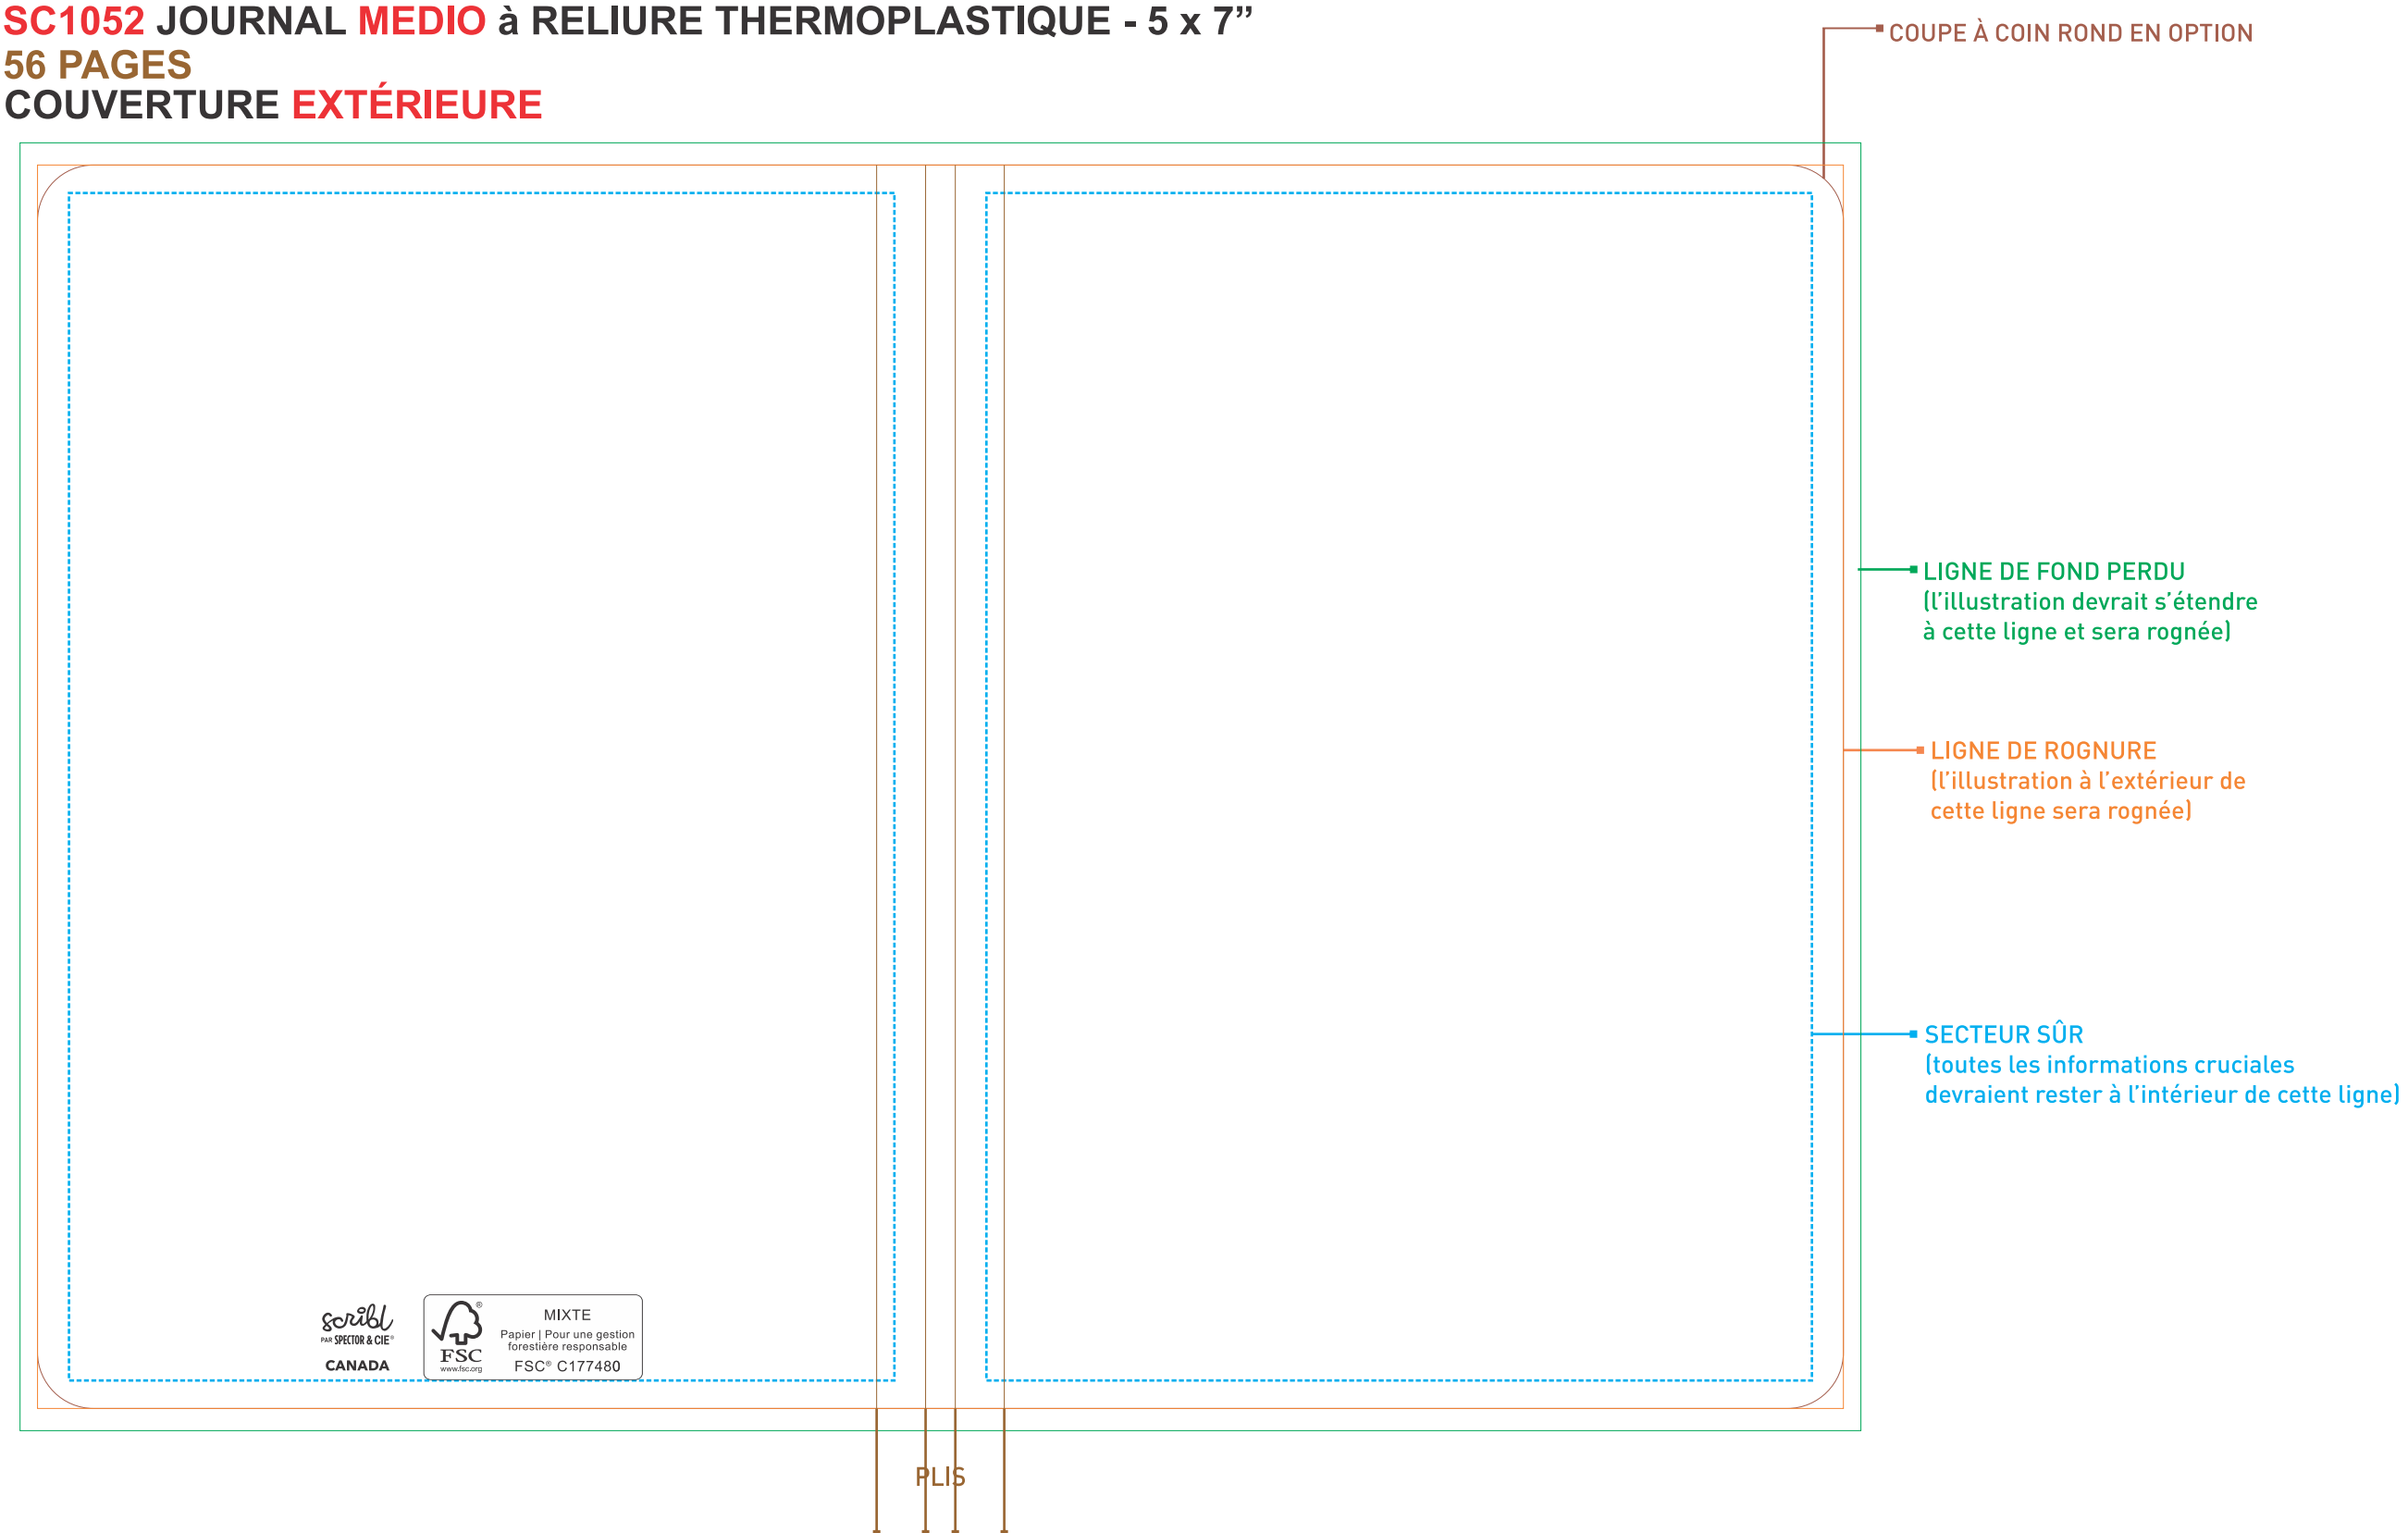

SC1052 JOURNAL MEDIO à RELIURE THERMOPLASTIQUE - 5 x 7"
56 PAGES
COUVERTURE EXTÉRIEURE

SC1052 JOURNAL MEDIO à RELIURE THERMOPLASTIQUE - 5 x 7"
56 PAGES
COUVERTURE INTÉRIEURE

SPÉCIFICATIONS GRAPHIQUES

- Créez votre montage graphique sur un calque séparé - ne fusionnez pas le montage graphique sur le calque du gabarit.
 - Tout le texte doit être converti en courbes.
 - Intégrez tous les fichiers d'images liés.
 - Le montage graphique **DOIT** être fourni sous forme de fichier PDF de haute résolution (un fichier séparé pour chaque impression), en mode CMYK, à une résolution minimum de 300 dpi en taille réelle (100%).
 - S.V.P. respecter les paramètres de ce gabarit. Veuillez noter que tout montage graphique ne suivant pas les spécifications énumérées ci-haut pourrait entraîner des délais de production.
 - Vous pouvez modifier la couleur du logo **SCRIBL** à l'endos en noir ou en blanc selon la couleur de fond de votre montage graphique. Il ne peut pas être redimensionné.
 - Vous pouvez décider de supprimer le logo **SCRIBL** à l'endos mais le mot "**CANADA**" doit **TOUJOURS** être inscrit pour indiquer le pays d'origine.
 - Veuillez retirer le logo de **certification FSC** si vous ne souhaitez pas qu'il soit imprimé.
- Cependant, veuillez noter que vous ne pourrez pas appeler ce journal un article **certifié FSC** si le logo est retiré.
- Si vous gardez le logo de **certification FSC**, en aucun cas il ne peut être modifié, l'arrière-fond blanc ne peut pas être supprimé.

VEUILLEZ S.V.P. RETIRER CET ESTAMPILLAGE ET TOUTES INFORMATIONS DE SPÉCIFICATIONS GRAPHIQUES AVANT DE SOUMETTRE VOTRE MONTAGE GRAPHIQUE.

JOURNAL MEDIO - PAGE PERSONNALISÉE - 5" x 7"

PAGE PERSONNALISÉE AU DÉBUT DU JOURNAL

FOND PERDU: 12" x 2.2" || ROGNURE: 11.8" x 2"

JOURNAL MEDIO SCRIBL - 5" x 7" - BANDEAU POUR PAQUET DE 3

FOND PERDU: 14.2" x 2.2" || ROGNURE: 14" x 2"