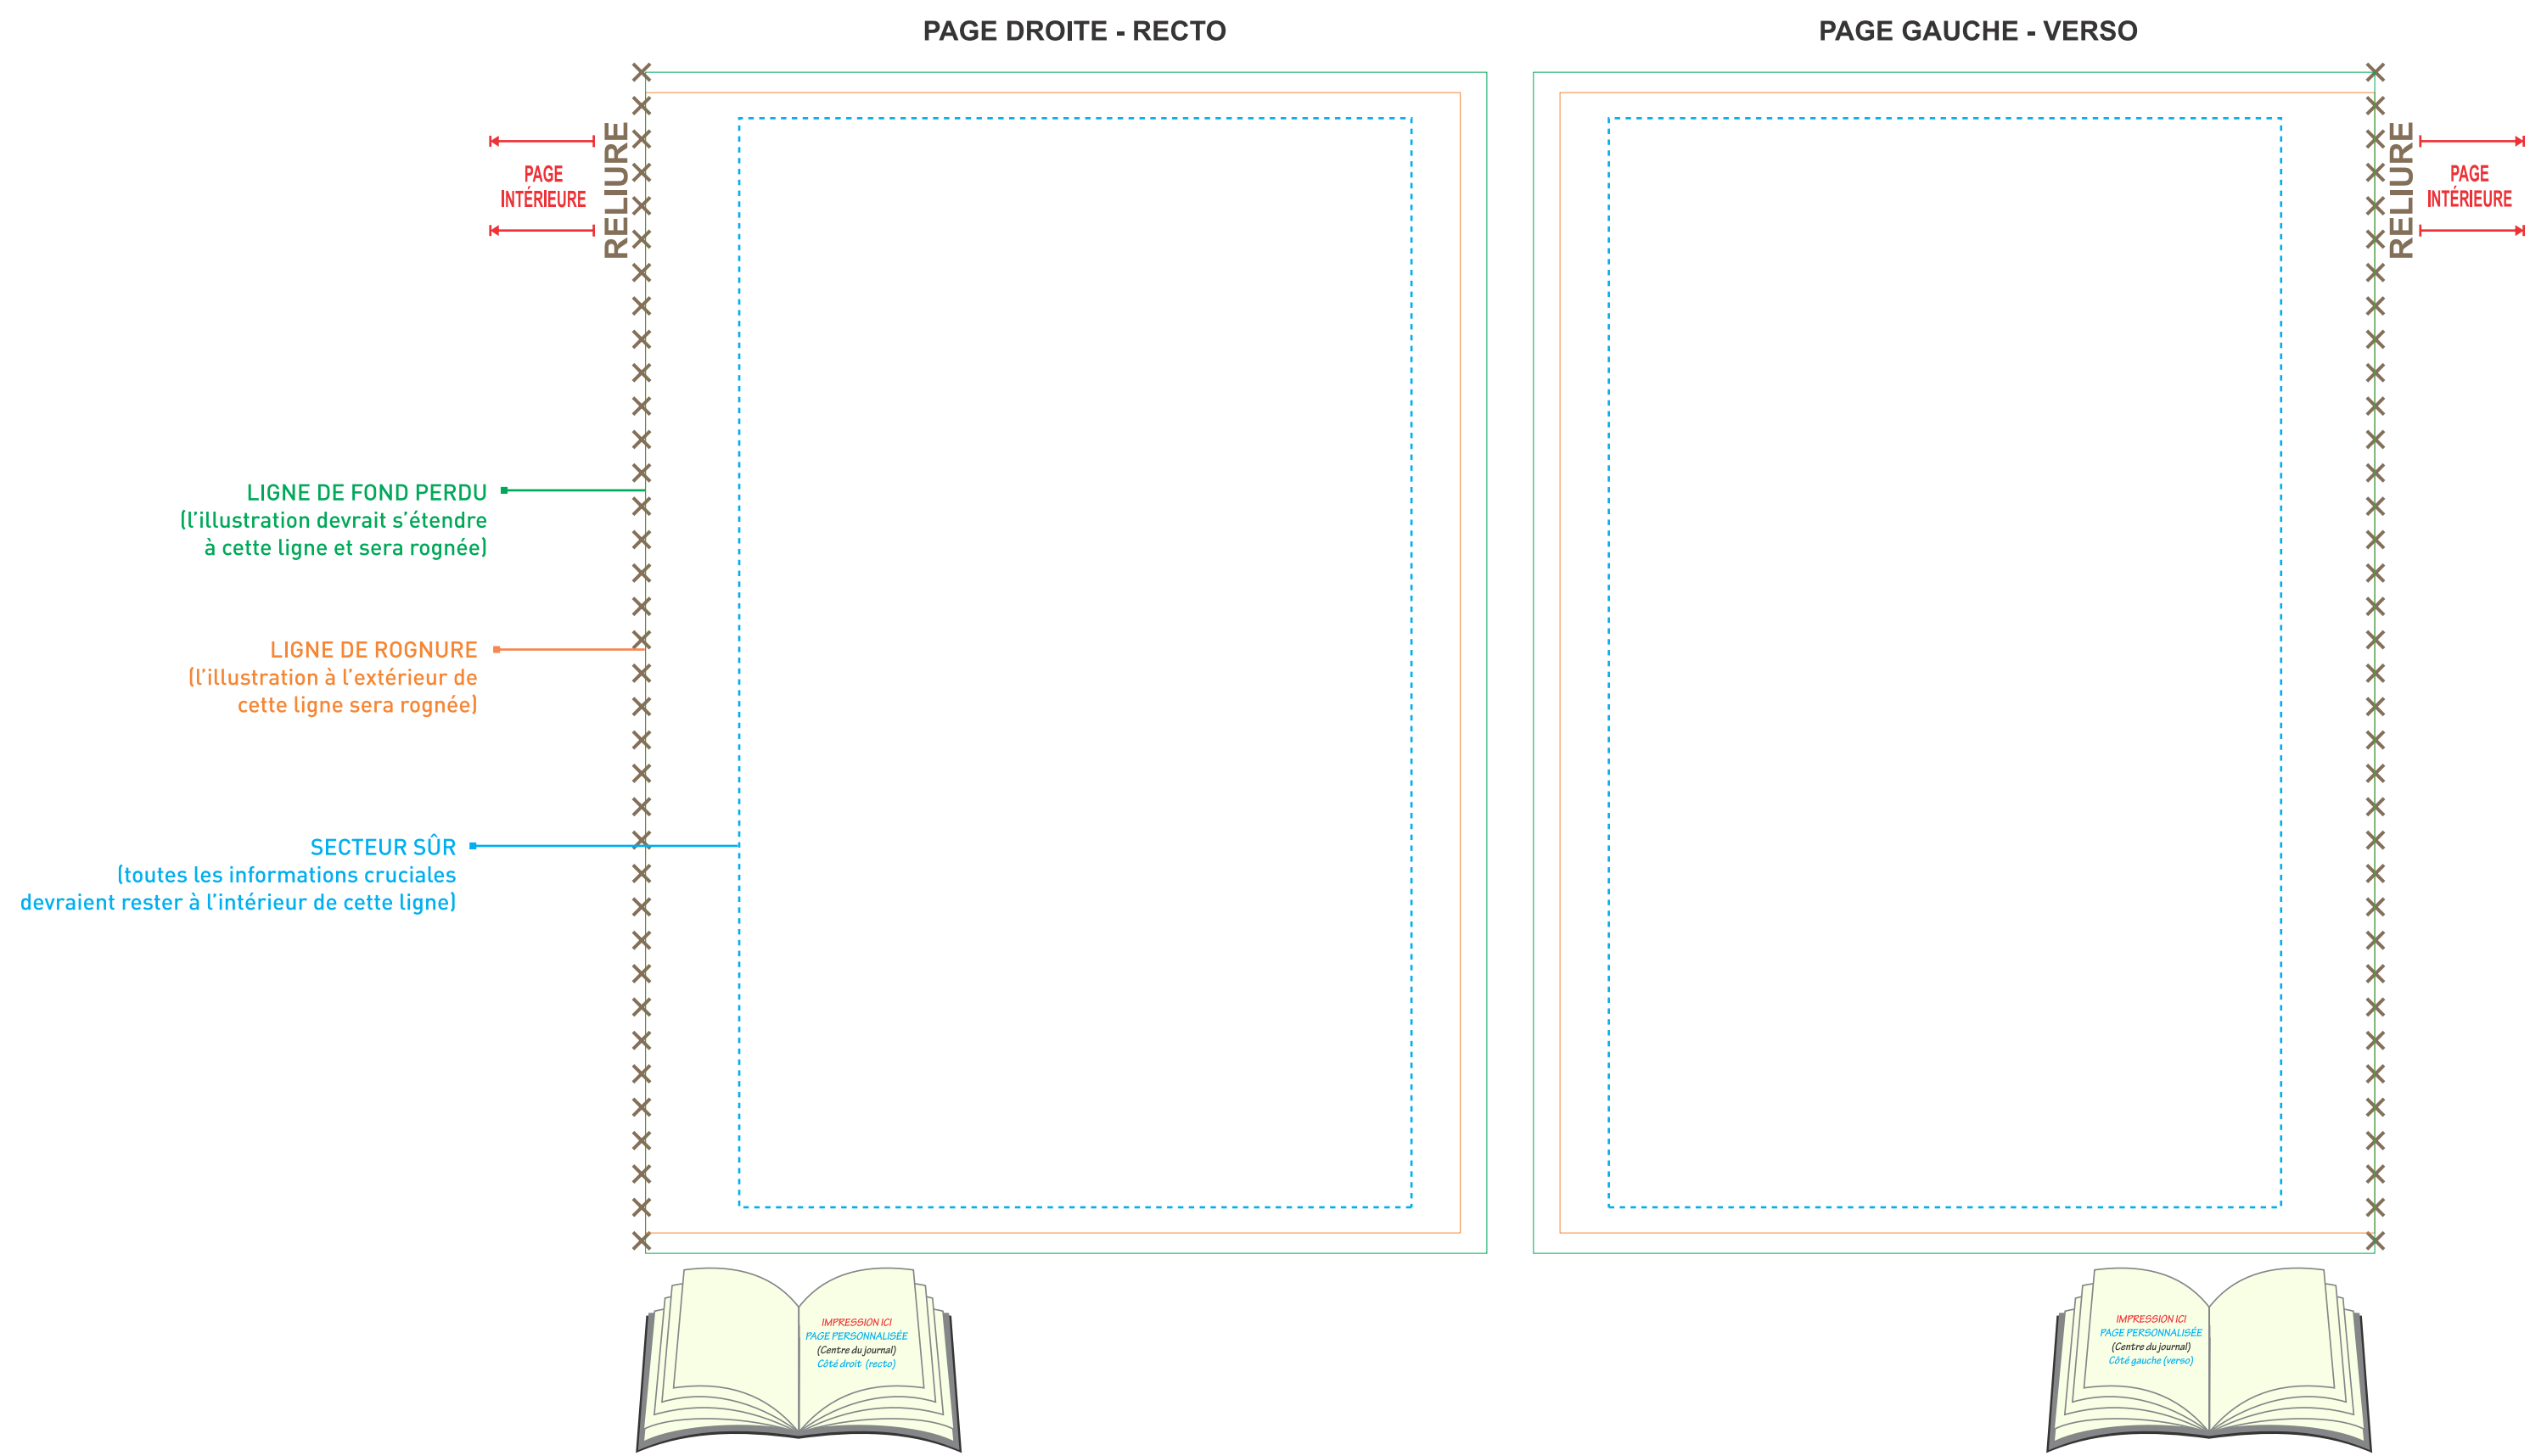

JOURNAL MEDIO - PAGE PERSONNALISÉE - 5" x 7"

PAGE PERSONNALISÉE AU CENTRE DU JOURNAL