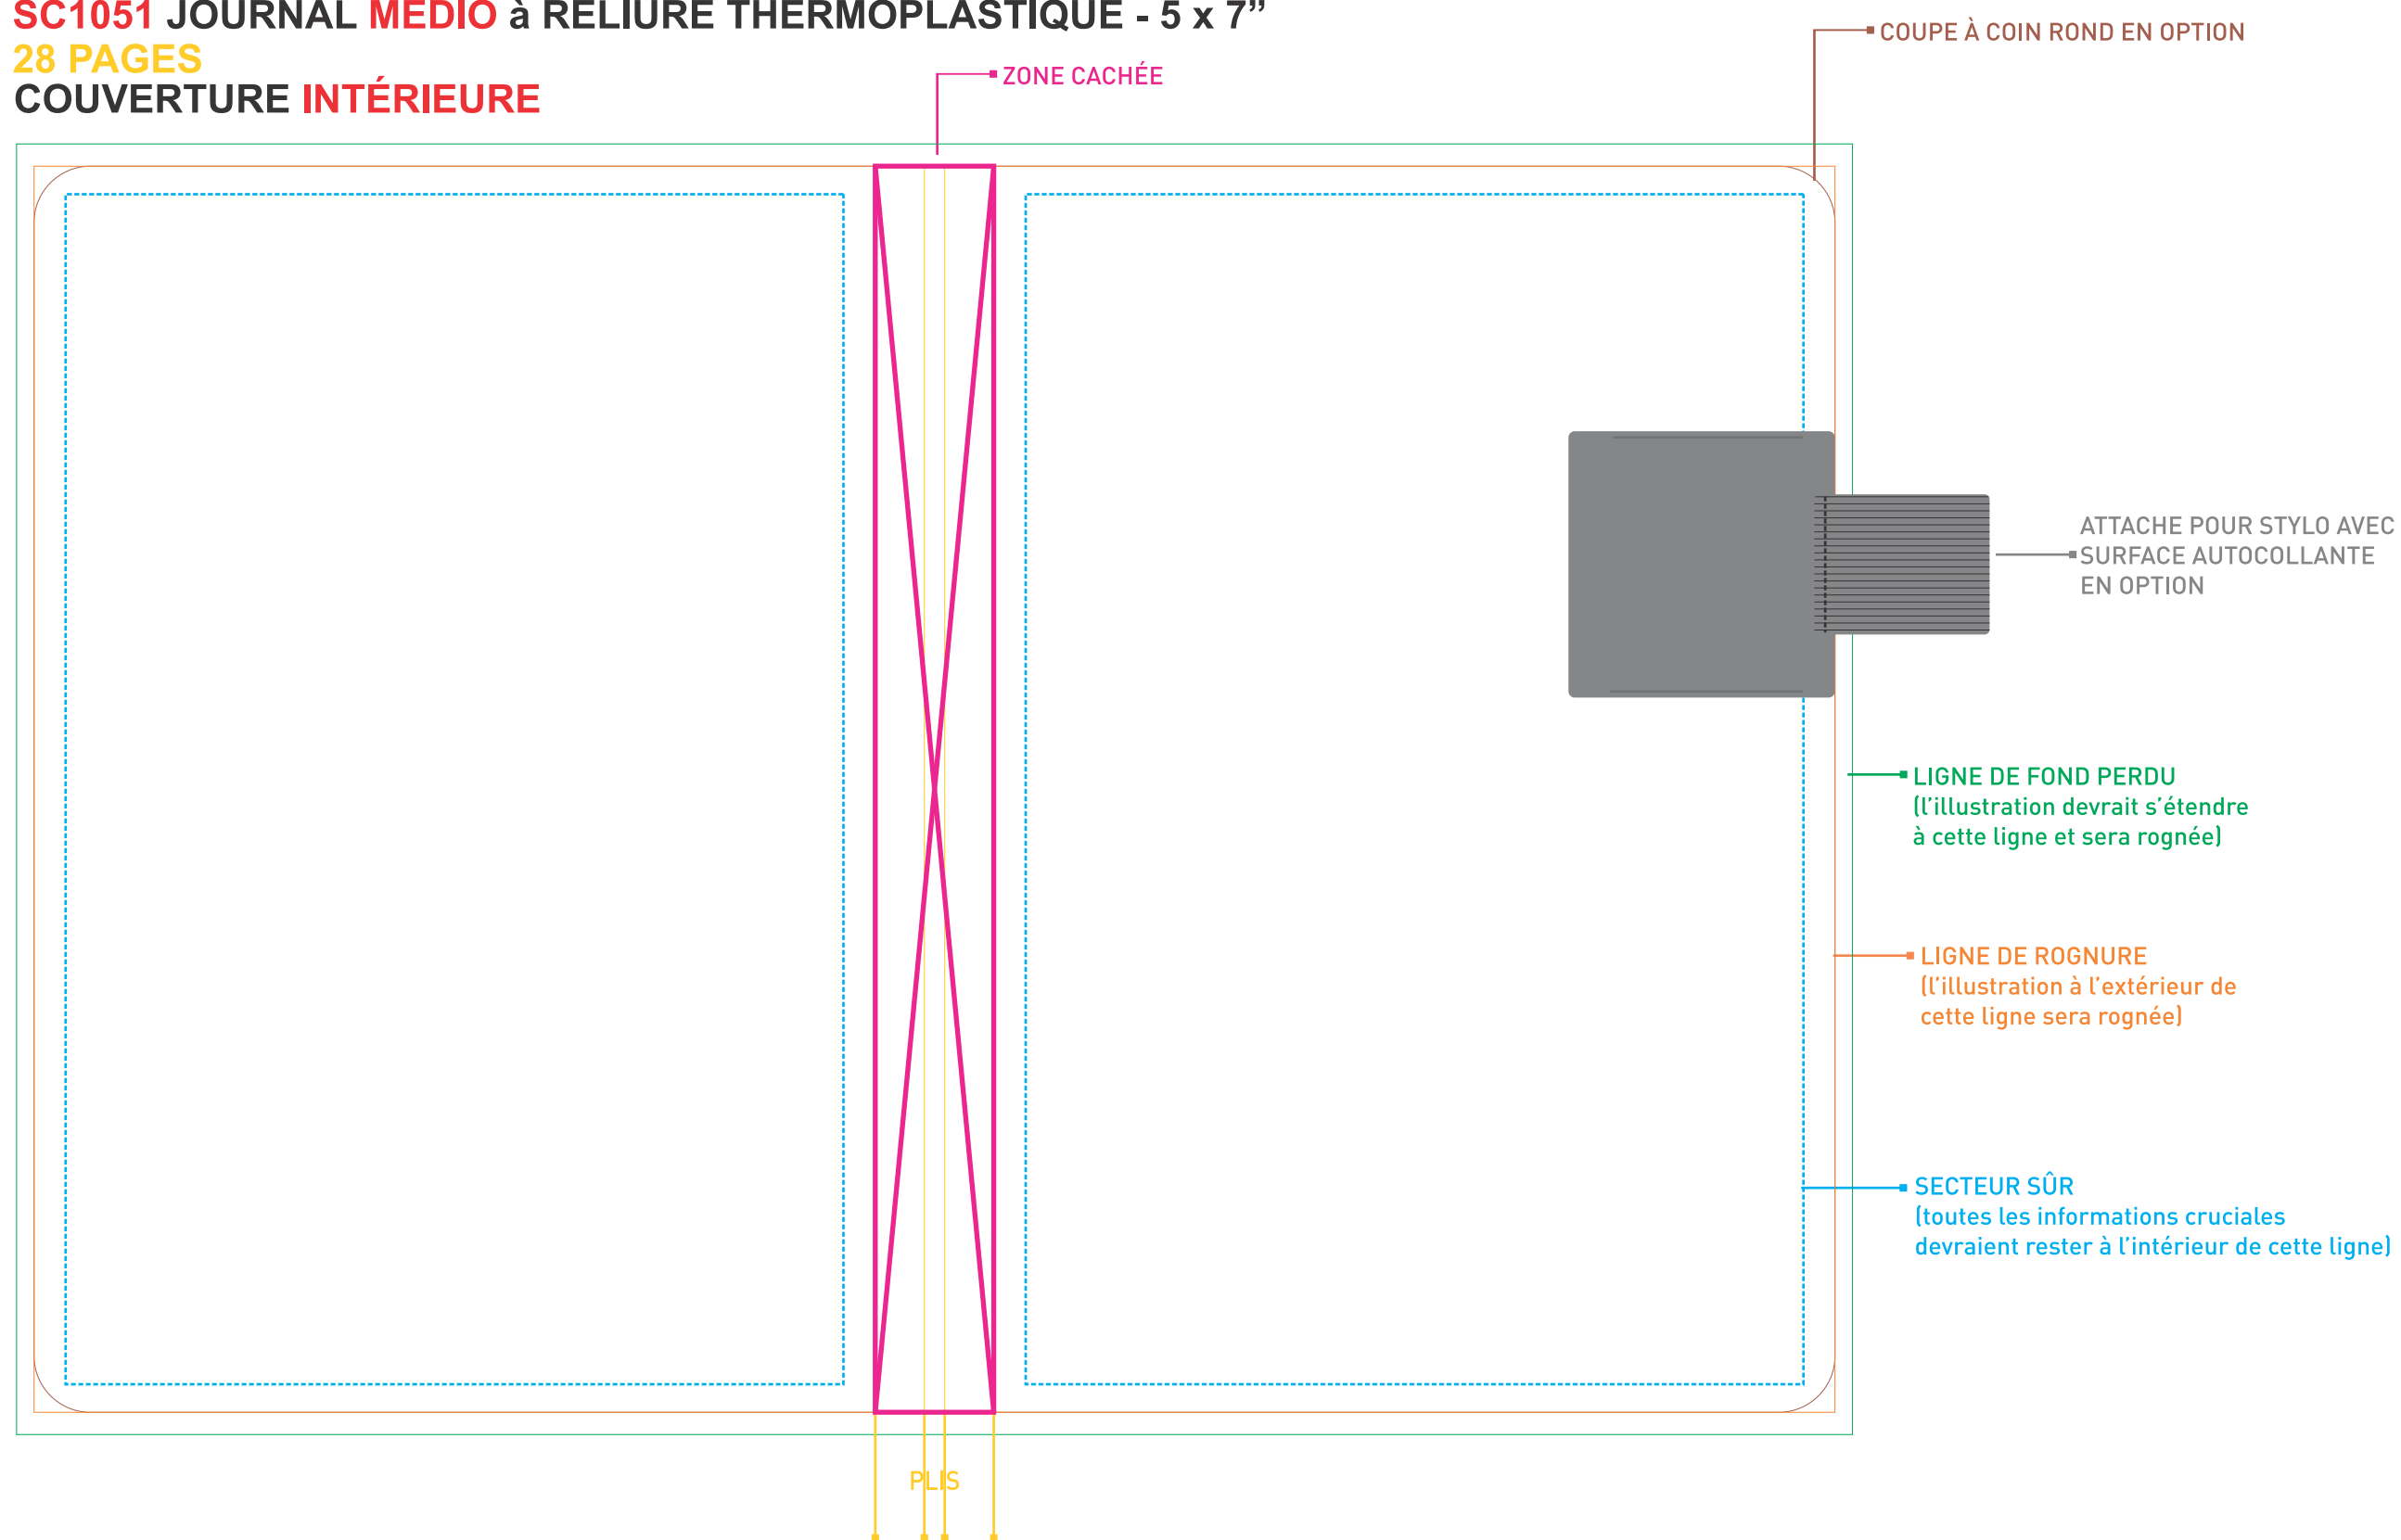

SC1051 JOURNAL MEDIO à RELIURE THERMOPLASTIQUE - 5 x 7"
28 PAGES
COUVERTURE EXTÉRIEURE

SC1051 JOURNAL MEDIO à RELIURE THERMOPLASTIQUE - 5 x 7"
28 PAGES
COUVERTURE INTÉRIEURE

SPÉCIFICATIONS GRAPHIQUES

- Créez votre montage graphique sur un calque séparé - ne fusionnez pas le montage graphique sur le calque du gabarit.
- Tout le texte doit être converti en courbes.
- Intégrez tous les fichiers d'images liés.
- Le montage graphique **DOÛT** être fourni sous forme de fichier PDF de haute résolution (un fichier séparé pour chaque impression), en mode CMYK, à une résolution minimum de 300 dpi en taille réelle (100%).
- S.V.P. respecter les paramètres de ce gabarit. Veuillez noter que tout montage graphique ne suivant pas les spécifications énumérées ci-haut pourrait entraîner des délais de production.
- Vous pouvez modifier la couleur du logo **SCRIBL** à l'endos en noir ou en blanc selon la couleur de fond de votre montage graphique. Il ne peut pas être redimensionné.
- Vous pouvez décider de supprimer le logo **SCRIBL** à l'endos mais le mot "**CANADA**" doit **TOUJOURS** être inscrit pour indiquer le pays d'origine.
- Veuillez retirer le logo de **certification FSC** si vous ne souhaitez pas qu'il soit imprimé. Cependant, veuillez noter que vous ne pourrez pas appeler ce journal un article **certifié FSC** si le logo est retiré.
- Si vous gardez le logo de **certification FSC**, en aucun cas il ne peut être modifié, l'arrière-fond blanc ne peut pas être supprimé.

VEUILLEZ S.V.P. RETIRER CET ESTAMPILLAGE ET TOUTES INFORMATIONS DE SPÉCIFICATIONS GRAPHIQUES AVANT DE SOUMETTRE VOTRE MONTAGE GRAPHIQUE.

JOURNAL MEDIO - PAGE PERSONNALISÉE - 5" x 7"

PAGE PERSONNALISÉE AU DÉBUT DU JOURNAL

FOND PERDU: 12" x 2.2" || ROGNURE: 11.8" x 2"

JOURNAL MEDIO SCRIBL - 5" x 7" - BANDEAU POUR PAQUET DE 3

FOND PERDU: 14.2" x 2.2" || ROGNURE: 14" x 2"