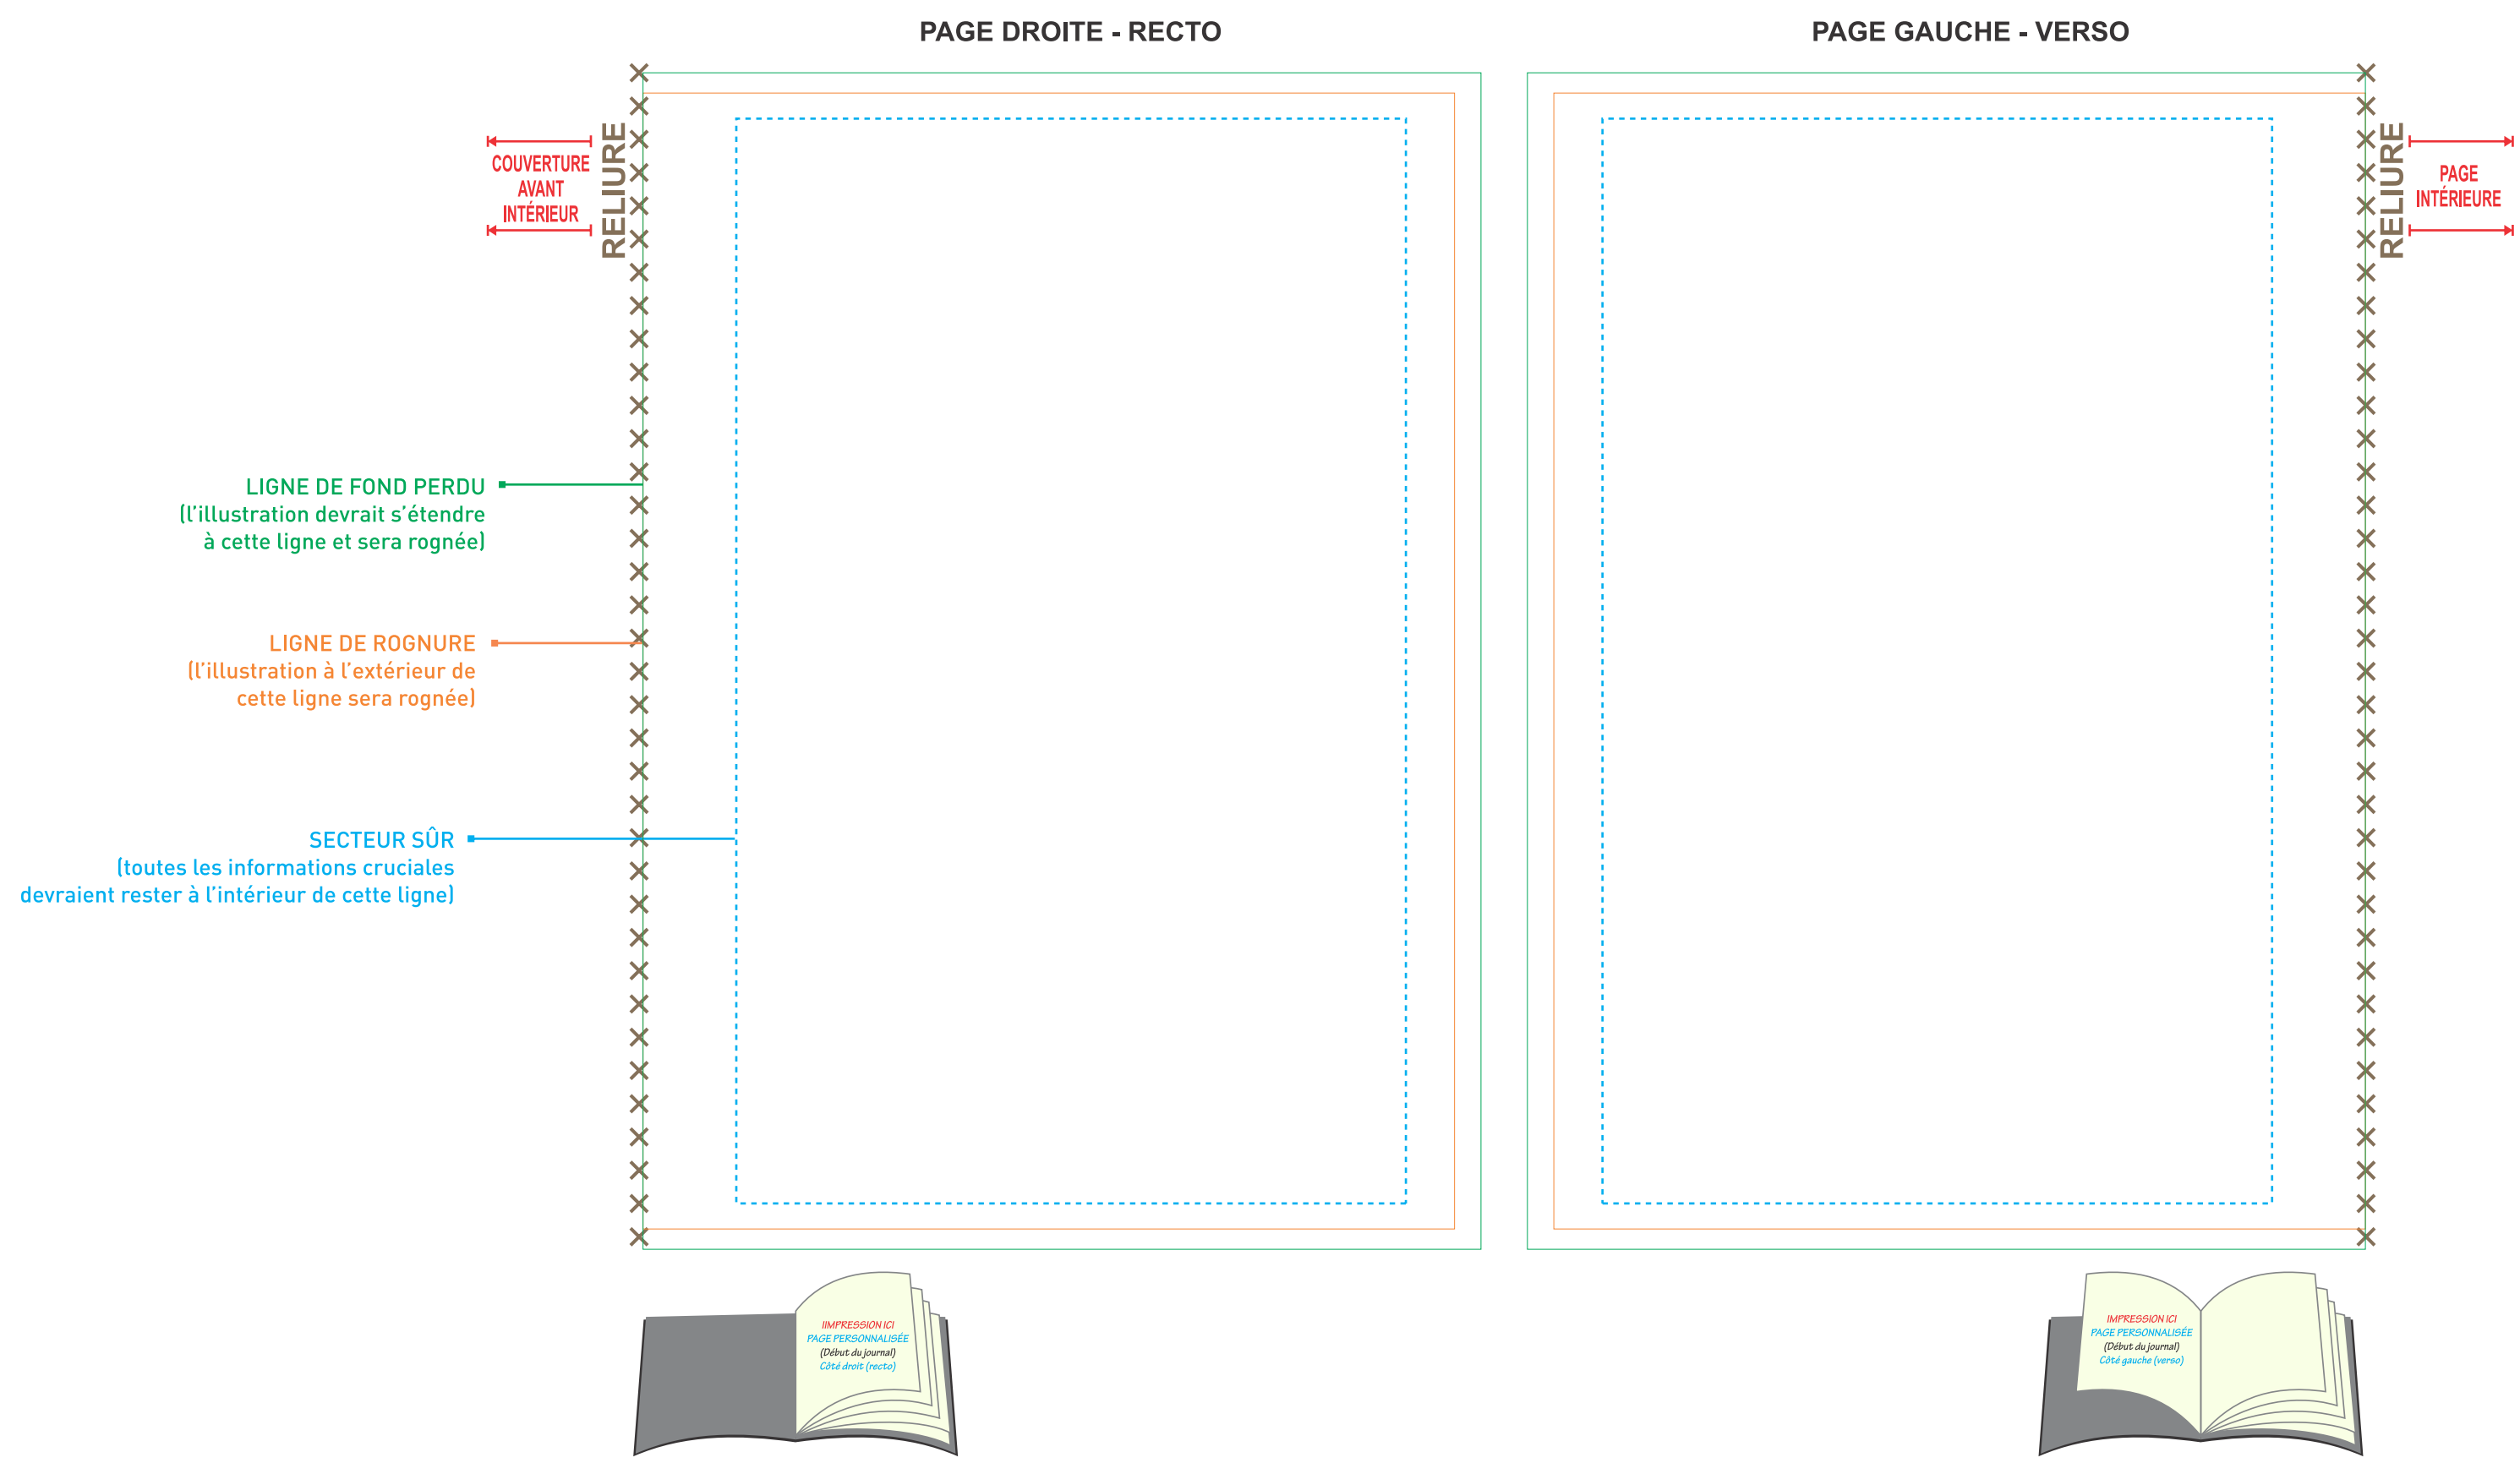

SC1051 JOURNAL MEDIO à RELIURE THERMOPLASTIQUE - 5 x 7"
28 PAGES
COUVERTURE EXTÉRIEURE

SC1051 JOURNAL MEDIO à RELIURE THERMOPLASTIQUE - 5 x 7"
28 PAGES
COUVERTURE INTÉRIEURE

SPÉCIFICATIONS GRAPHIQUES

- Créez votre montage graphique sur un calque séparé - ne fusionnez pas le montage graphique sur le calque du gabarit.
- Tout le texte doit être converti en courbes.
- Intégrez tous les fichiers d'images liés.
- Le montage graphique **DOÛT** être fourni sous forme de fichier PDF de haute résolution (un fichier séparé pour chaque impression), en mode CMYK, à une résolution minimum de 300 dpi en taille réelle (100%).
- S.V.P. respecter les paramètres de ce gabarit. Veuillez noter que tout montage graphique ne suivant pas les spécifications énumérées ci-haut pourrait entraîner des délais de production.
- Vous pouvez modifier la couleur du logo **SCRIBL** à l'endos en noir ou en blanc selon la couleur de fond de votre montage graphique. Il ne peut pas être redimensionné.
- Vous pouvez décider de supprimer le logo **SCRIBL** à l'endos mais le mot "**CANADA**" doit **TOUJOURS** être inscrit pour indiquer le pays d'origine.
- Veuillez retirer le logo de **certification FSC** si vous ne souhaitez pas qu'il soit imprimé. Cependant, veuillez noter que vous ne pourrez pas appeler ce journal un article **certifié FSC** si le logo est retiré.
- Si vous gardez le logo de **certification FSC**, en aucun cas il ne peut être modifié, l'arrière-fond blanc ne peut pas être supprimé.

VEUILLEZ S.V.P. RETIRER CET ESTAMPILLAGE ET TOUTES INFORMATIONS DE SPÉCIFICATIONS GRAPHIQUES AVANT DE SOUMETTRE VOTRE MONTAGE GRAPHIQUE.

JOURNAL MEDIO - PAGE PERSONNALISÉE - 5" x 7"

PAGE PERSONNALISÉE AU DÉBUT DU JOURNAL

FOND PERDU: 12" x 2.2" || ROGNURE: 11.8" x 2"

JOURNAL MEDIO SCRIBL - 5" x 7" - BANDEAU POUR PAQUET DE 3

FOND PERDU: 14.2" x 2.2" || ROGNURE: 14" x 2"