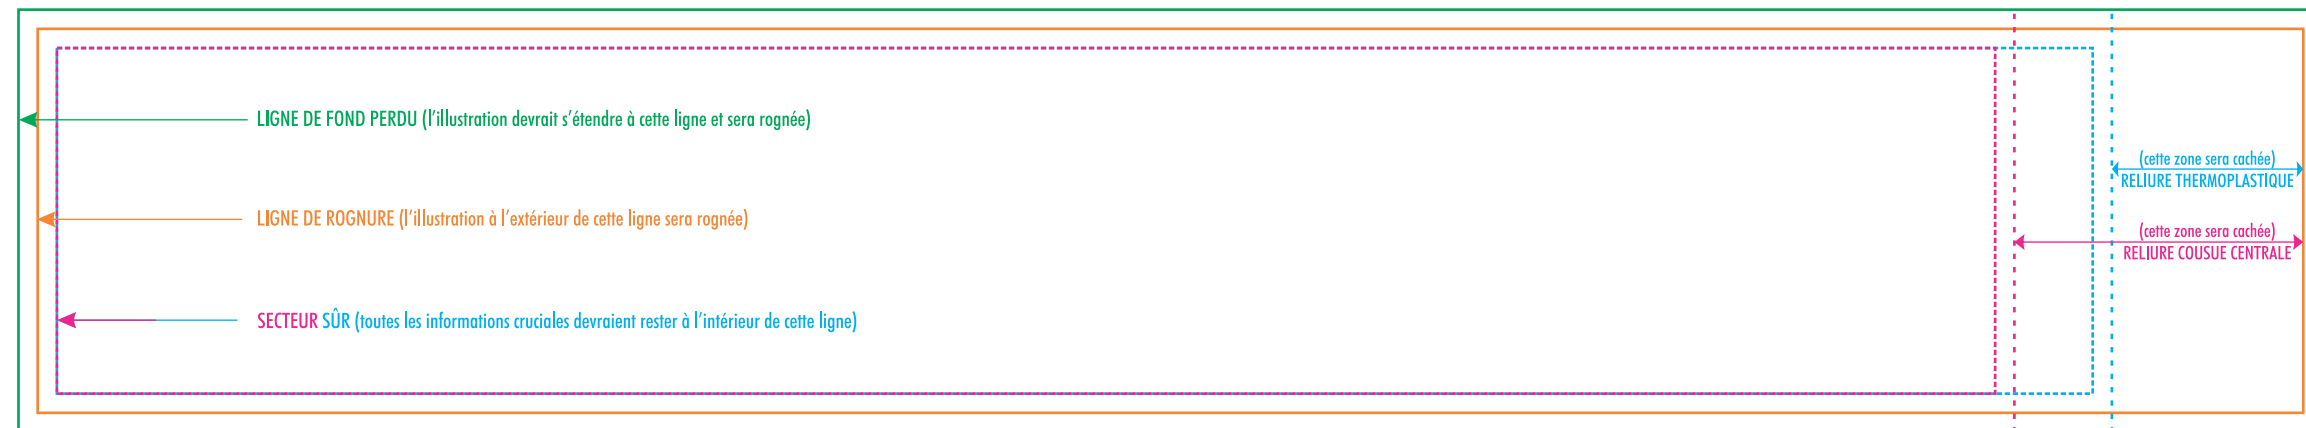

SC1051 JOURNAL MEDIO à RELIURE THERMOPLASTIQUE - 5 x 7"
28 PAGES
COUVERTURE EXTÉRIEURE

SC1051 JOURNAL MEDIO à RELIURE THERMOPLASTIQUE - 5 x 7"
28 PAGES
COUVERTURE INTÉRIEURE

SPÉCIFICATIONS GRAPHIQUES

- Créez votre montage graphique sur un calque séparé - ne fusionnez pas le montage graphique sur le calque du gabarit.
- Tout le texte doit être converti en courbes.
- Intégrez tous les fichiers d'images liés.
- Le montage graphique **DOÛT** être fourni sous forme de fichier PDF de haute résolution (un fichier séparé pour chaque impression), en mode CMYK, à une résolution minimum de 300 dpi en taille réelle (100%).
- S.V.P. respecter les paramètres de ce gabarit. Veuillez noter que tout montage graphique ne suivant pas les spécifications énumérées ci-haut pourrait entraîner des délais de production.
- Vous pouvez modifier la couleur du logo **SCRIBL** à l'endos en noir ou en blanc selon la couleur de fond de votre montage graphique. Il ne peut pas être redimensionné.
- Vous pouvez décider de supprimer le logo **SCRIBL** à l'endos mais le mot "**CANADA**" doit **TOUJOURS** être inscrit pour indiquer le pays d'origine.
- Veuillez retirer le logo de **certification FSC** si vous ne souhaitez pas qu'il soit imprimé. Cependant, veuillez noter que vous ne pourrez pas appeler ce journal un article **certifié FSC** si le logo est retiré.
- Si vous gardez le logo de **certification FSC**, en aucun cas il ne peut être modifié, l'arrière-fond blanc ne peut pas être supprimé.

JOURNAL MEDIO - PAGE PERSONNALISÉE - 5" x 7"

PAGE PERSONNALISÉE AU CENTRE DU JOURNAL

JOURNAL MEDIO - PAGE PERSONNALISÉE - 5" x 7"

PAGE PERSONNALISÉE À LA FIN DU JOURNAL

JOURNAL MEDIO SCRIBL - 5" x 7" - BANDEAU POUR JOURNAL INDIVIDUEL

FOND PERDU: 12" x 2.2" || ROGNURE: 11.8" x 2"

JOURNAL MEDIO SCRIBL - 5" x 7" - BANDEAU POUR PAQUET DE 3

FOND PERDU: 14.2" x 2.2" || ROGNURE: 14" x 2"