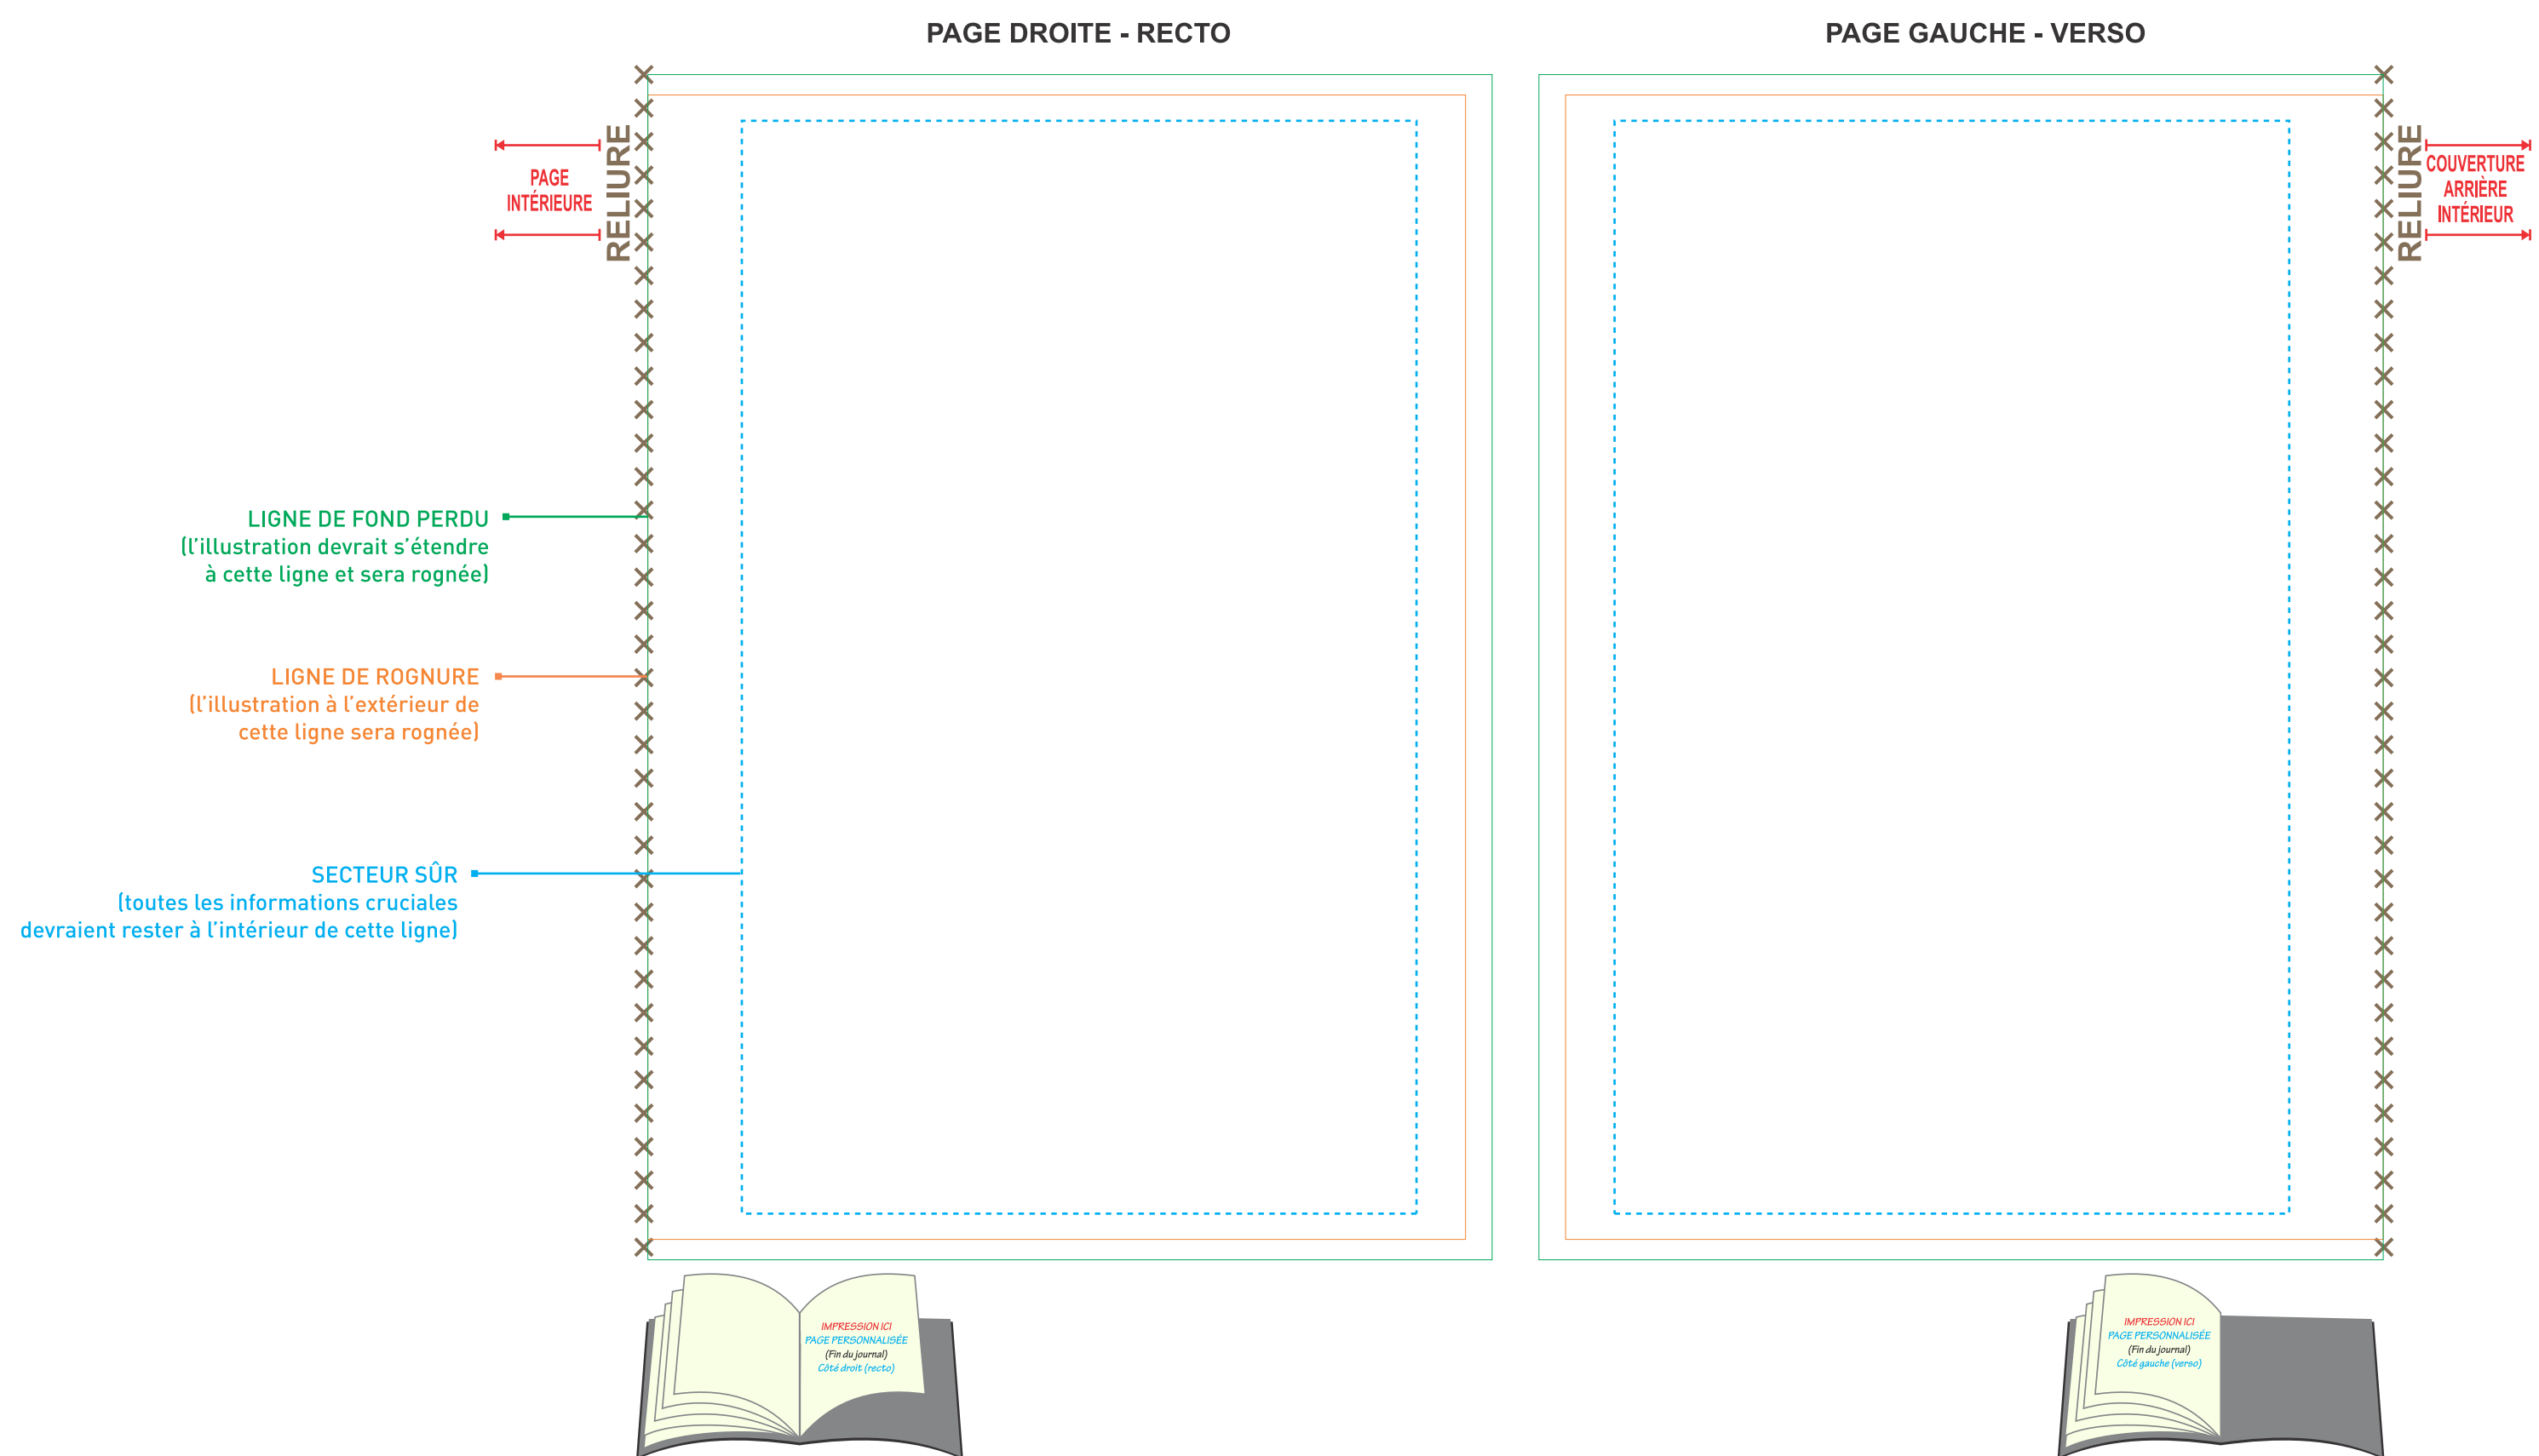

JOURNAL MEDIO - PAGE PERSONNALISÉE - 5" x 7"

PAGE PERSONNALISÉE À LA FIN DU JOURNAL