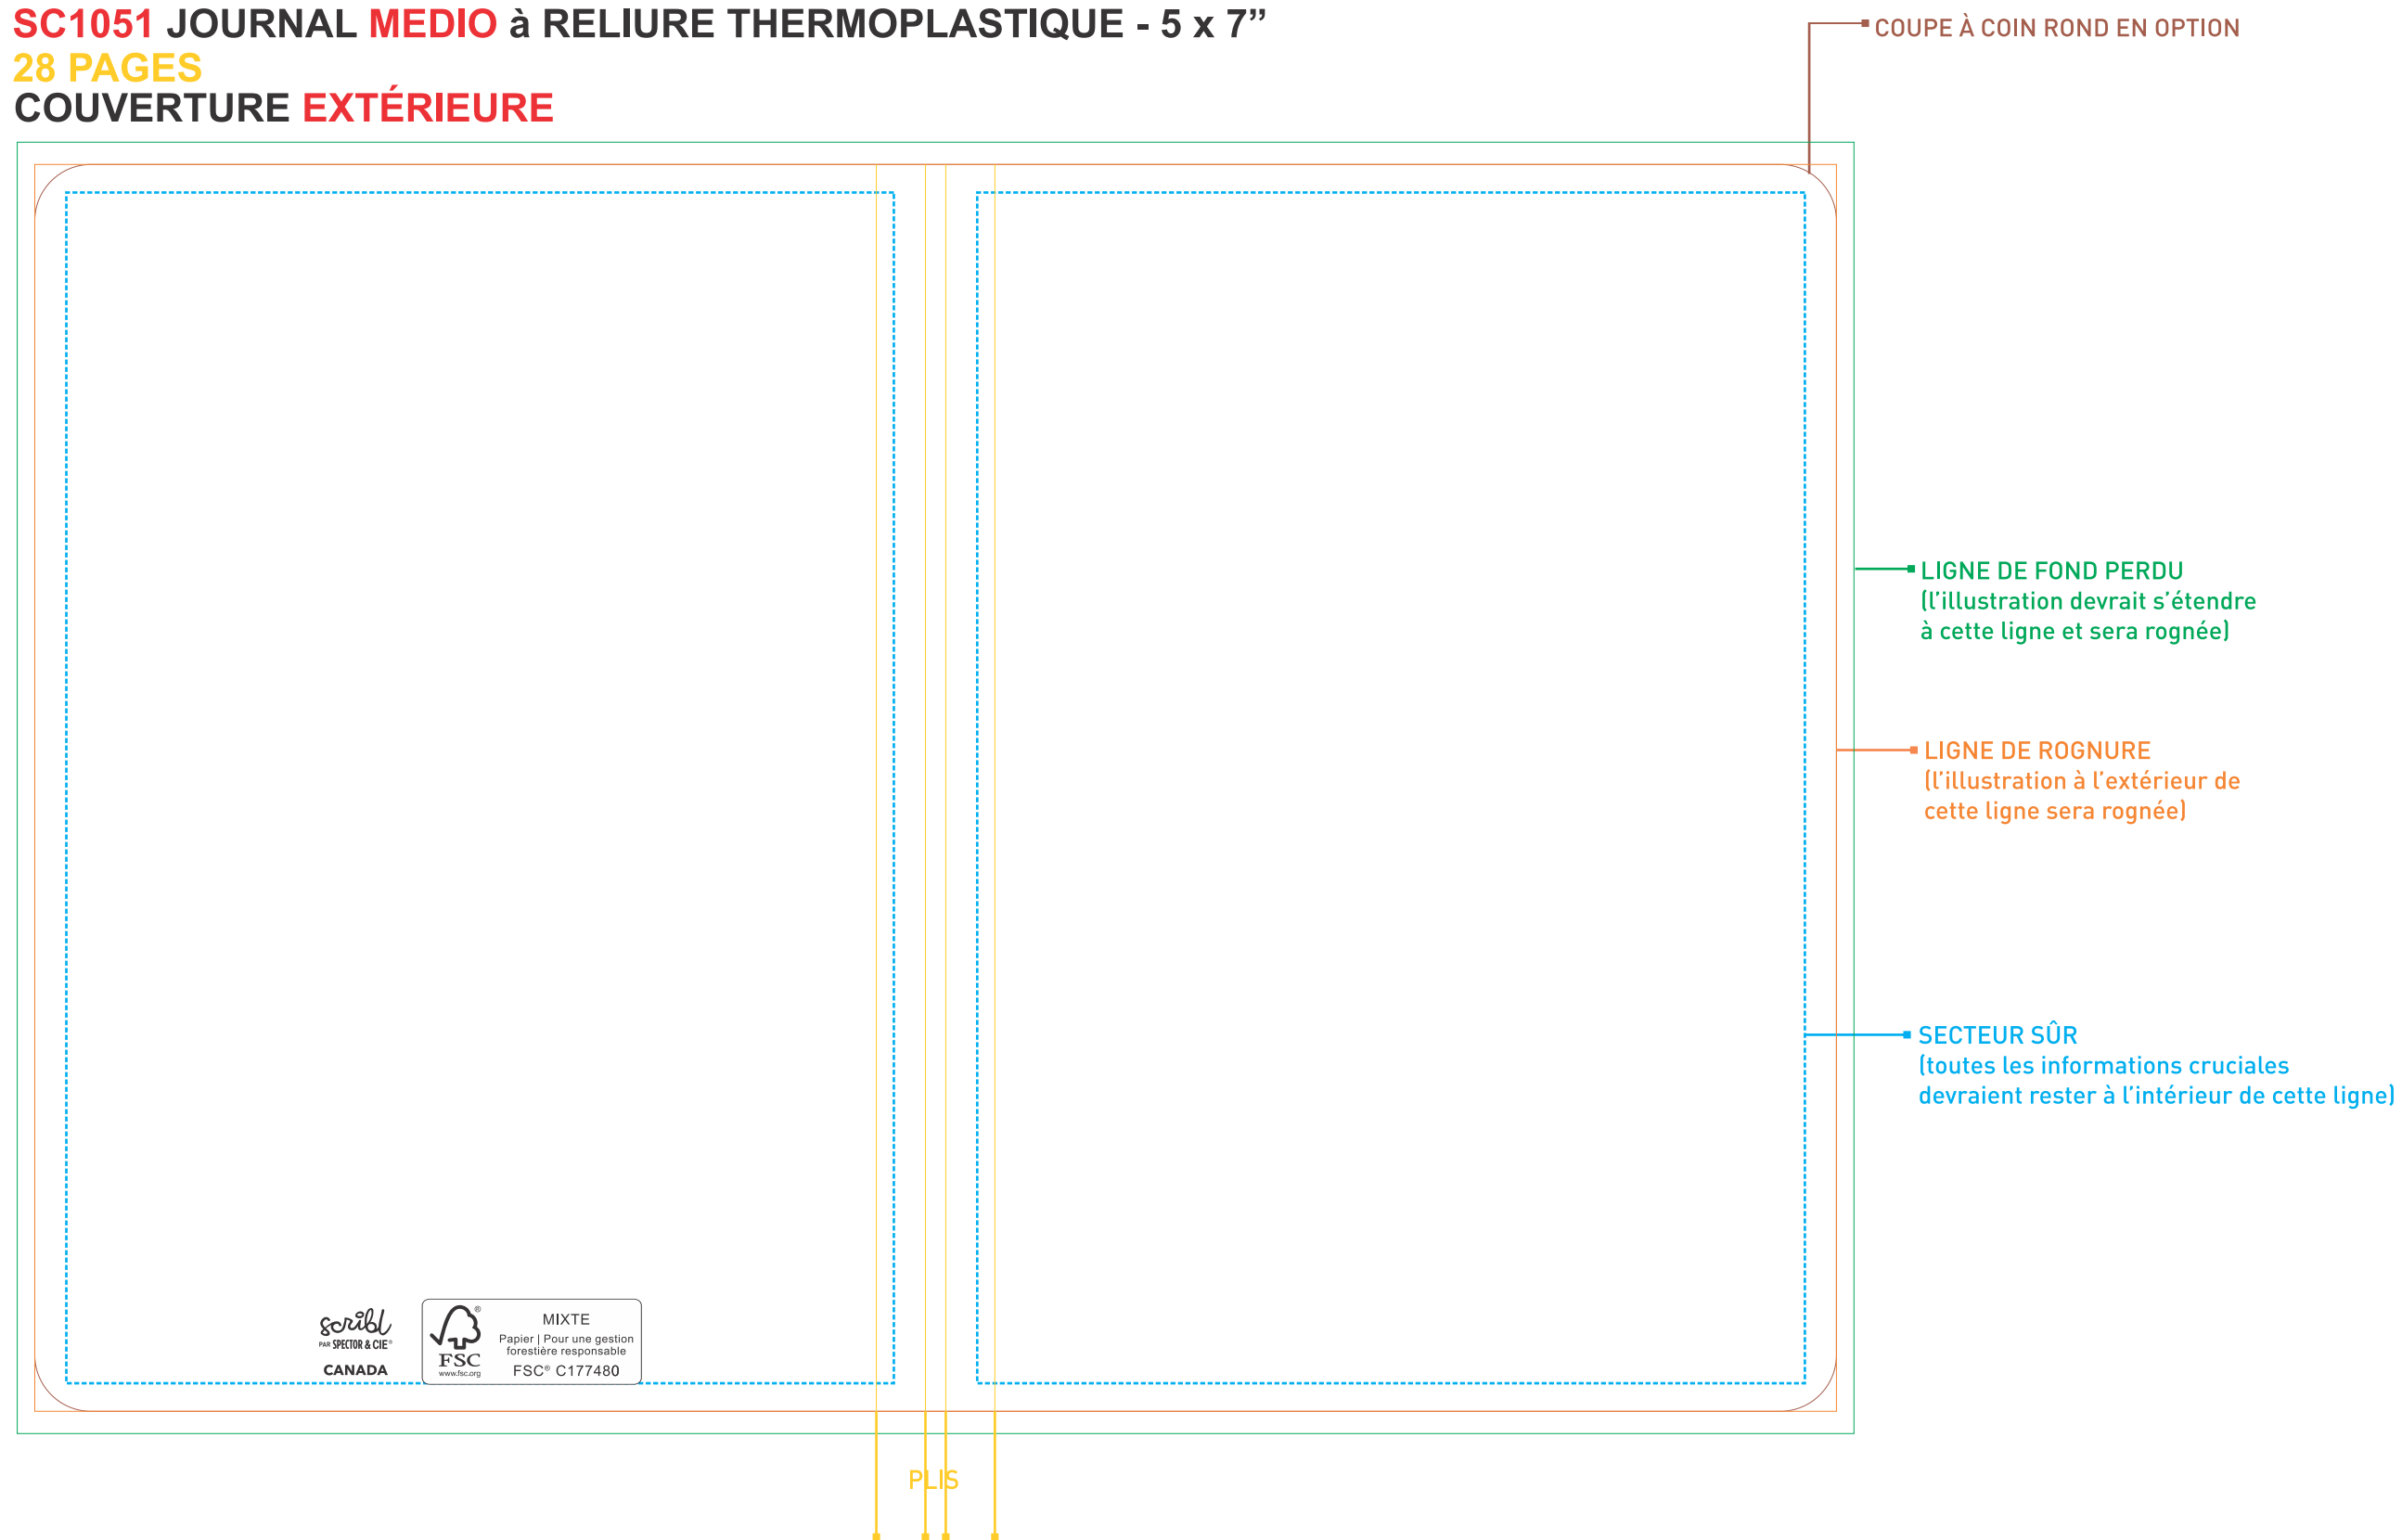

SC1051 JOURNAL MEDIO à RELIURE THERMOPLASTIQUE - 5 x 7"
28 PAGES
COUVERTURE EXTÉRIEURE

SC1051 JOURNAL MEDIO à RELIURE THERMOPLASTIQUE - 5 x 7"
28 PAGES
COUVERTURE INTÉRIEURE

SPÉCIFICATIONS GRAPHIQUES

- Créez votre montage graphique sur un calque séparé - ne fusionnez pas le montage graphique sur le calque du gabarit.
- Tout le texte doit être converti en courbes.
- Intégrez tous les fichiers d'images liés.
- Le montage graphique **DOÛT** être fourni sous forme de fichier PDF de haute résolution (un fichier séparé pour chaque impression), en mode CMYK, à une résolution minimum de 300 dpi en taille réelle (100%).
- S.V.P. respecter les paramètres de ce gabarit. Veuillez noter que tout montage graphique ne suivant pas les spécifications énumérées ci-haut pourrait entraîner des délais de production.
- Vous pouvez modifier la couleur du logo **SCRIBL** à l'endos en noir ou en blanc selon la couleur de fond de votre montage graphique. Il ne peut pas être redimensionné.
- Vous pouvez décider de supprimer le logo **SCRIBL** à l'endos mais le mot "**CANADA**" doit **TOUJOURS** être inscrit pour indiquer le pays d'origine.
- Veuillez retirer le logo de **certification FSC** si vous ne souhaitez pas qu'il soit imprimé. Cependant, veuillez noter que vous ne pourrez pas appeler ce journal un article **certifié FSC** si le logo est retiré.
- Si vous gardez le logo de **certification FSC**, en aucun cas il ne peut être modifié, l'arrière-fond blanc ne peut pas être supprimé.

VEUILLEZ S.V.P. RETIRER CET ESTAMPILLAGE ET TOUTES INFORMATIONS DE SPÉCIFICATIONS GRAPHIQUES AVANT DE SOUMETTRE VOTRE MONTAGE GRAPHIQUE.

JOURNAL MEDIO - PAGE PERSONNALISÉE - 5" x 7"

PAGE PERSONNALISÉE AU DÉBUT DU JOURNAL

FOND PERDU: 12" x 2.2" || ROGNURE: 11.8" x 2"

JOURNAL MEDIO SCRIBL - 5" x 7" - BANDEAU POUR PAQUET DE 3

FOND PERDU: 14.2" x 2.2" || ROGNURE: 14" x 2"