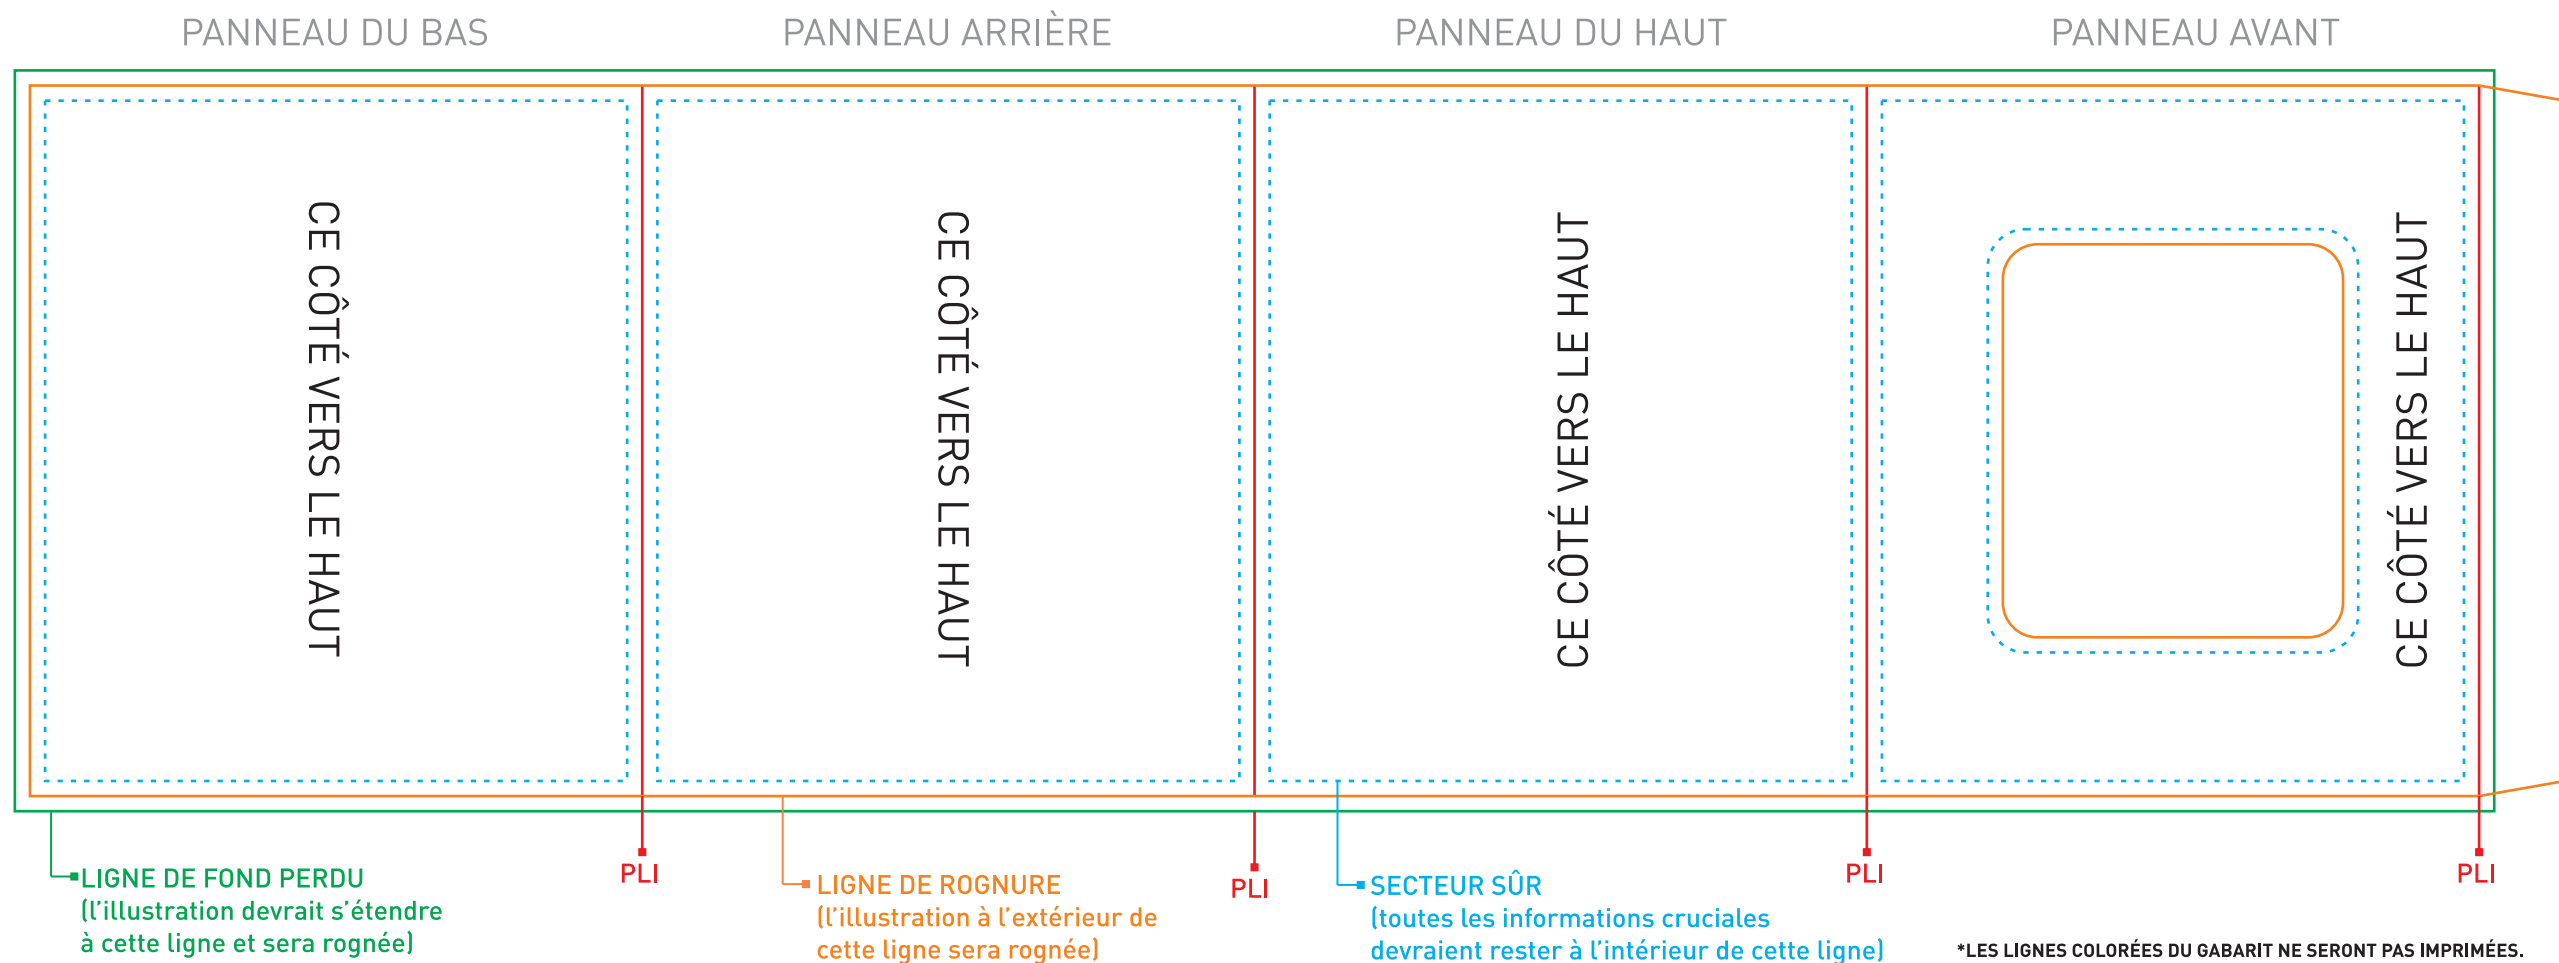

# ARTICLE COMPATIBLE:

T256

P609\_ÉTUI POUR HAUT-PARLEUR ADDI

MONTAGE À 100%

## SPÉCIFICATIONS GRAPHIQUES

- Le montage graphique **DOÛT** être fourni sous forme de fichier PDF de haute résolution (un fichier séparé pour chaque impression), en mode CMYK, à une résolution minimum de 300 dpi en taille réelle (100%).
- Merci de respecter les paramètres de ce gabarit. Veuillez noter que tout montage graphique ne suivant pas les spécifications énumérées ci-haut pourrait entraîner des délais de production.
- **VEUILLEZ S'IL VOUS PLAÎT RETIRER CET ESTAMPILLAGE ET TOUTES INFORMATIONS DE SPÉCIFICATIONS GRAPHIQUES AVANT DE SOUMETTRE VOTRE MONTAGE GRAPHIQUE.**