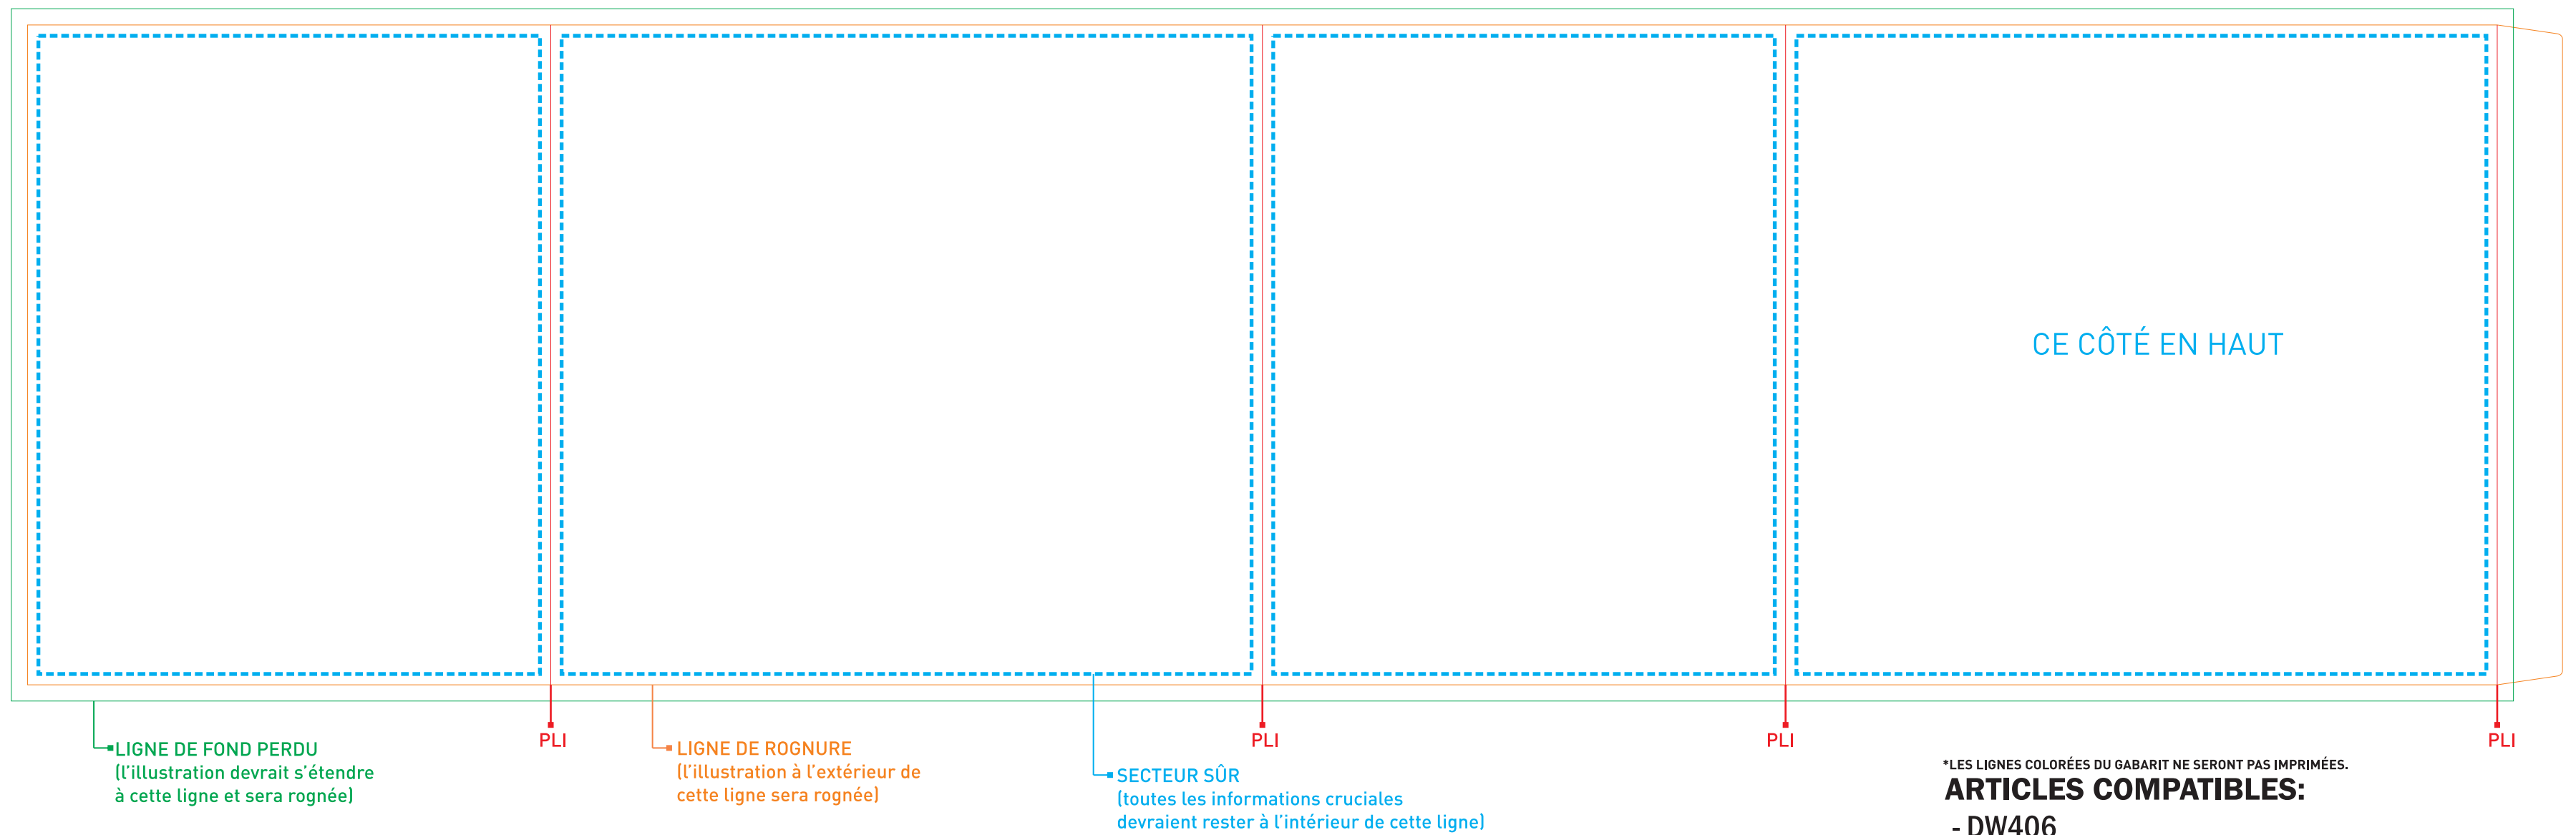

ÉTUI POUR "MEAN MUGGIN" - COMPLET
MONTAGE À 100%

SPÉCIFICATIONS GRAPHIQUES

- Le montage graphique **DOÛT** être fourni sous forme de fichier PDF de haute résolution (un fichier séparé pour chaque impression), en mode CMYK, à une résolution minimum de 300 dpi en taille réelle (100%).
- Merci de respecter les paramètres de ce gabarit. Veuillez noter que tout montage graphique ne suivant pas les spécifications énumérées ci-haut pourrait entraîner des délais de production.
- VEUILLEZ S'IL VOUS PLAÎT RETIRER CET ESTAMPILLAGE ET TOUTES INFORMATIONS DE SPÉCIFICATIONS GRAPHIQUES AVANT DE SOUMETTRE VOTRE MONTAGE GRAPHIQUE.**