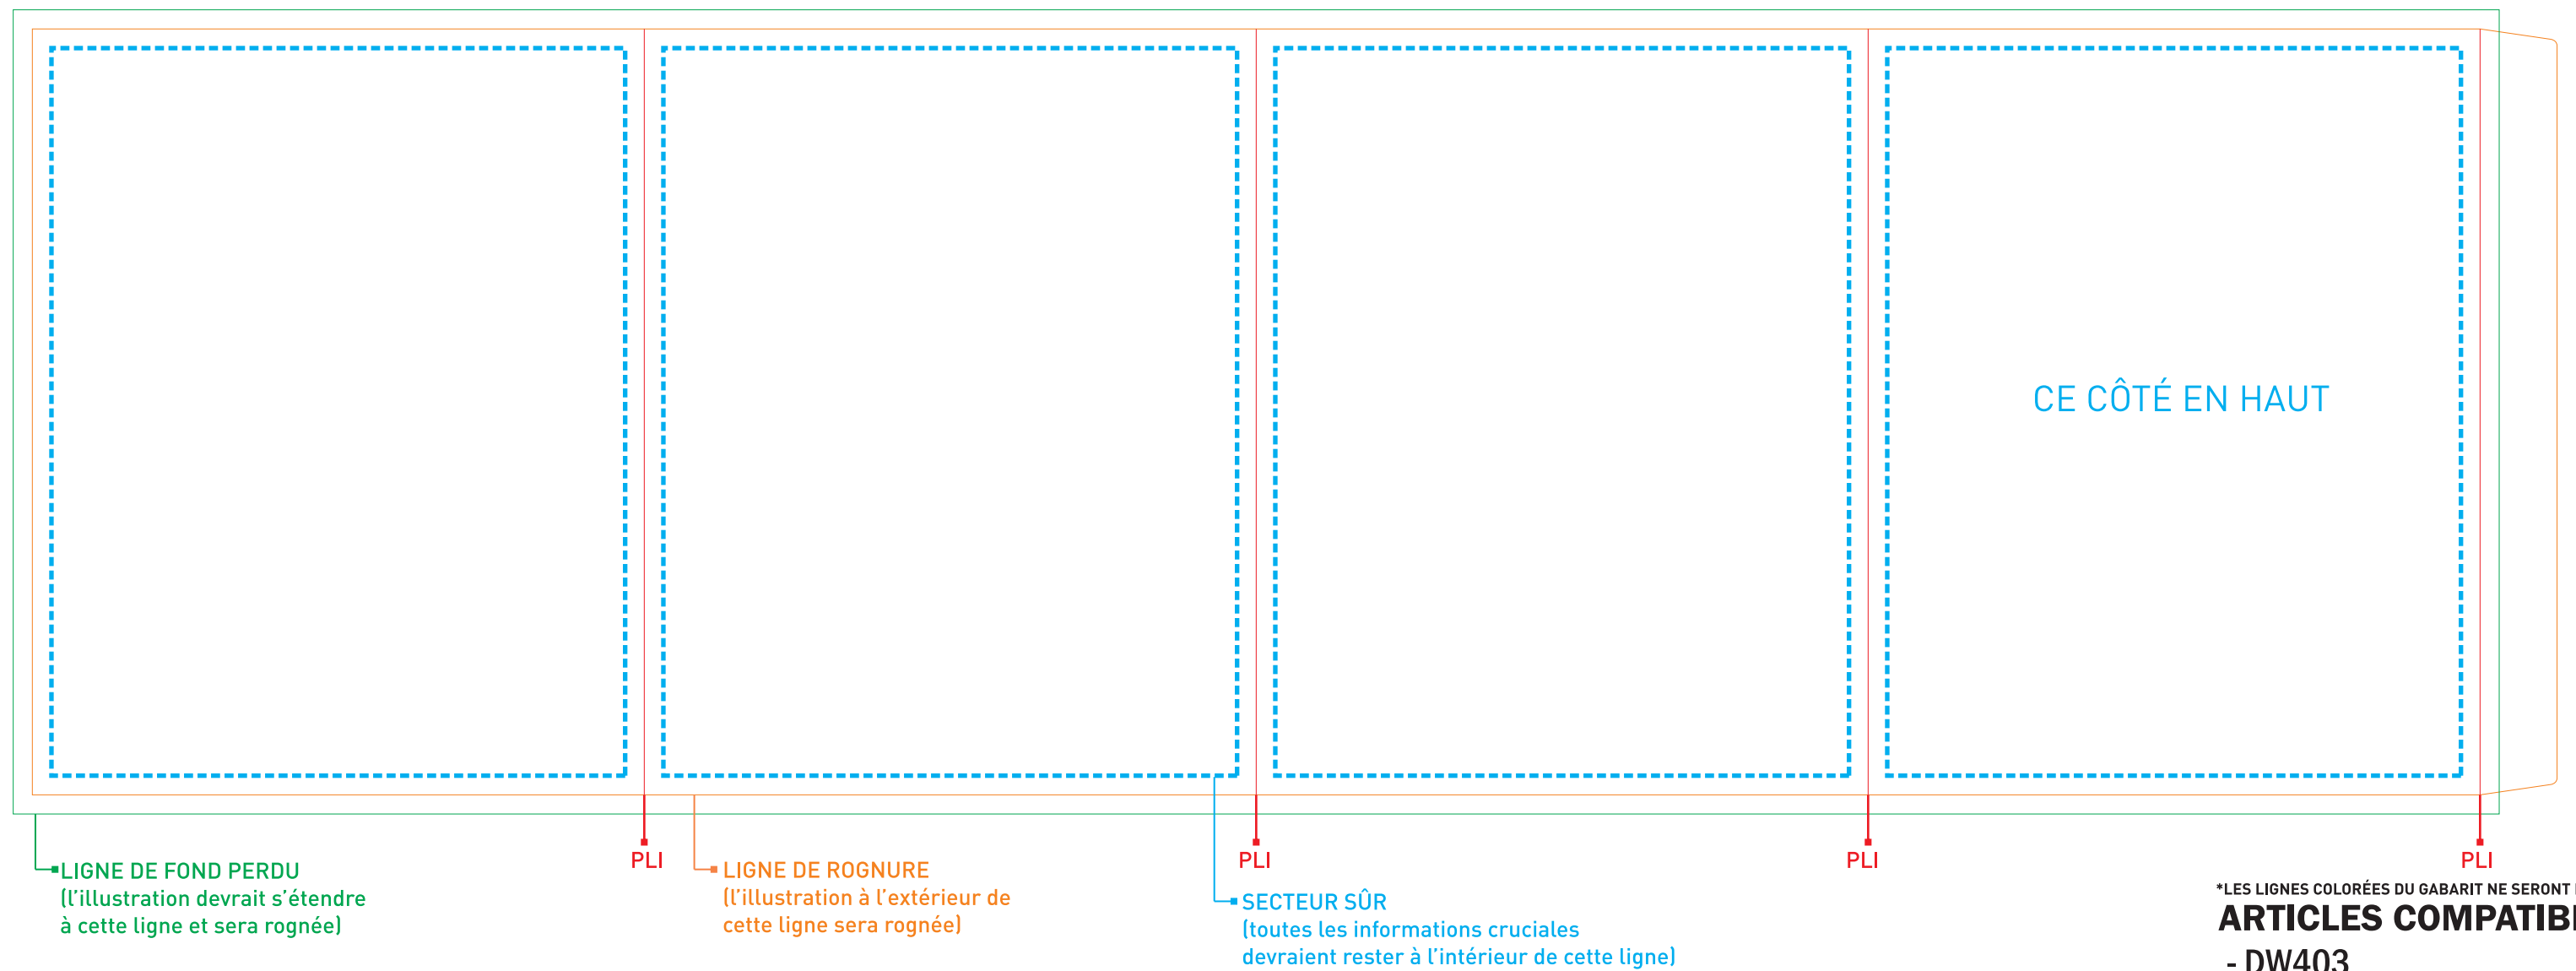

ÉTUI POUR "SMALL TALK" - COMPLET  
MONTAGE À 100%

\*LES LIGNES COLORÉES DU GABARIT NE SERONT PAS IMPRIMÉES.

**ARTICLES COMPATIBLES:**

- DW403
- DW404

**SPÉCIFICATIONS GRAPHIQUES**

- Le montage graphique **DOÛT** être fourni sous forme de fichier PDF de haute résolution (un fichier séparé pour chaque impression), en mode CMYK, à une résolution minimum de 300 dpi en taille réelle (100%).
- Merci de respecter les paramètres de ce gabarit. Veuillez noter que tout montage graphique ne suivant pas les spécifications énumérées ci-haut pourrait entraîner des délais de production.
- **VEUILLEZ S'IL VOUS PLAÎT RETIRER CET ESTAMPILLAGE ET TOUTES INFORMATIONS DE SPÉCIFICATIONS GRAPHIQUES AVANT DE SOUMETTRE VOTRE MONTAGE GRAPHIQUE.**