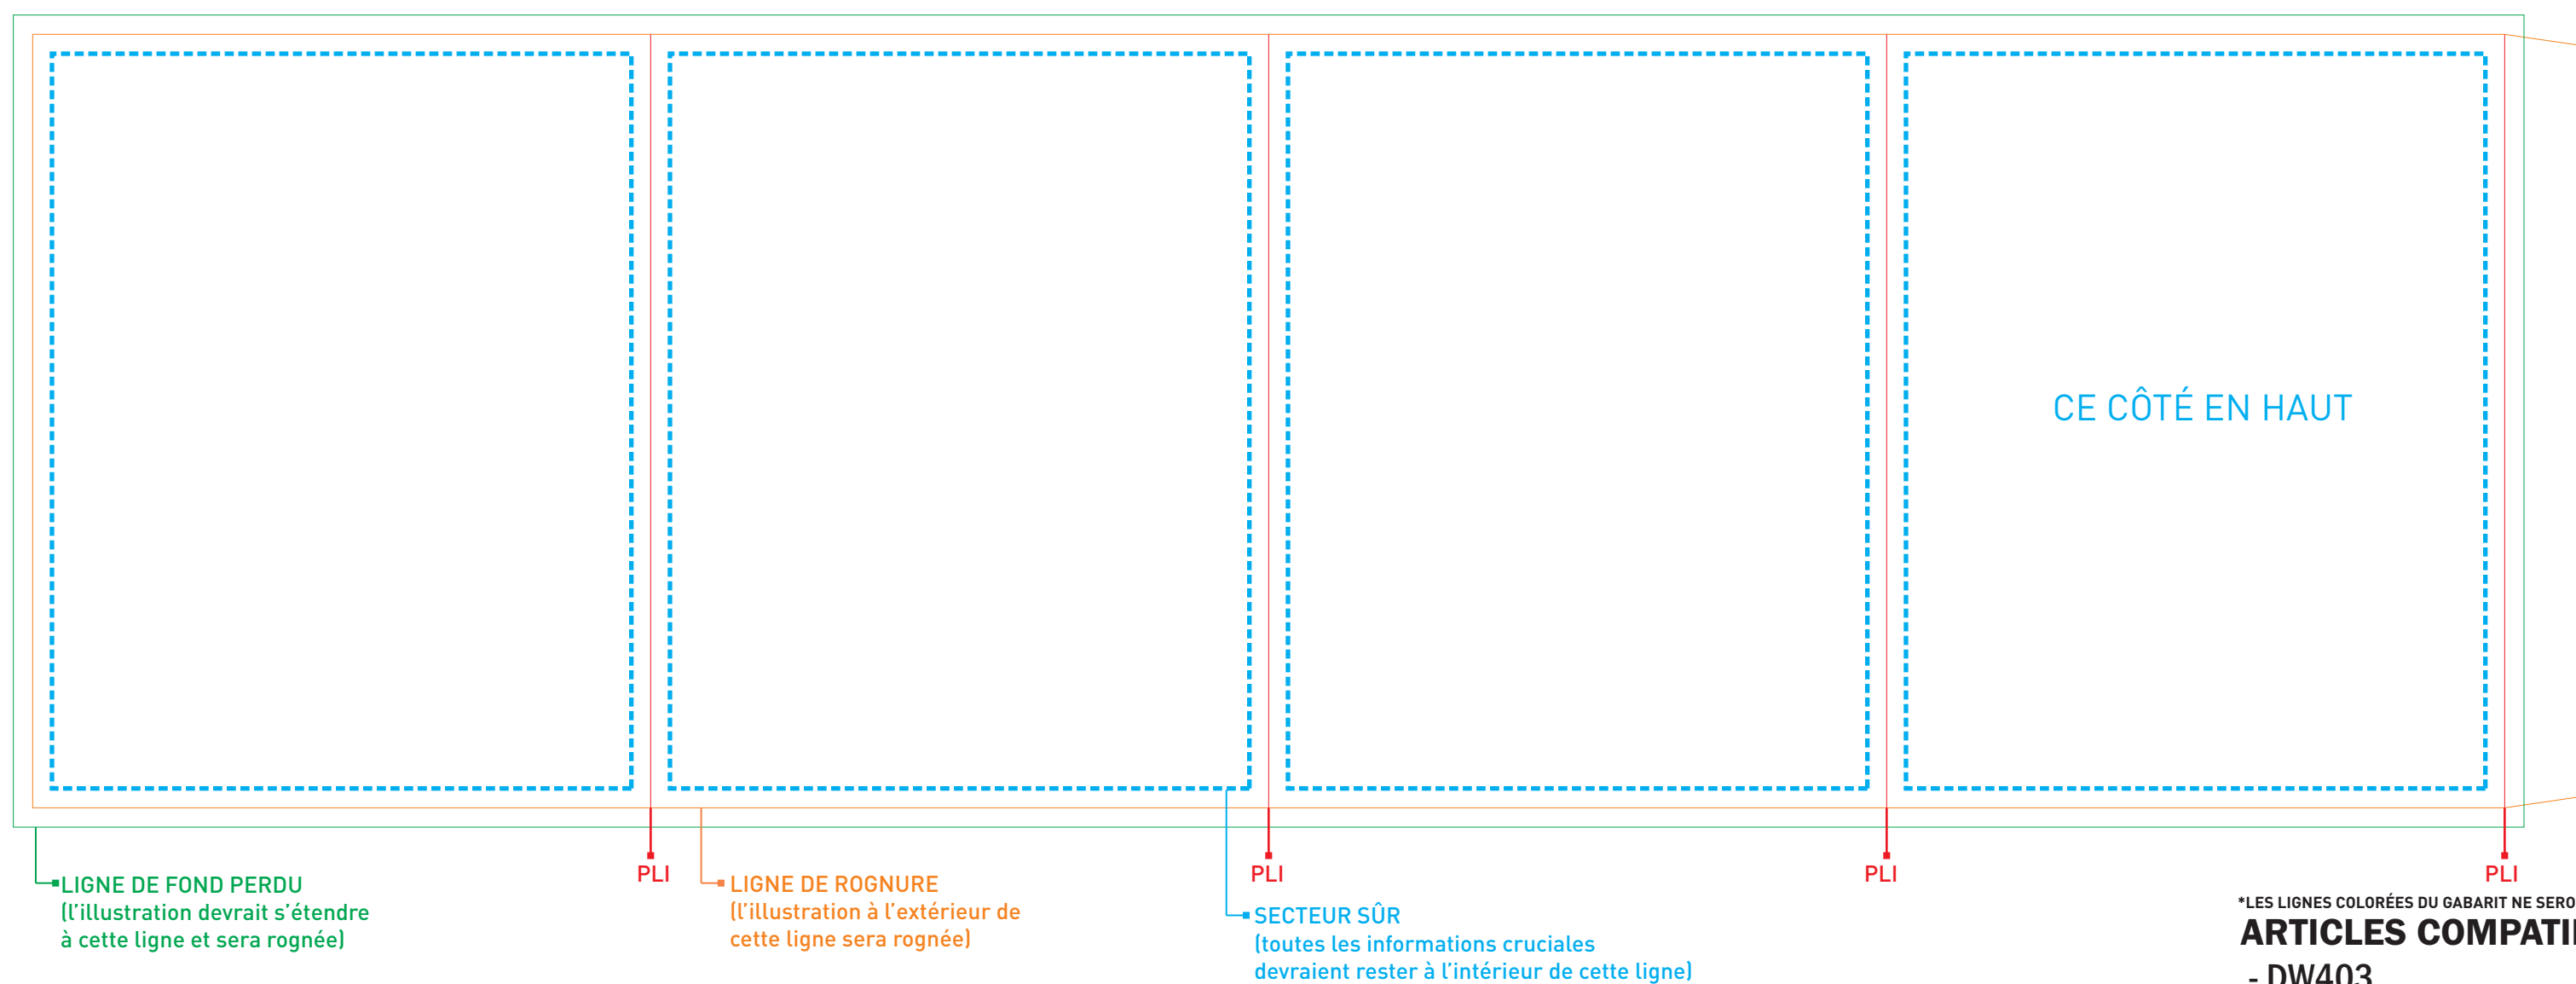

ÉTUI POUR "SMALL TALK" - COMPLET  
MONTAGE À 100%

\*LES LIGNES COLORÉES DU GABARIT NE SERONT PAS IMPRIMÉES.

**ARTICLES COMPATIBLES:**

- DW403
- DW404
- DW413

**SPÉCIFICATIONS GRAPHIQUES**

- Le montage graphique **DOÛT** être fourni sous forme de fichier PDF de haute résolution (un fichier séparé pour chaque impression), en mode CMYK, à une résolution minimum de 300 dpi en taille réelle (100%).
- Merci de respecter les paramètres de ce gabarit. Veuillez noter que tout montage graphique ne suivant pas les spécifications énumérées ci-haut pourrait entraîner des délais de production.
- **VEUILLEZ S'IL VOUS PLAÎT RETIRER CET ESTAMPILLAGE ET TOUTES INFORMATIONS DE SPÉCIFICATIONS GRAPHIQUES AVANT DE SOUMETTRE VOTRE MONTAGE GRAPHIQUE.**