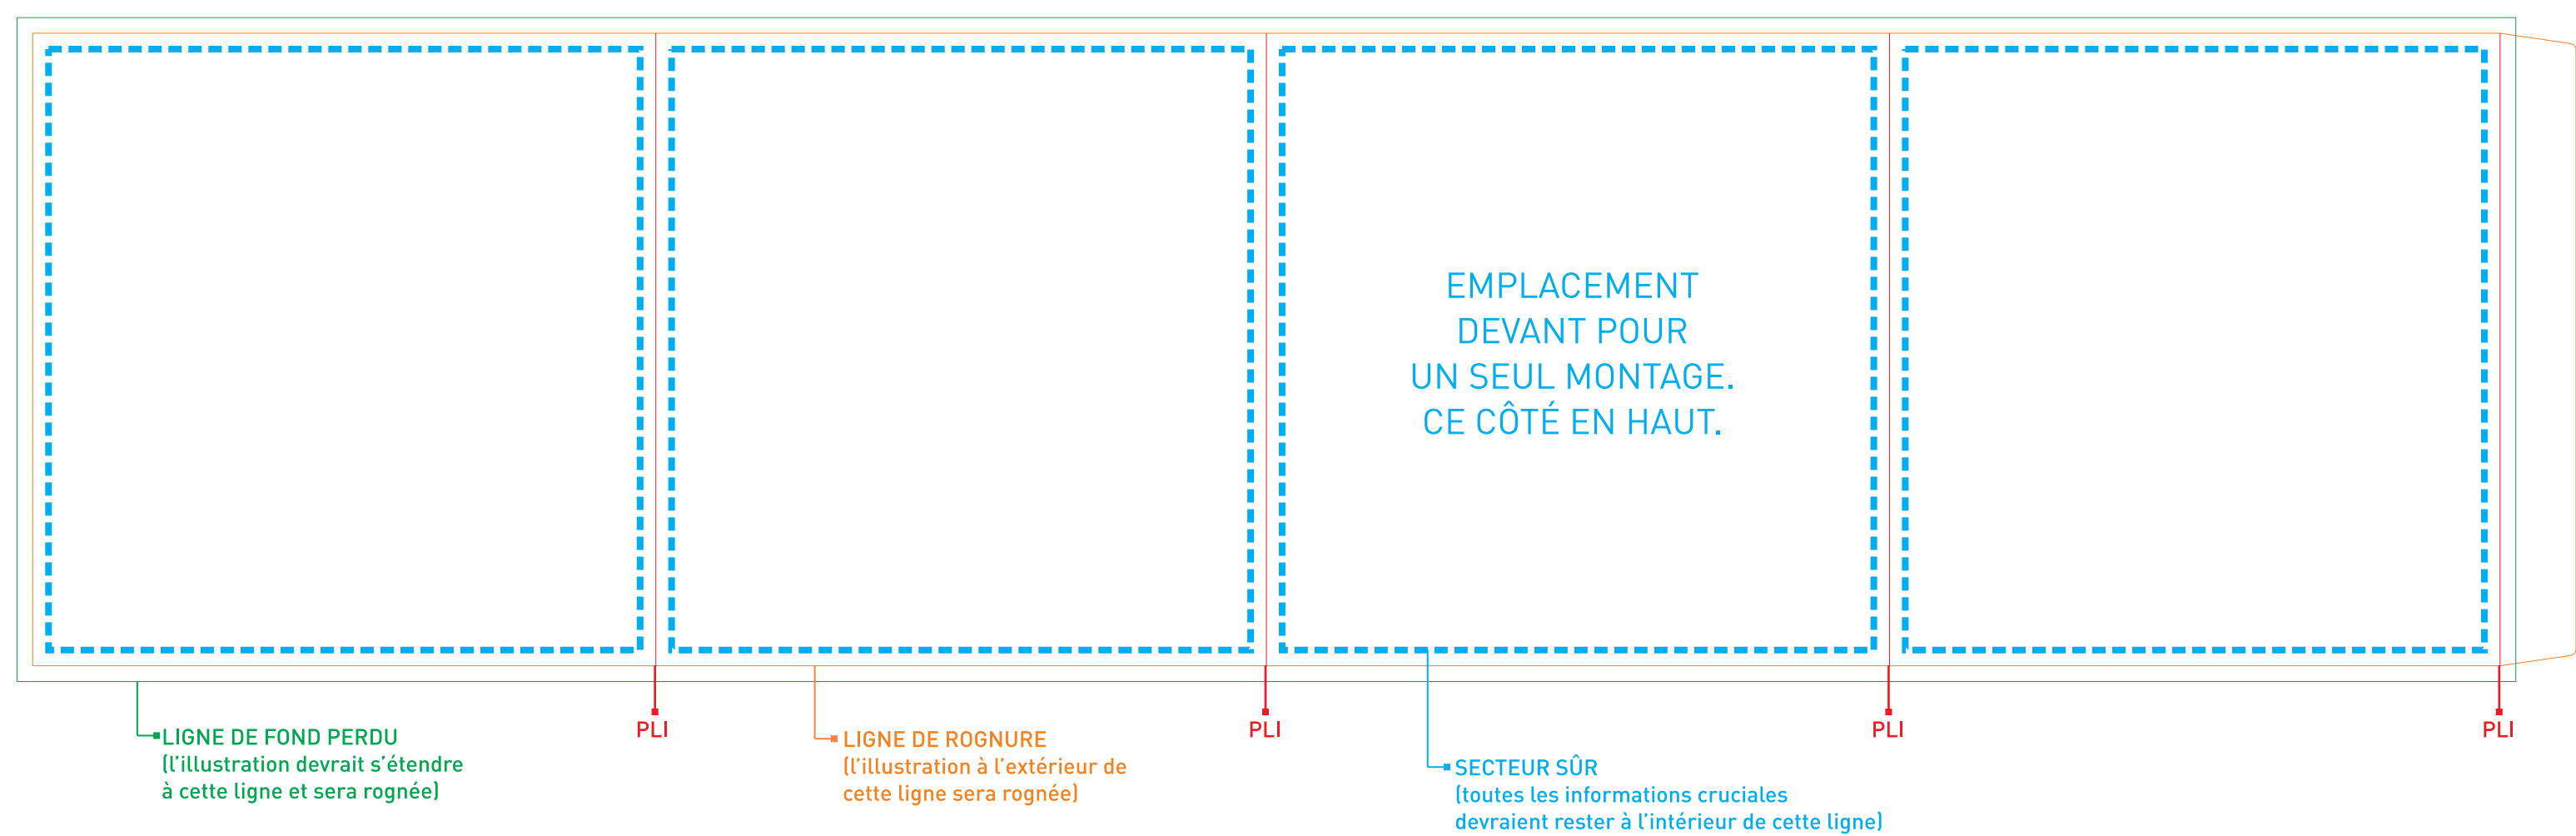

*LES LIGNES COLORÉES DU GABARIT NE SERONT PAS IMPRIMÉES.

ARTICLE COMPATIBLE:

- DW326

*LES LIGNES COLORÉES DU GABARIT NE SERONT PAS IMPRIMÉES.

ARTICLE COMPATIBLE:

- DW326

SPÉCIFICATIONS GRAPHIQUES

- Le montage graphique **DOÛT** être fourni sous forme de fichier PDF de haute résolution (un fichier séparé pour chaque impression), en mode CMYK, à une résolution minimum de 300 dpi en taille réelle (100%).
- Merci de respecter les paramètres de ce gabarit. Veuillez noter que tout montage graphique ne suivant pas les spécifications énumérées ci-haut pourrait entraîner des délais de production.
- **VEUILLEZ S'IL VOUS PLAÎT RETIRER CET ESTAMPILLAGE ET TOUTES INFORMATIONS DE SPÉCIFICATIONS GRAPHIQUES AVANT DE SOUMETTRE VOTRE MONTAGE GRAPHIQUE.**