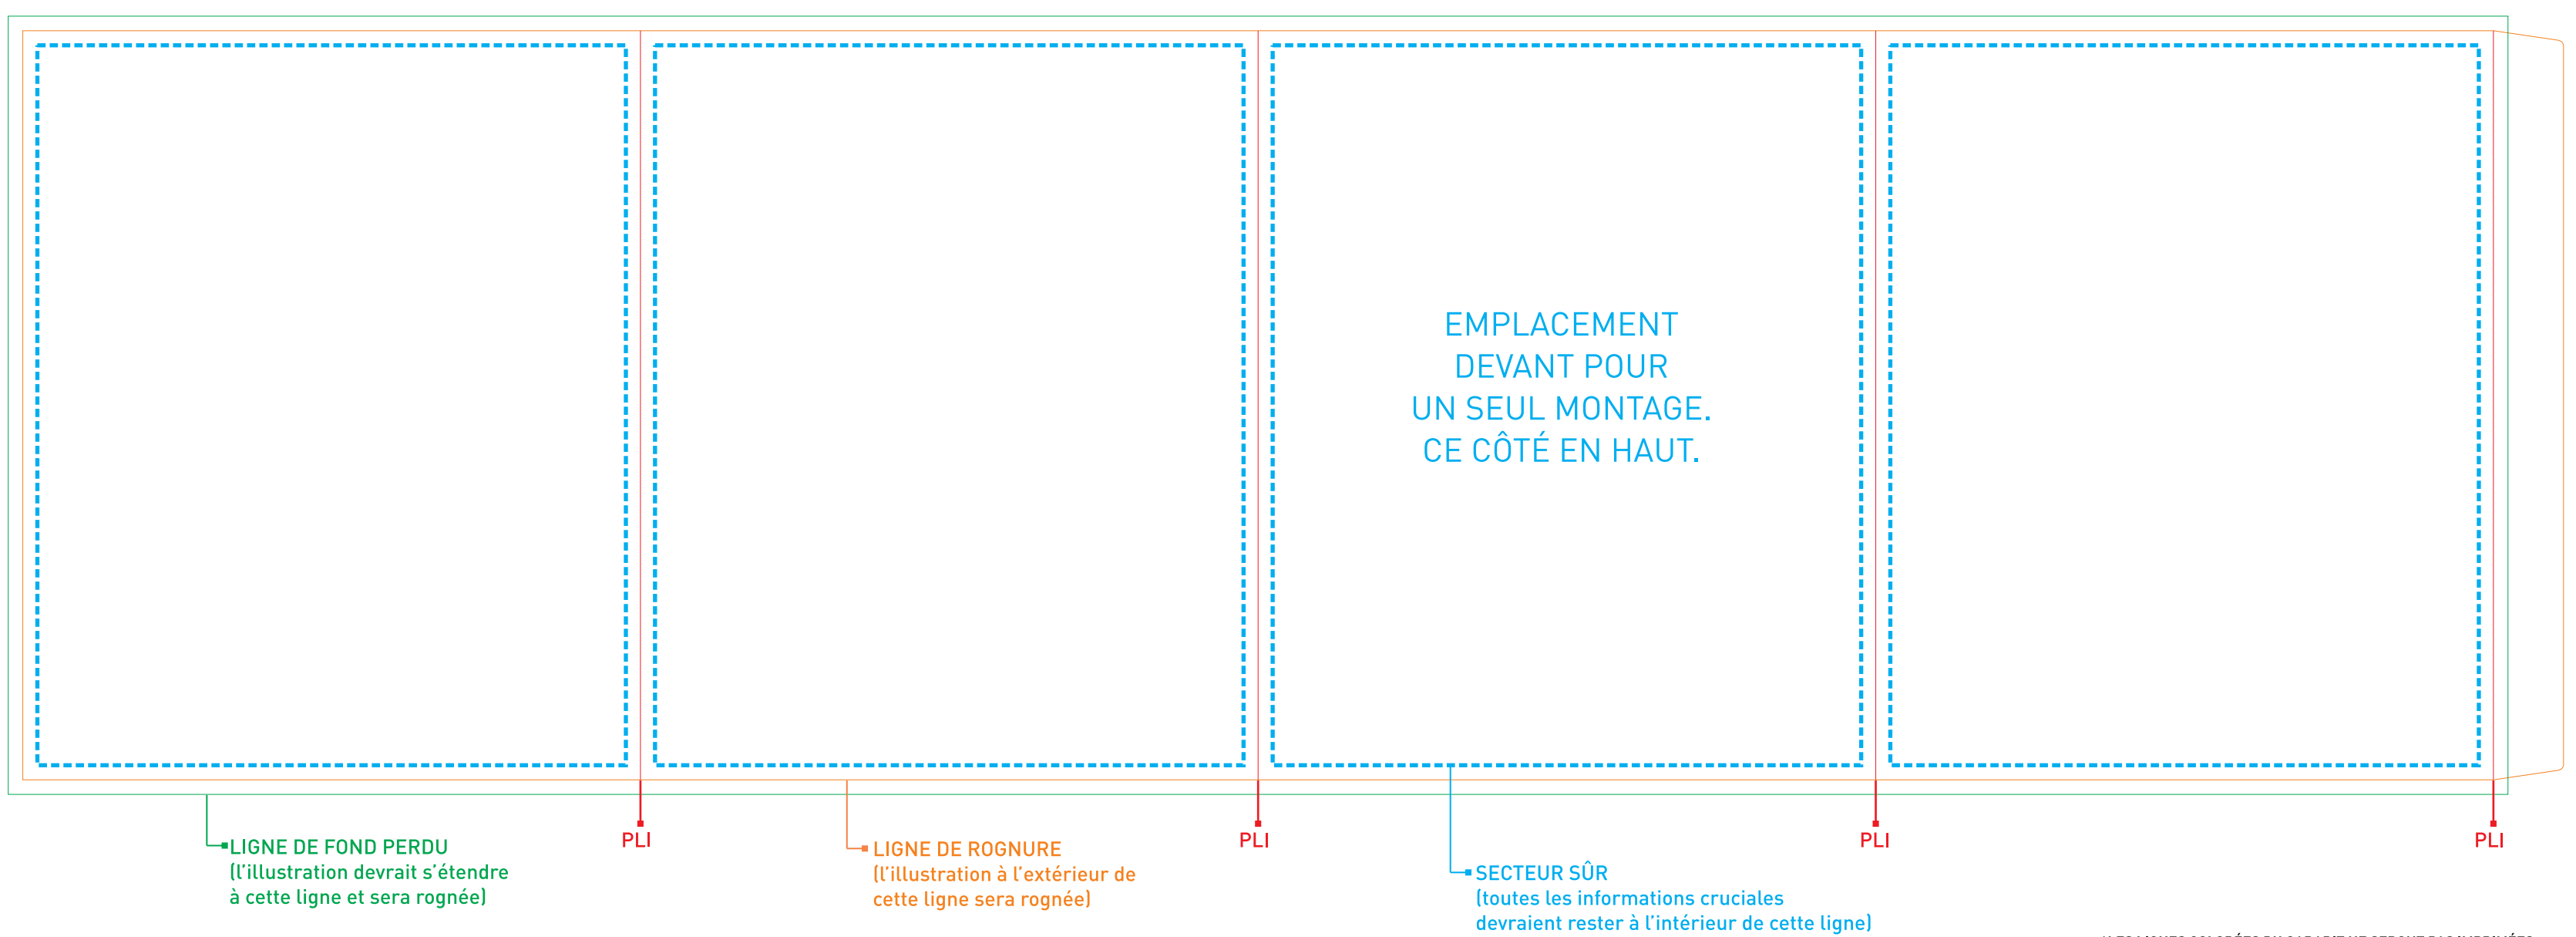

\*LES LIGNES COLORÉES DU GABARIT NE SERONT PAS IMPRIMÉES.

**ARTICLE COMPATIBLE:**

- DW325

\*LES LIGNES COLORÉES DU GABARIT NE SERONT PAS IMPRIMÉES.

**ARTICLE COMPATIBLE:**

- DW325

**SPÉCIFICATIONS GRAPHIQUES**

- Le montage graphique **DOÛT** être fourni sous forme de fichier PDF de haute résolution (un fichier séparé pour chaque impression), en mode CMYK, à une résolution minimum de 300 dpi en taille réelle (100%).
- Merci de respecter les paramètres de ce gabarit. Veuillez noter que tout montage graphique ne suivant pas les spécifications énumérées ci-haut pourrait entraîner des délais de production.
- **VEUILLEZ S'IL VOUS PLAÎT RETIRER CET ESTAMPILLAGE ET TOUTES INFORMATIONS DE SPÉCIFICATIONS GRAPHIQUES AVANT DE SOUMETTRE VOTRE MONTAGE GRAPHIQUE.**